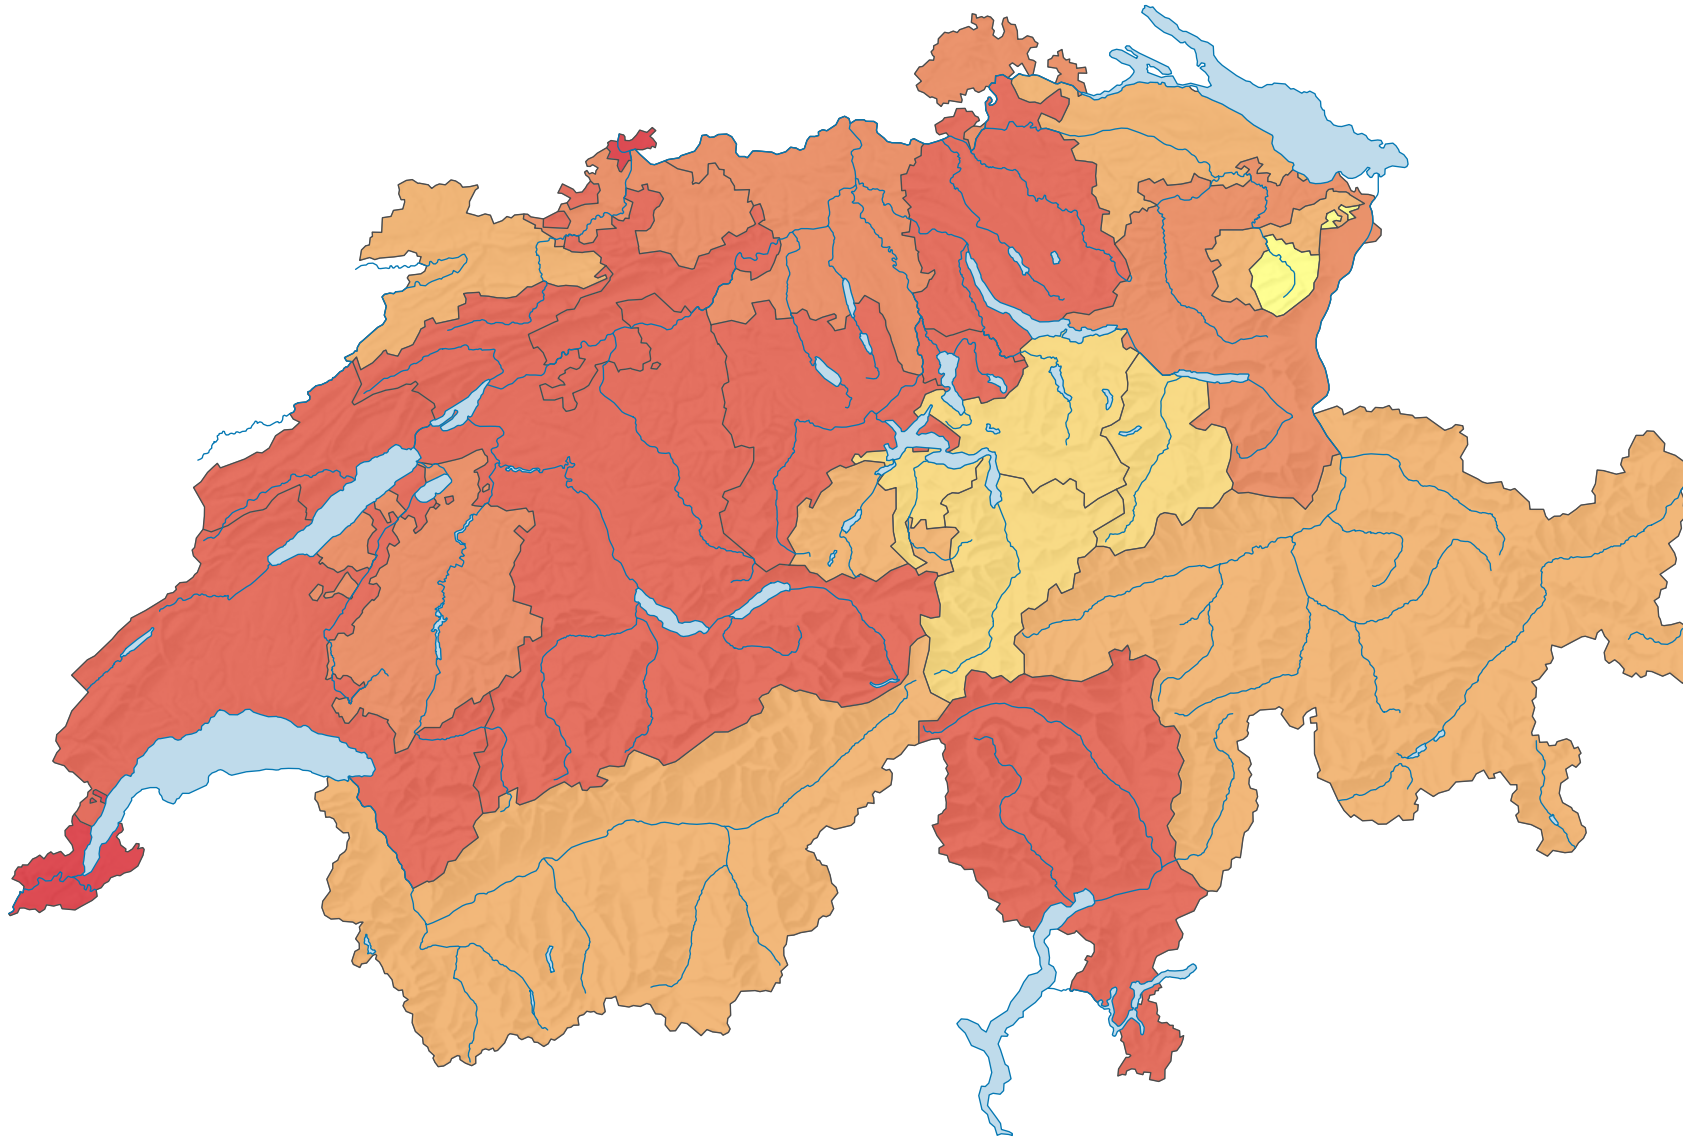

Anzahl Straftaten pro 1 000 Einwohner

Schweiz: 71,9

0 25 50 km

Raumgliederung:
Kantone