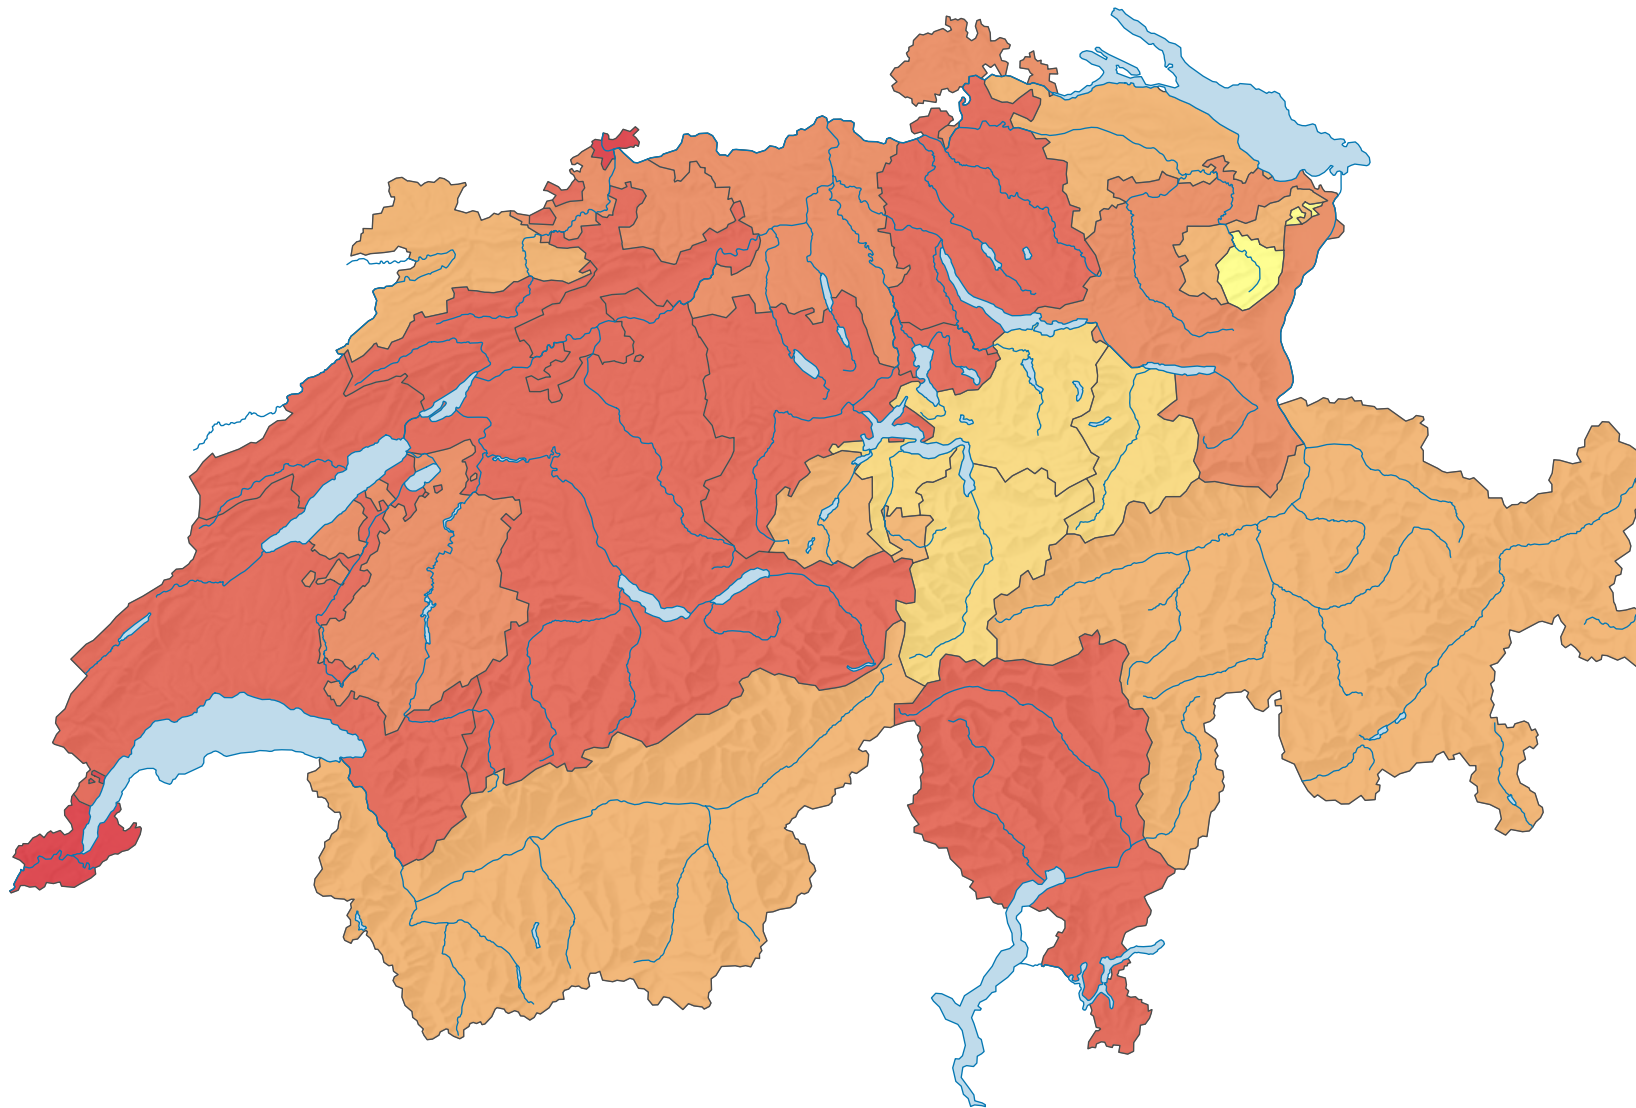

Anzahl Straftaten pro 1 000 Einwohner

Schweiz: 71,9

0 35 70 km

Raumgliederung:
Kantone