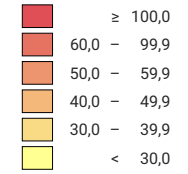

Anzahl Straftaten pro 1 000 Einwohner

Schweiz: 71,9

0 25 50 km

Raumgliederung:
Kantone