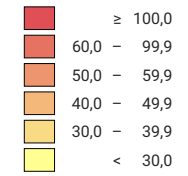

Anzahl Straftaten pro 1 000 Einwohner

Schweiz: 71,9

0 35 70 km

Raumgliederung:
Kantone