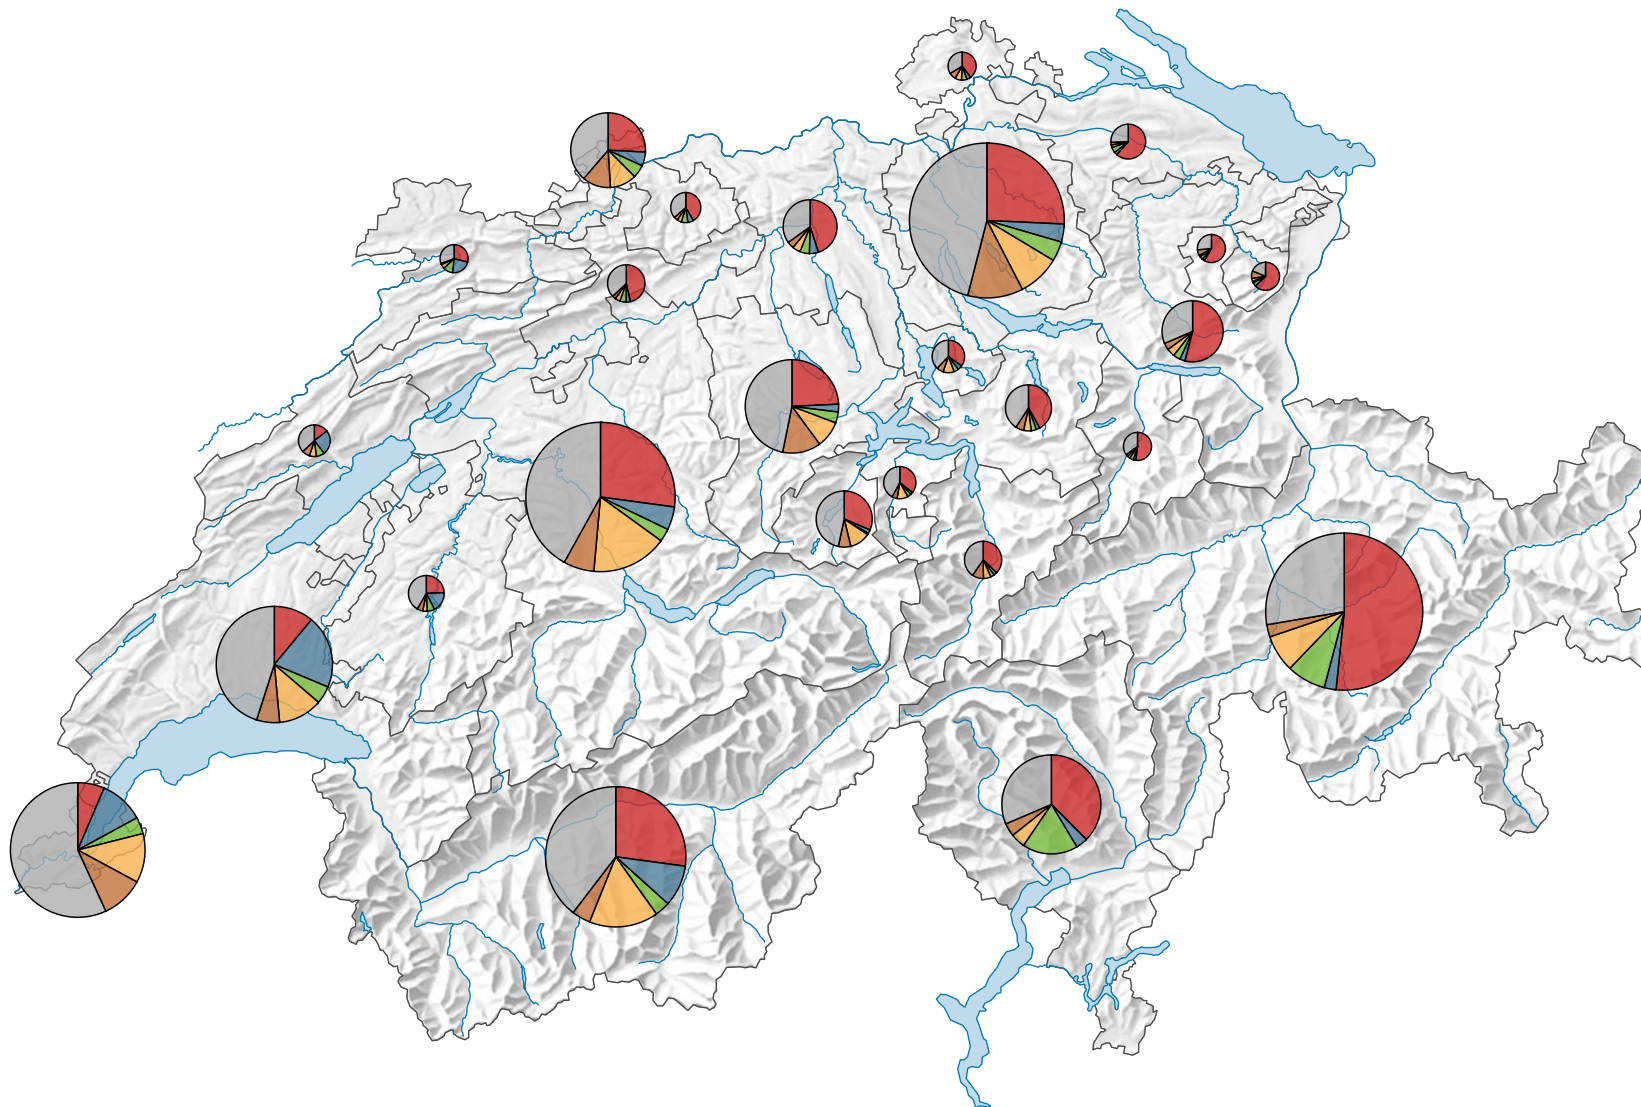

Logiernächte ausländischer Gäste

Schweiz: 21 508 296

Alle Symbole mit einem Wert unter 1 000 wurden ausgeblendet.

Symbole mit einem Wert unter 100 000 wurden zur besseren Lesbarkeit visuell vergrößert dargestellt.

Anteile der 5 bedeutendsten Herkunftsländer* am Total der Logiernächte von ausländischen Gästen, in %

* Die 5 Länder, welche gesamtschweizerisch am meisten Logiernächte verzeichnen

0 35 70 km

Raumgliederung:
Kantone