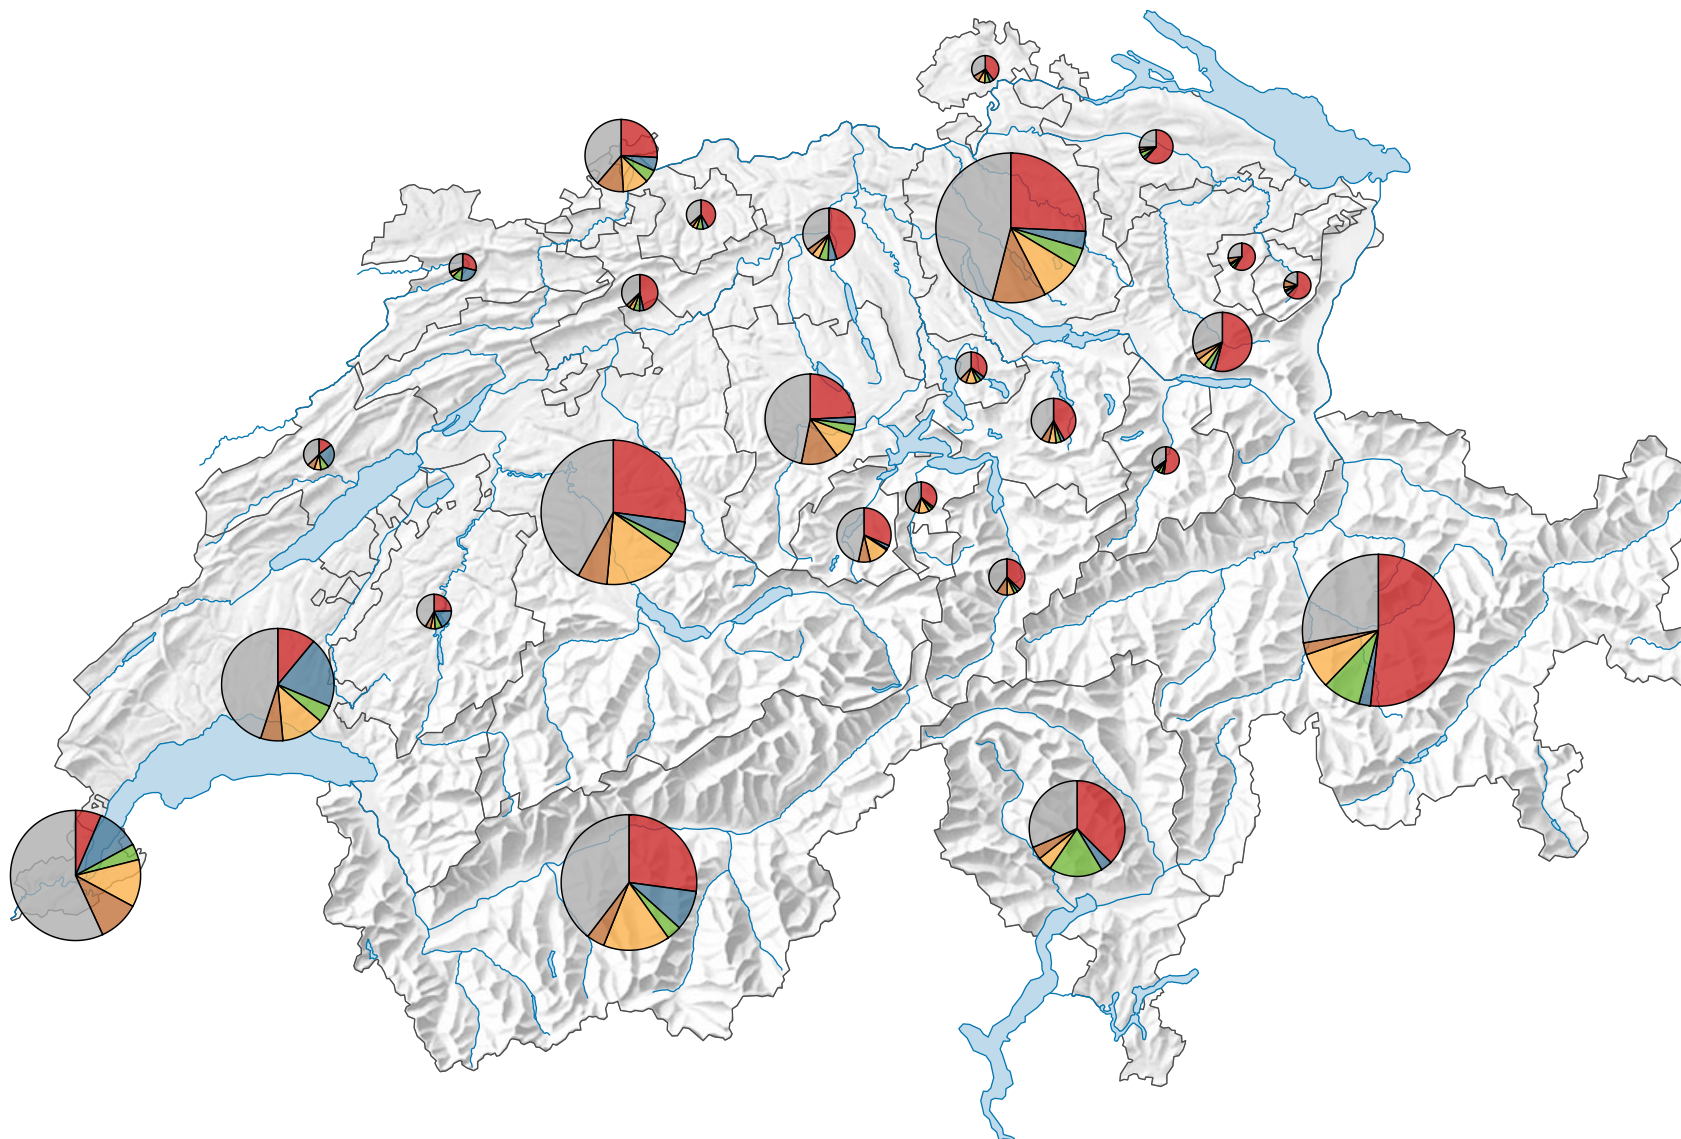

## Logiernächte ausländischer Gäste

Schweiz: 21 508 296

Alle Symbole mit einem Wert unter 1 000 wurden ausgeblendet.

Symbole mit einem Wert unter 100 000 wurden zur besseren Lesbarkeit visuell vergrössert dargestellt.

## Anteile der 5 bedeutendsten Herkunftsländer\* am Total der Logiernächte von ausländischen Gästen, in %

\* Die 5 Länder, welche gesamtschweizerisch am meisten Logiernächte verzeichnen

Raumgliederung:  
Kantone