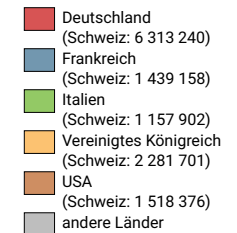

Logiernächte ausländischer Gäste

Schweiz: 21 508 296

Alle Symbole mit einem Wert unter 1 000 wurden ausgeblendet.

Symbole mit einem Wert unter 100 000 wurden zur besseren Lesbarkeit visuell vergrößert dargestellt.

Anteile der 5 bedeutendsten Herkunftsländer* am Total der Logiernächte von ausländischen Gästen, in %

* Die 5 Länder, welche gesamtschweizerisch am meisten Logiernächte verzeichnen

0 35 70 km

Raumgliederung:
Kantone