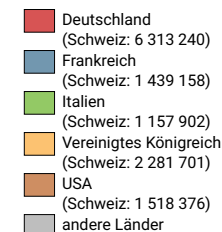

## Logiernächte ausländischer Gäste

Schweiz: 21 508 296

Alle Symbole mit einem Wert unter 1 000 wurden ausgeblendet.

Symbole mit einem Wert unter 100 000 wurden zur besseren Lesbarkeit visuell vergrössert dargestellt.

## Anteile der 5 bedeutendsten Herkunftsländer\* am Total der Logiernächte von ausländischen Gästen, in %

\* Die 5 Länder, welche gesamtschweizerisch am meisten Logiernächte verzeichnen

Raumgliederung:  
Kantone