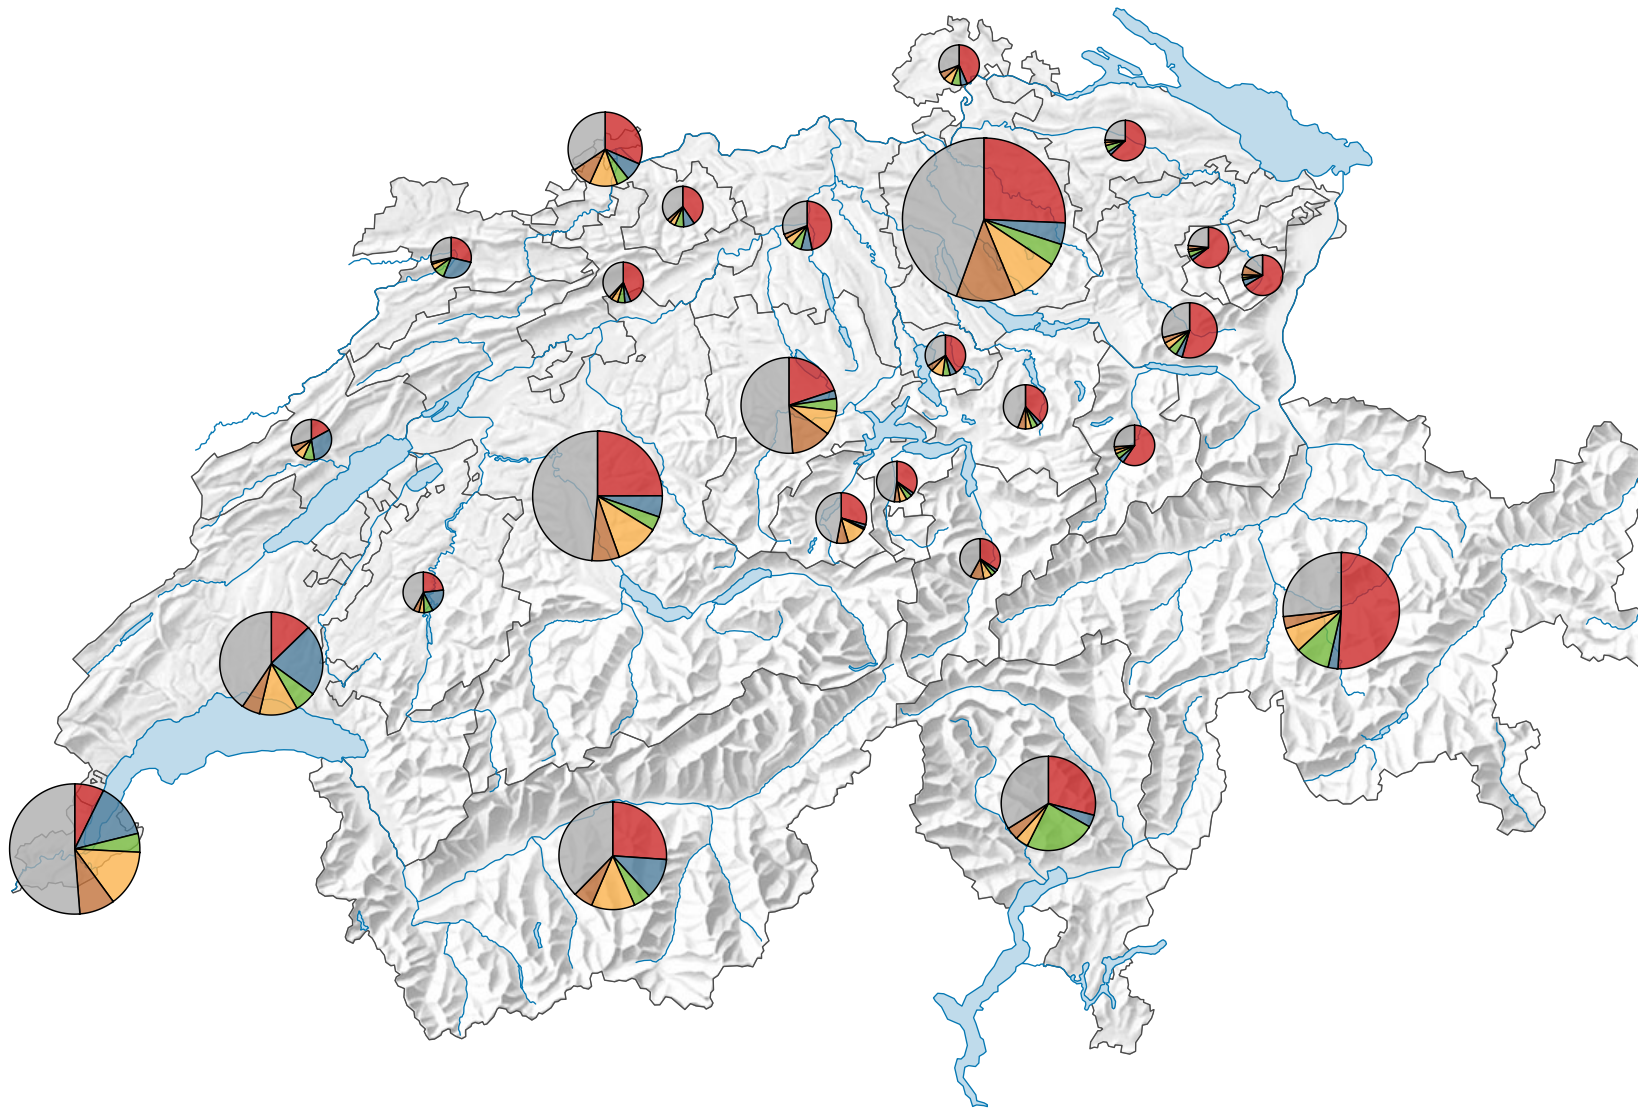

Arrivées hôtes étrangers

Suisse: 8 608 337

Pour des raisons de lisibilité, la taille des symboles ayant une valeur inférieure à 100 000 a été augmentée.

Part des 5 pays de provenance les plus importants* du total des arrivées d'hôtes étrangers, en %

* Les 5 pays ayant généré le plus de nuitées en Suisse

0 35 70 km

Niveau géographique:
Cantons