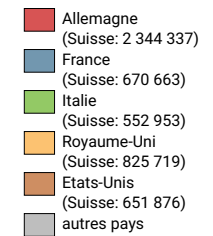

Arrivées hôtes étrangers

Suisse: 8 608 337

Pour des raisons de lisibilité, la taille des symboles ayant une valeur inférieure à 100 000 a été augmentée.

Part des 5 pays de provenance les plus importants* du total des arrivées d'hôtes étrangers, en %

* Les 5 pays ayant généré le plus de nuitées en Suisse

0 35 70 km

Niveau géographique:
Cantons