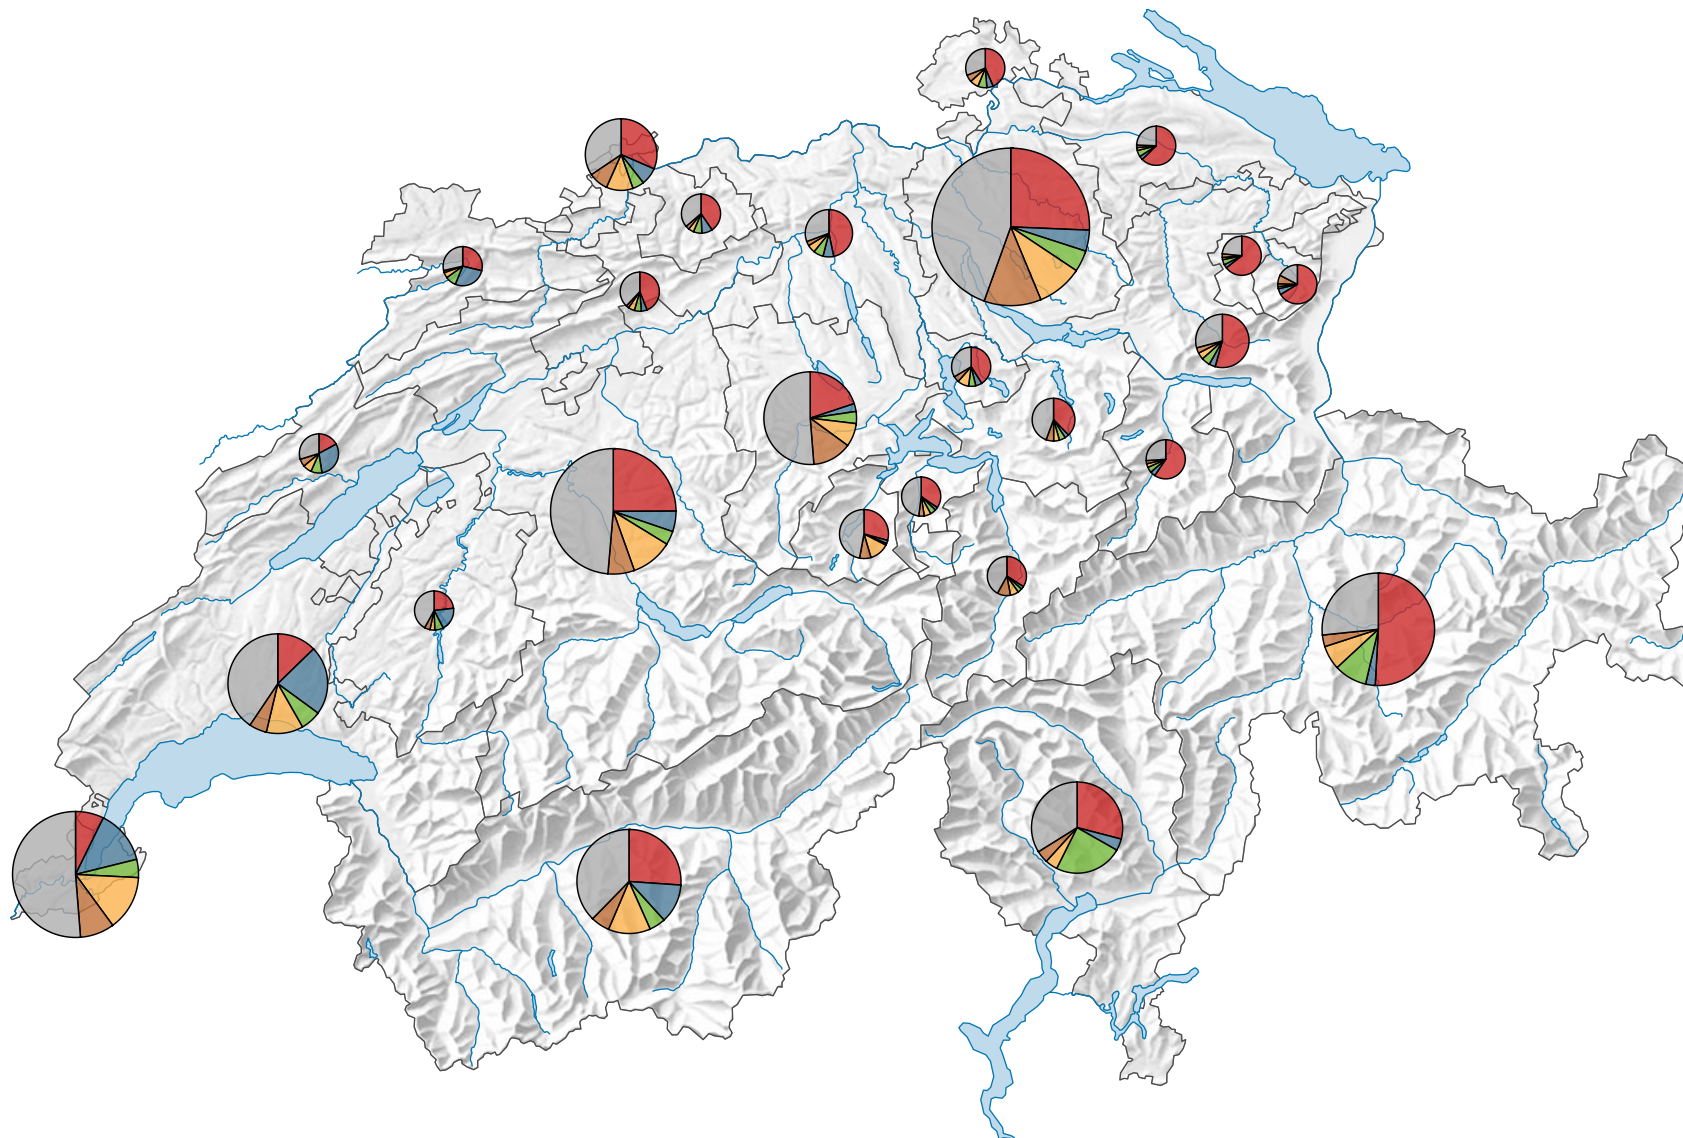

Ankünfte von ausländischen Gästen in Hotels und Kurbetrieben, 2008

Ankünfte ausländischer Gäste

Schweiz: 8 608 337

Symbole mit einem Wert unter 100 000 wurden zur besseren Lesbarkeit visuell vergrössert dargestellt.

Anteile der 5 bedeutendsten Herkunftsländer* am Total der Ankünfte von ausländischen Gästen, in %

* Die 5 Länder, welche gesamtschweizerisch am meisten Logiernächte verzeichnen

0 25 50 km

Raumgliederung:
Kantone