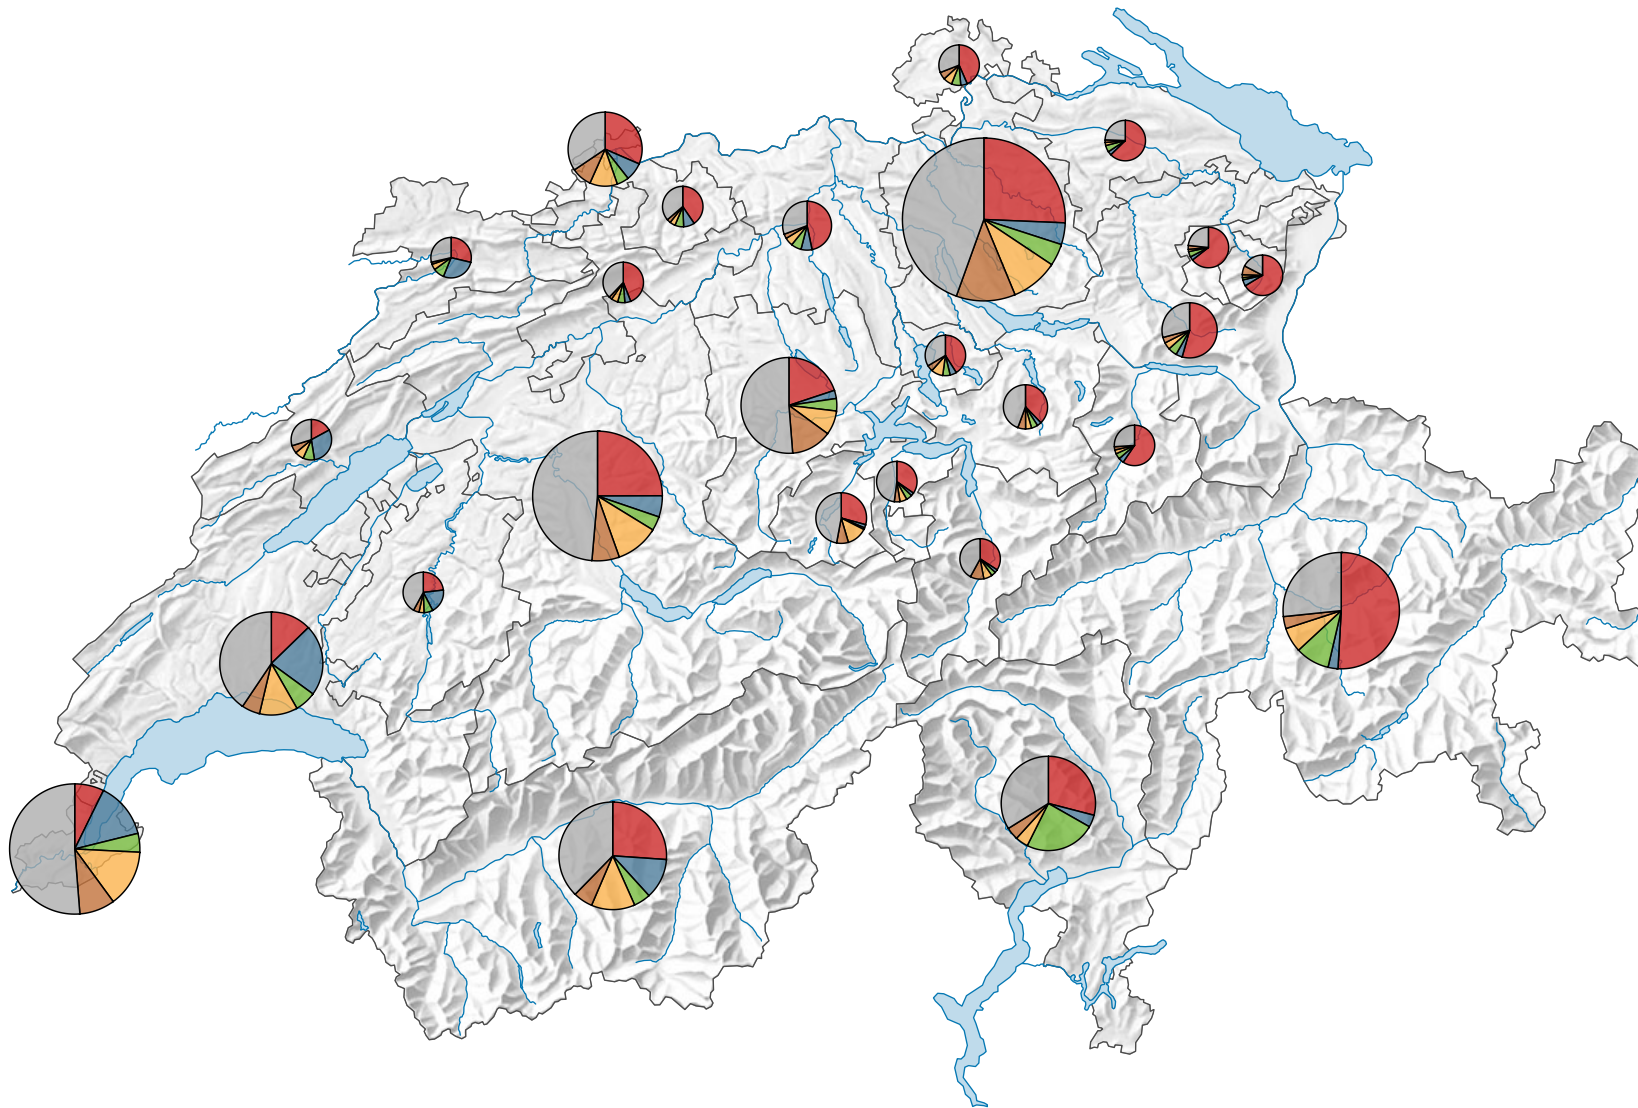

Ankünfte von ausländischen Gästen in Hotels und Kurbetrieben, 2008

Ankünfte ausländischer Gäste

Schweiz: 8 608 337

Symbole mit einem Wert unter 100 000 wurden zur besseren Lesbarkeit visuell vergrössert dargestellt.

Anteile der 5 bedeutendsten Herkunftsländer* am Total der Ankünfte von ausländischen Gästen, in %

* Die 5 Länder, welche gesamtschweizerisch am meisten Logiernächte verzeichnen

0 35 70 km

Raumgliederung:
Kantone