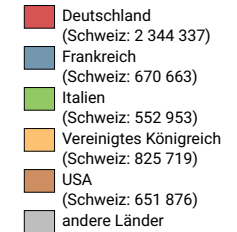

Ankünfte von ausländischen Gästen in Hotels und Kurbetrieben, 2008

Ankünfte ausländischer Gäste

Schweiz: 8 608 337

Symbole mit einem Wert unter 100 000 wurden zur besseren Lesbarkeit visuell vergrössert dargestellt.

Anteile der 5 bedeutendsten Herkunftsländer* am Total der Ankünfte von ausländischen Gästen, in %

* Die 5 Länder, welche gesamtschweizerisch am meisten Logiernächte verzeichnen

0 35 70 km

Raumgliederung:
Kantone