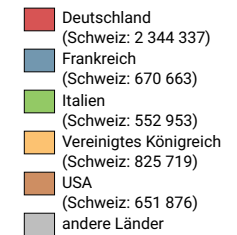

Ankünfte von ausländischen Gästen in Hotels und Kurbetrieben, 2008

Ankünfte ausländischer Gäste

Schweiz: 8 608 337

Symbole mit einem Wert unter 100 000 wurden zur besseren Lesbarkeit visuell vergrössert dargestellt.

Anteile der 5 bedeutendsten Herkunftsländer* am Total der Ankünfte von ausländischen Gästen, in %

* Die 5 Länder, welche gesamtschweizerisch am meisten Logiernächte verzeichnen

0 25 50 km

Raumgliederung:
Kantone