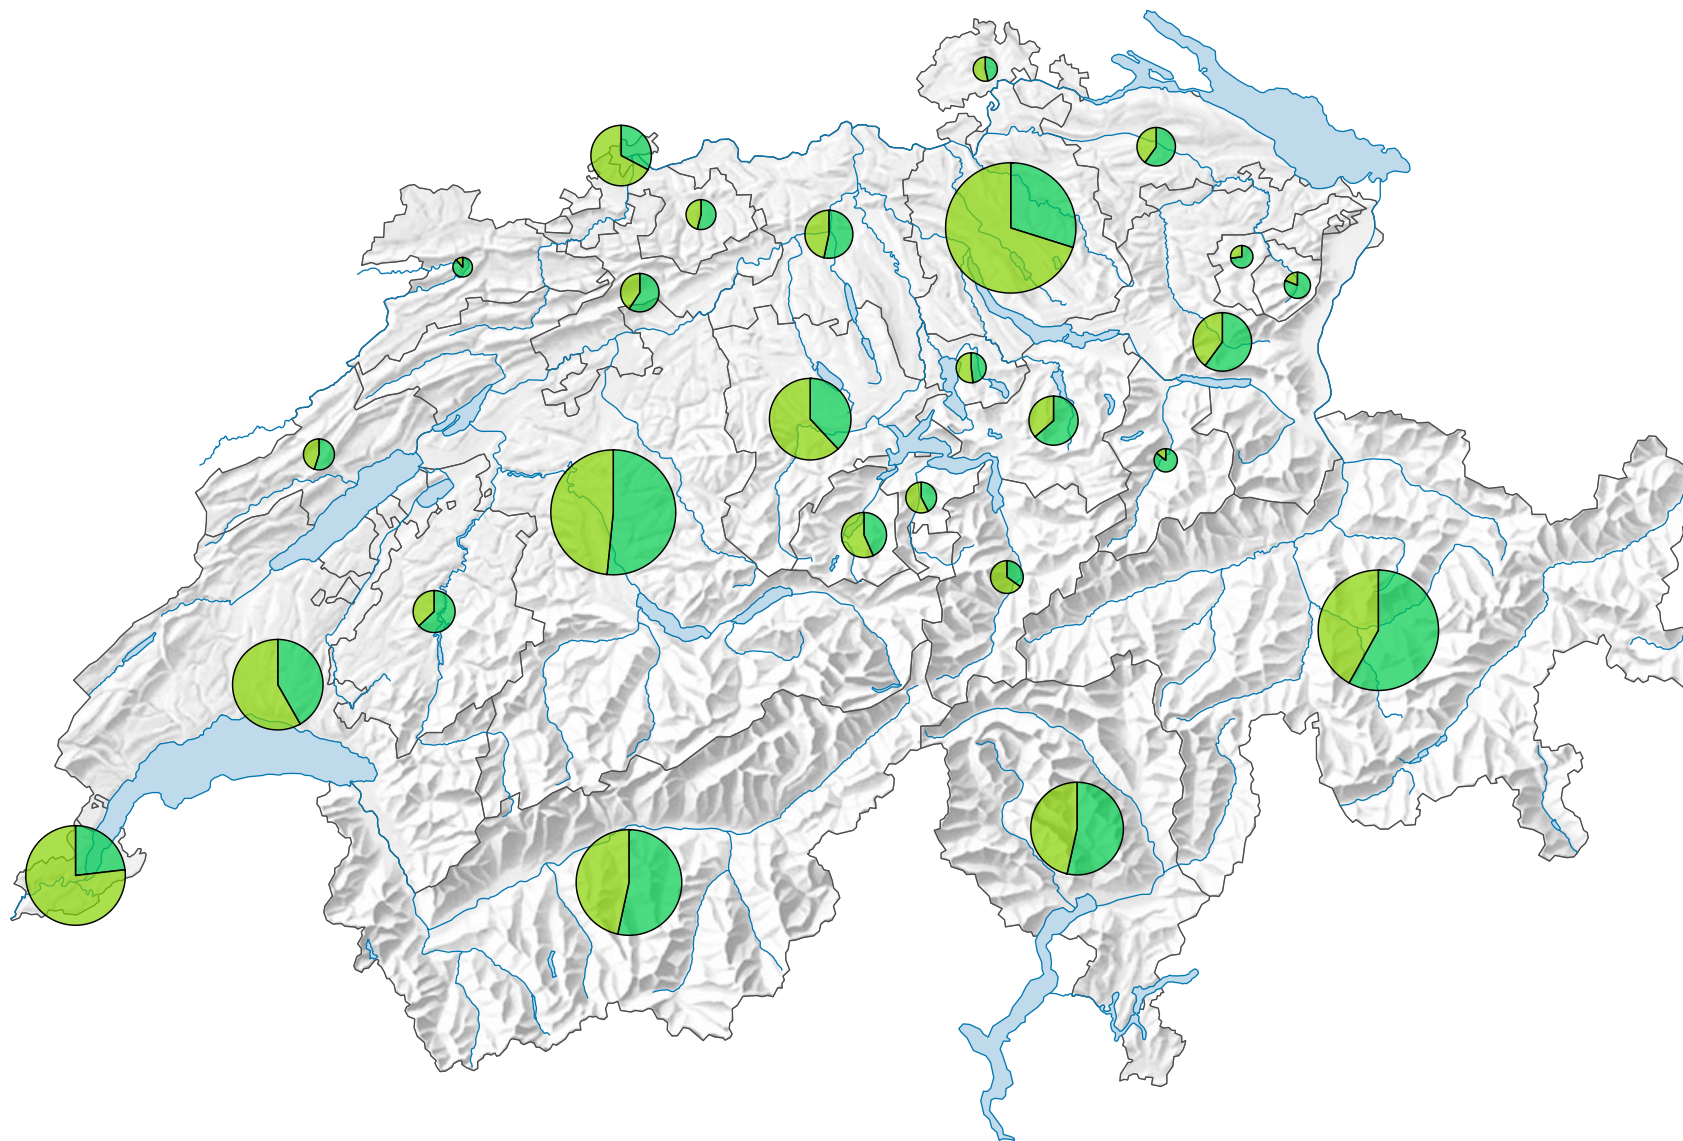

Arrivées dans les hôtels et établissements de cure, en 2008

Arrivées

Suisse: 15 997 377

Provenance des hôtes

0 25 50 km

Niveau géographique:
Cantons