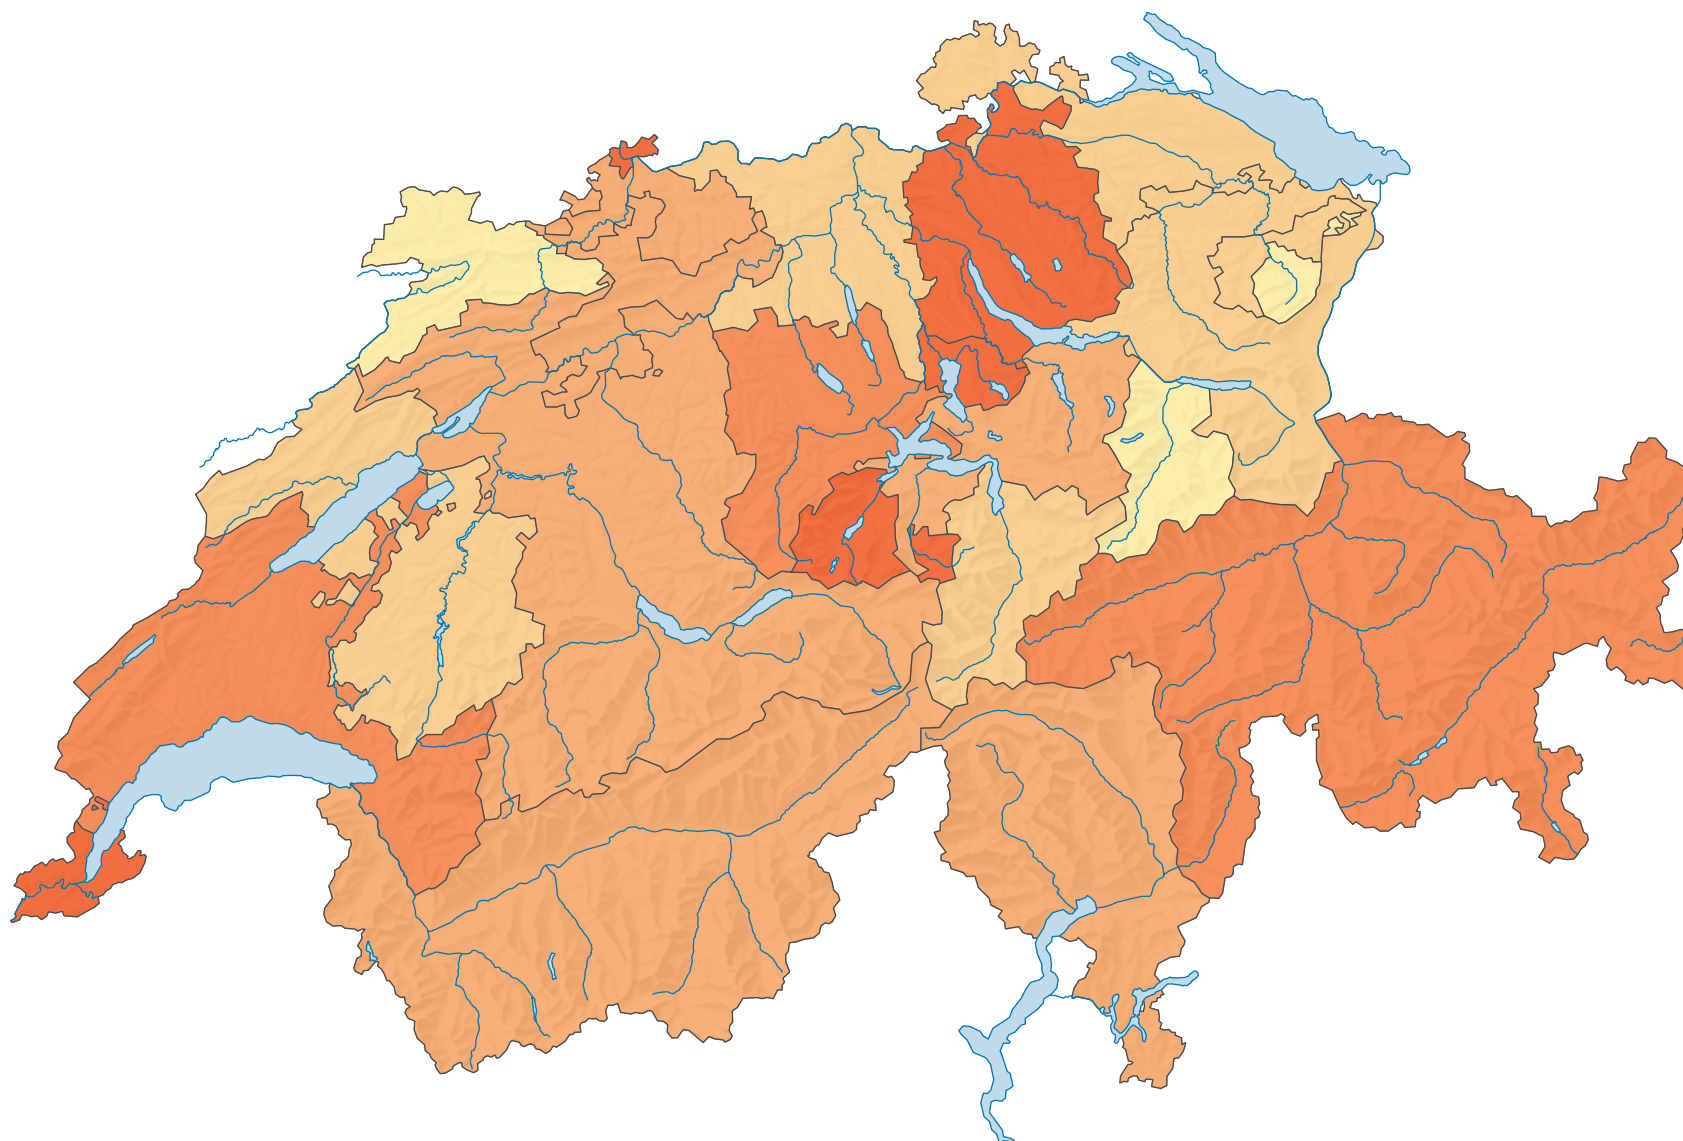

# Chambres par hôtel et établissement de cure, en 2008

## Nombre moyen de chambres par hôtel et établissement de cure

Suisse: 26,0

0 25 50 km

Niveau géographique:  
Cantons