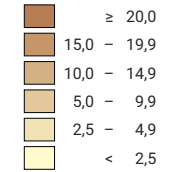

Force du parti, en %

aucune candidature ou élection tacite: voir le glossaire (*)

Suisse: 4,3

Nombre d'électeurs

Total: 100 274

Pour des raisons de lisibilité, la taille des symboles ayant une valeur inférieure à 500 a été augmentée.

Niveau géographique:
Cantons