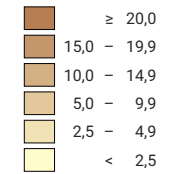

Force du parti, en %

aucune candidature ou élection tacite: voir le glossaire (*)

Suisse: 4,3

Nombre d'électeurs

Total: 100 274

Pour des raisons de lisibilité, la taille des symboles ayant une valeur inférieure à 500 a été augmentée.

Niveau géographique:
Cantons