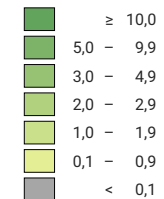

Nombre d'infractions par 1 000 habitants

Suisse: 3,5

Niveau géographique:  
Communes