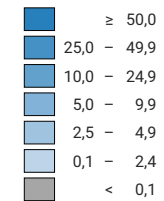

Nombre d'infractions par 1 000 habitants

Suisse: 11,1

Niveau géographique:  
Communes