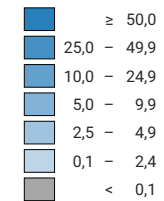

Anzahl Straftaten pro 1 000 Einwohner

Schweiz: 11,1

0 35 70 km

Raumgliederung:
Politische Gemeinden