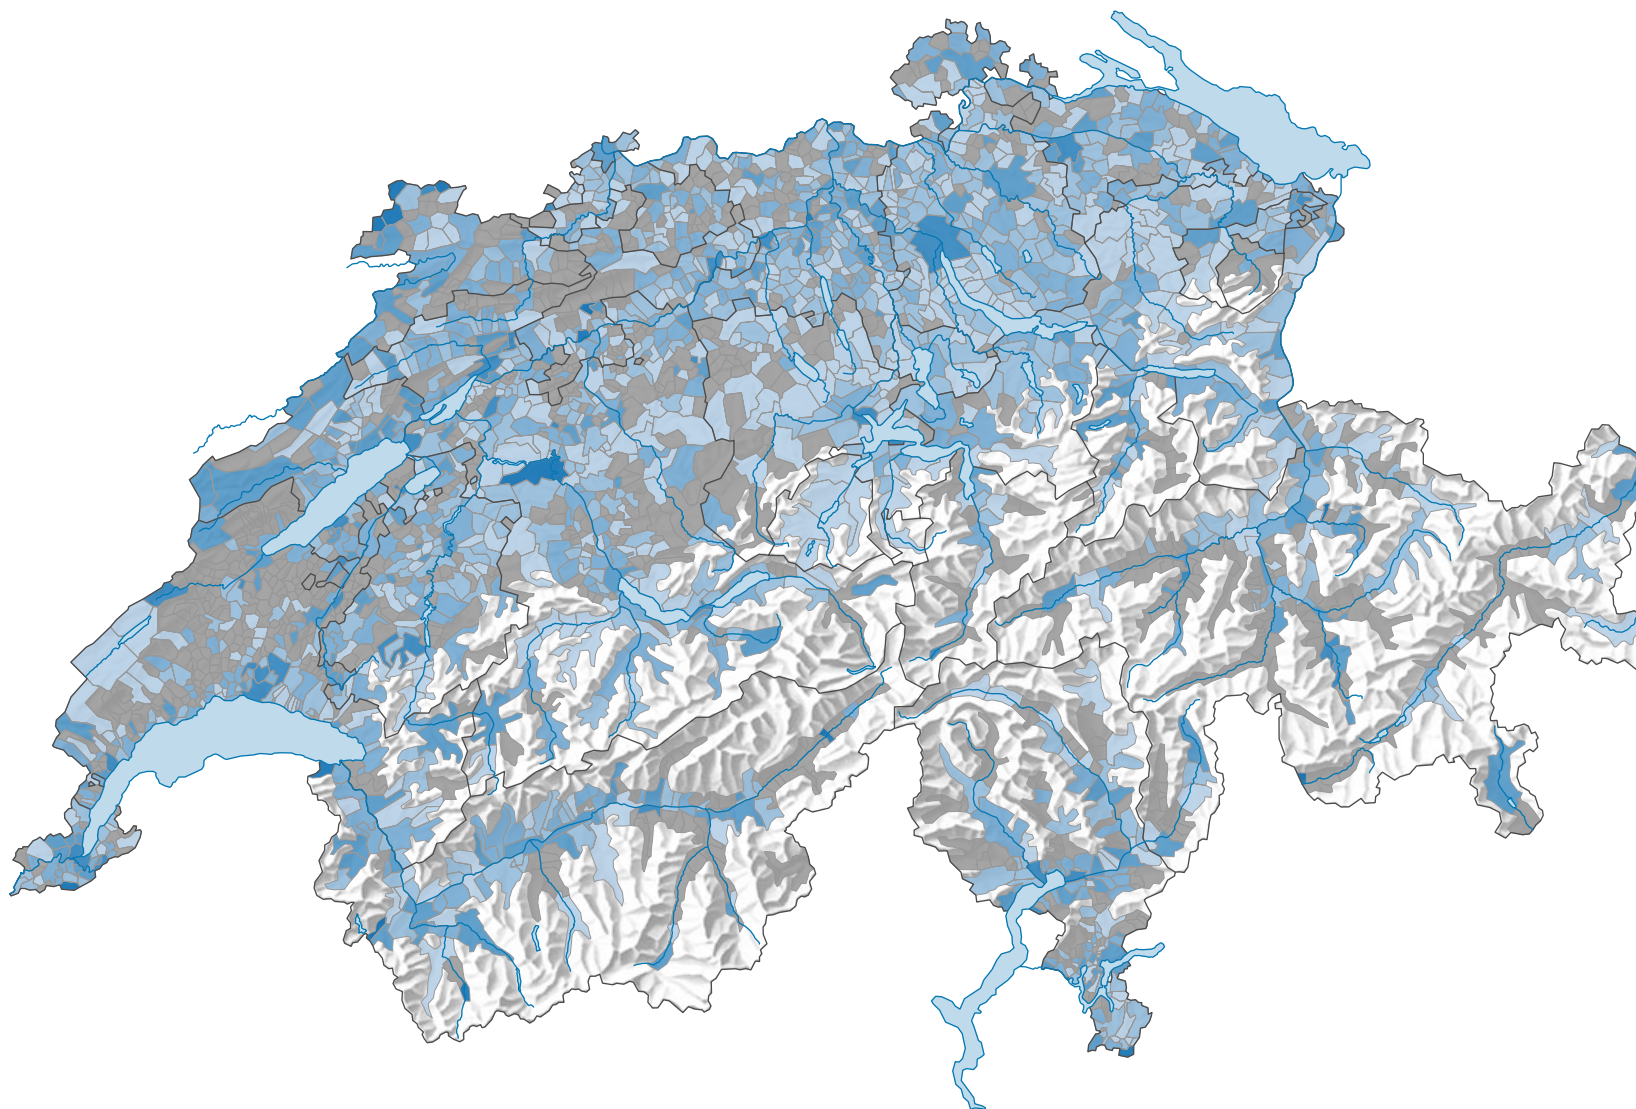

Anzahl Straftaten pro 1 000 Einwohner

Schweiz: 11,1

0 35 70 km

Raumgliederung:
Politische Gemeinden