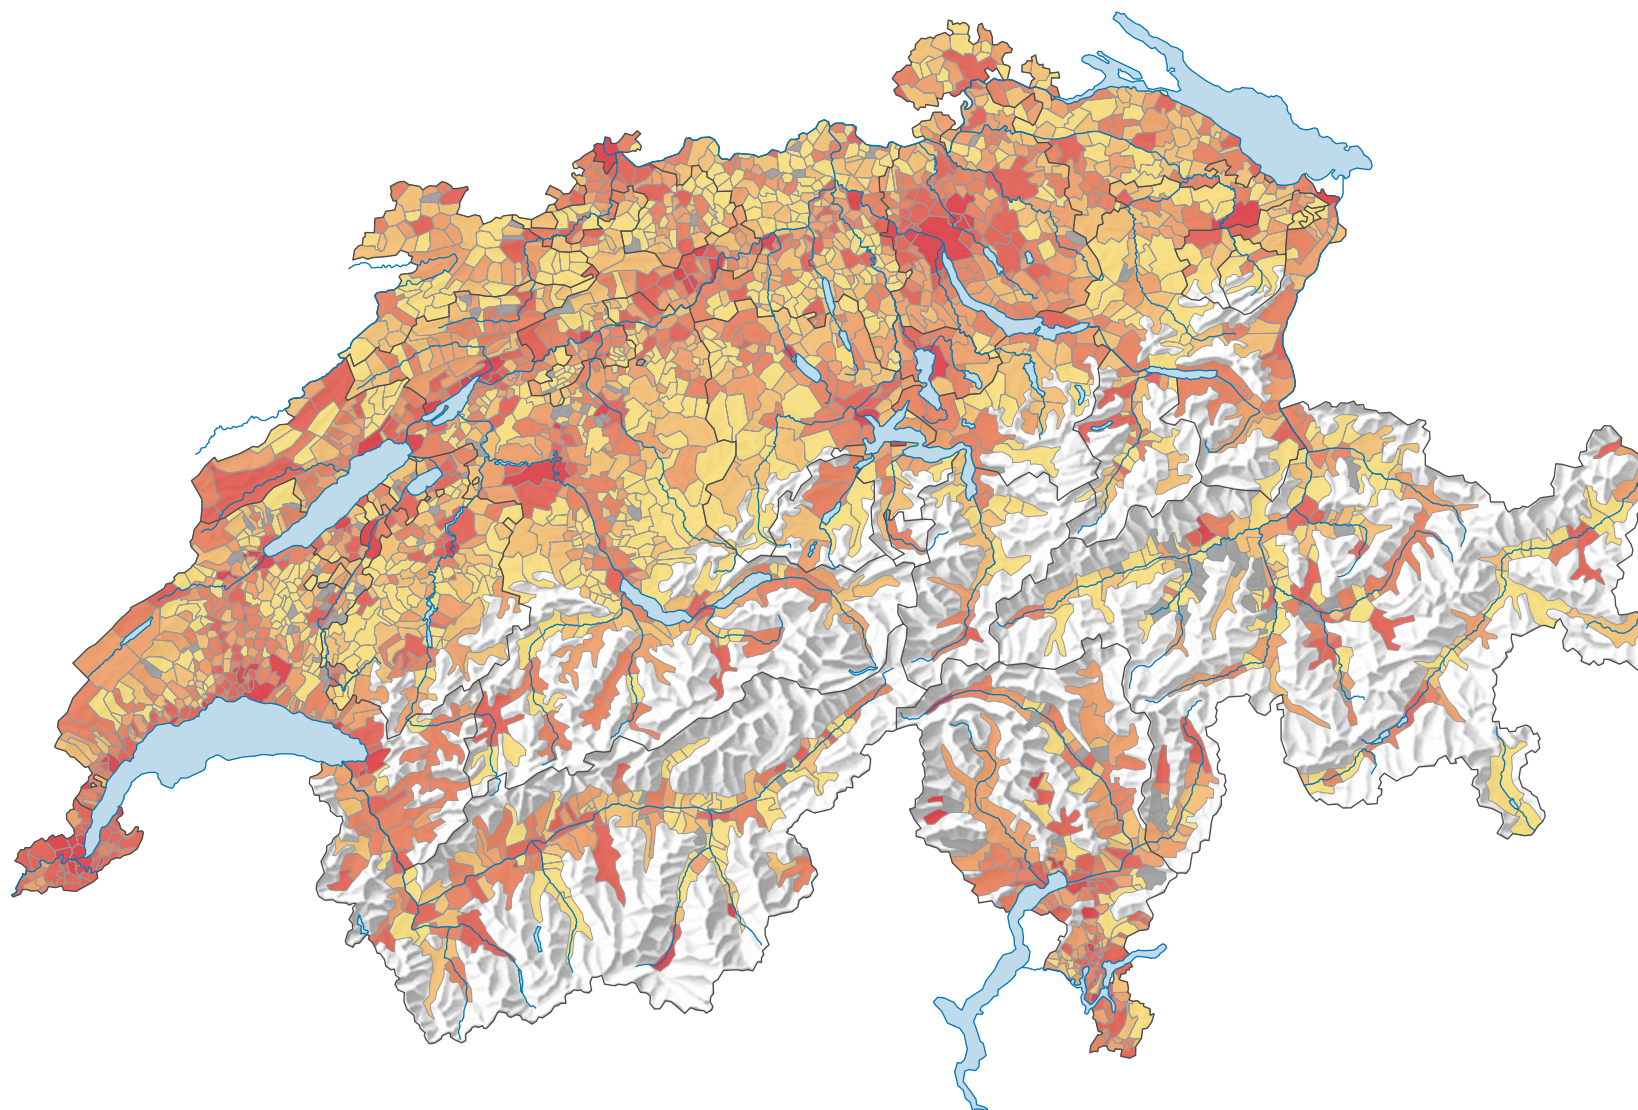

Nombre d'infractions par 1 000 habitants

Suisse: 71,9

0 35 70 km

Niveau géographique:
Communes