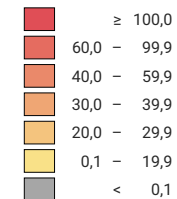

Nombre d'infractions par 1 000 habitants

Suisse: 71,9

0 25 50 km

Niveau géographique:
Communes