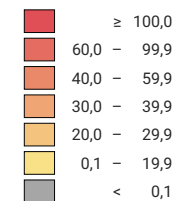

Nombre d'infractions par 1 000 habitants

Suisse: 71,9

0 35 70 km

Niveau géographique:
Communes