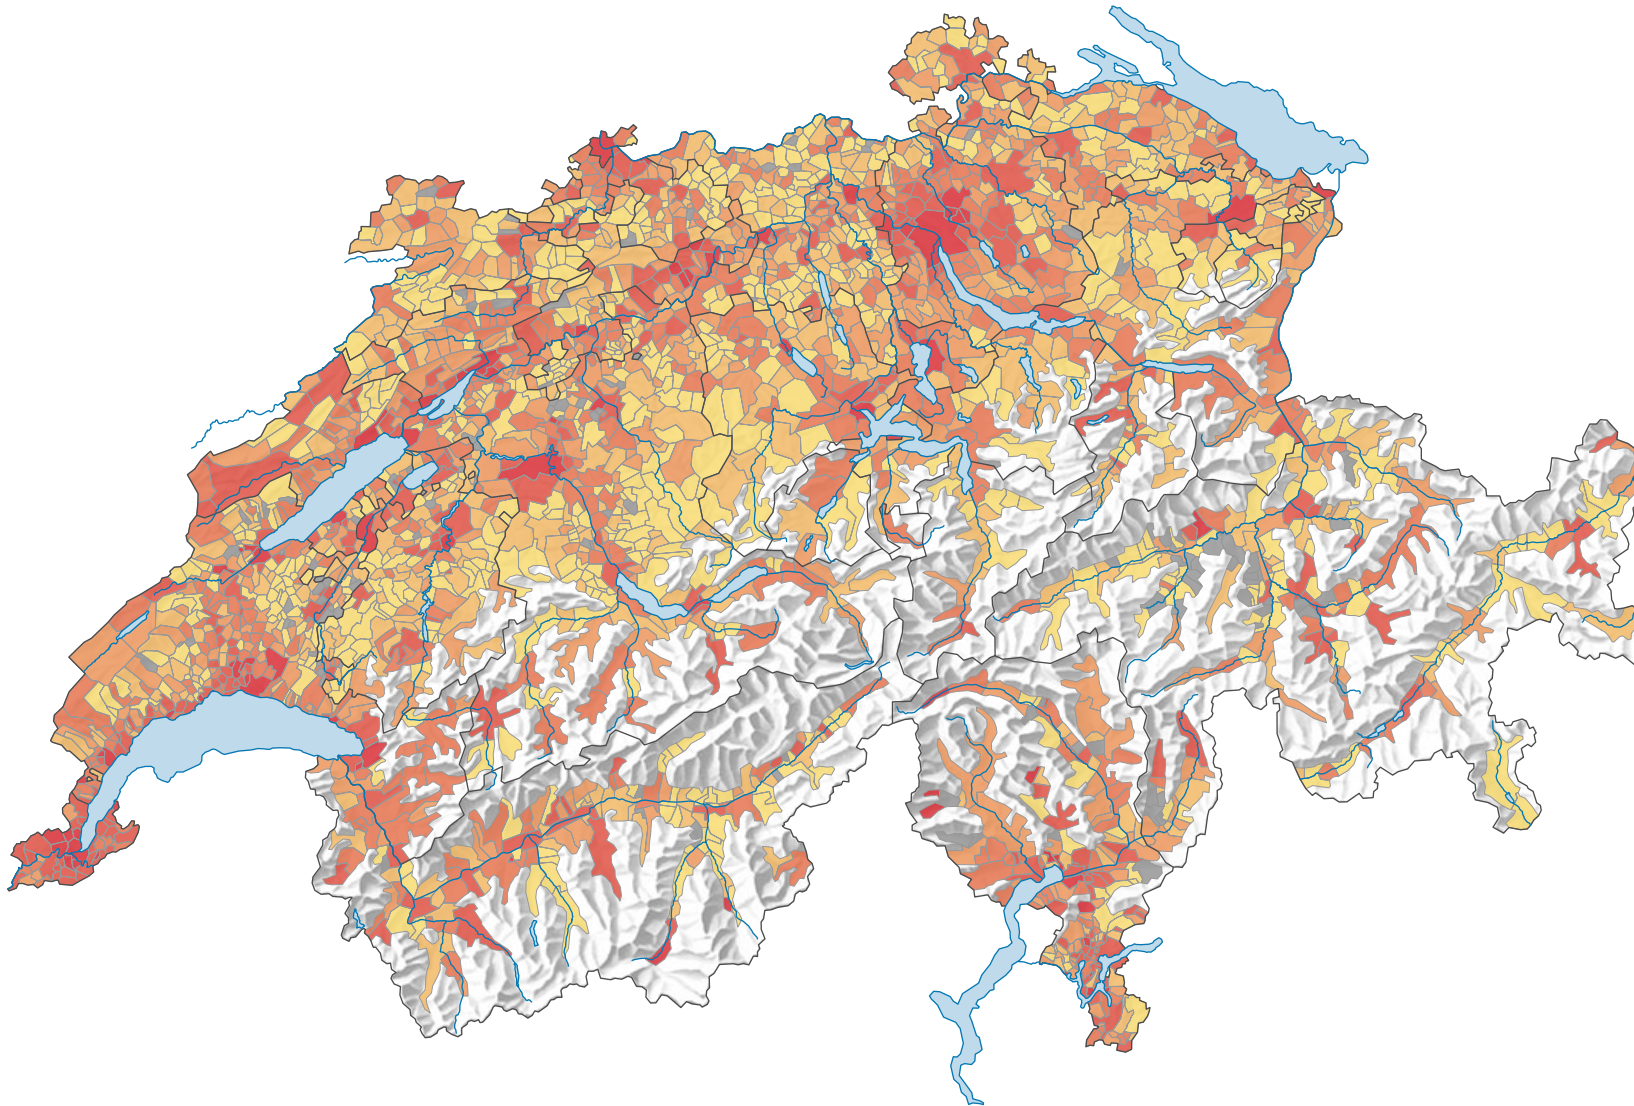

Anzahl Straftaten pro 1 000 Einwohner

Schweiz: 71,9

0 35 70 km

Raumgliederung:
Politische Gemeinden