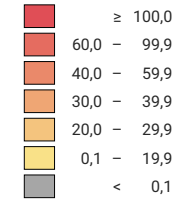

Anzahl Straftaten pro 1 000 Einwohner

Schweiz: 71,9

0 35 70 km

Raumgliederung:
Politische Gemeinden