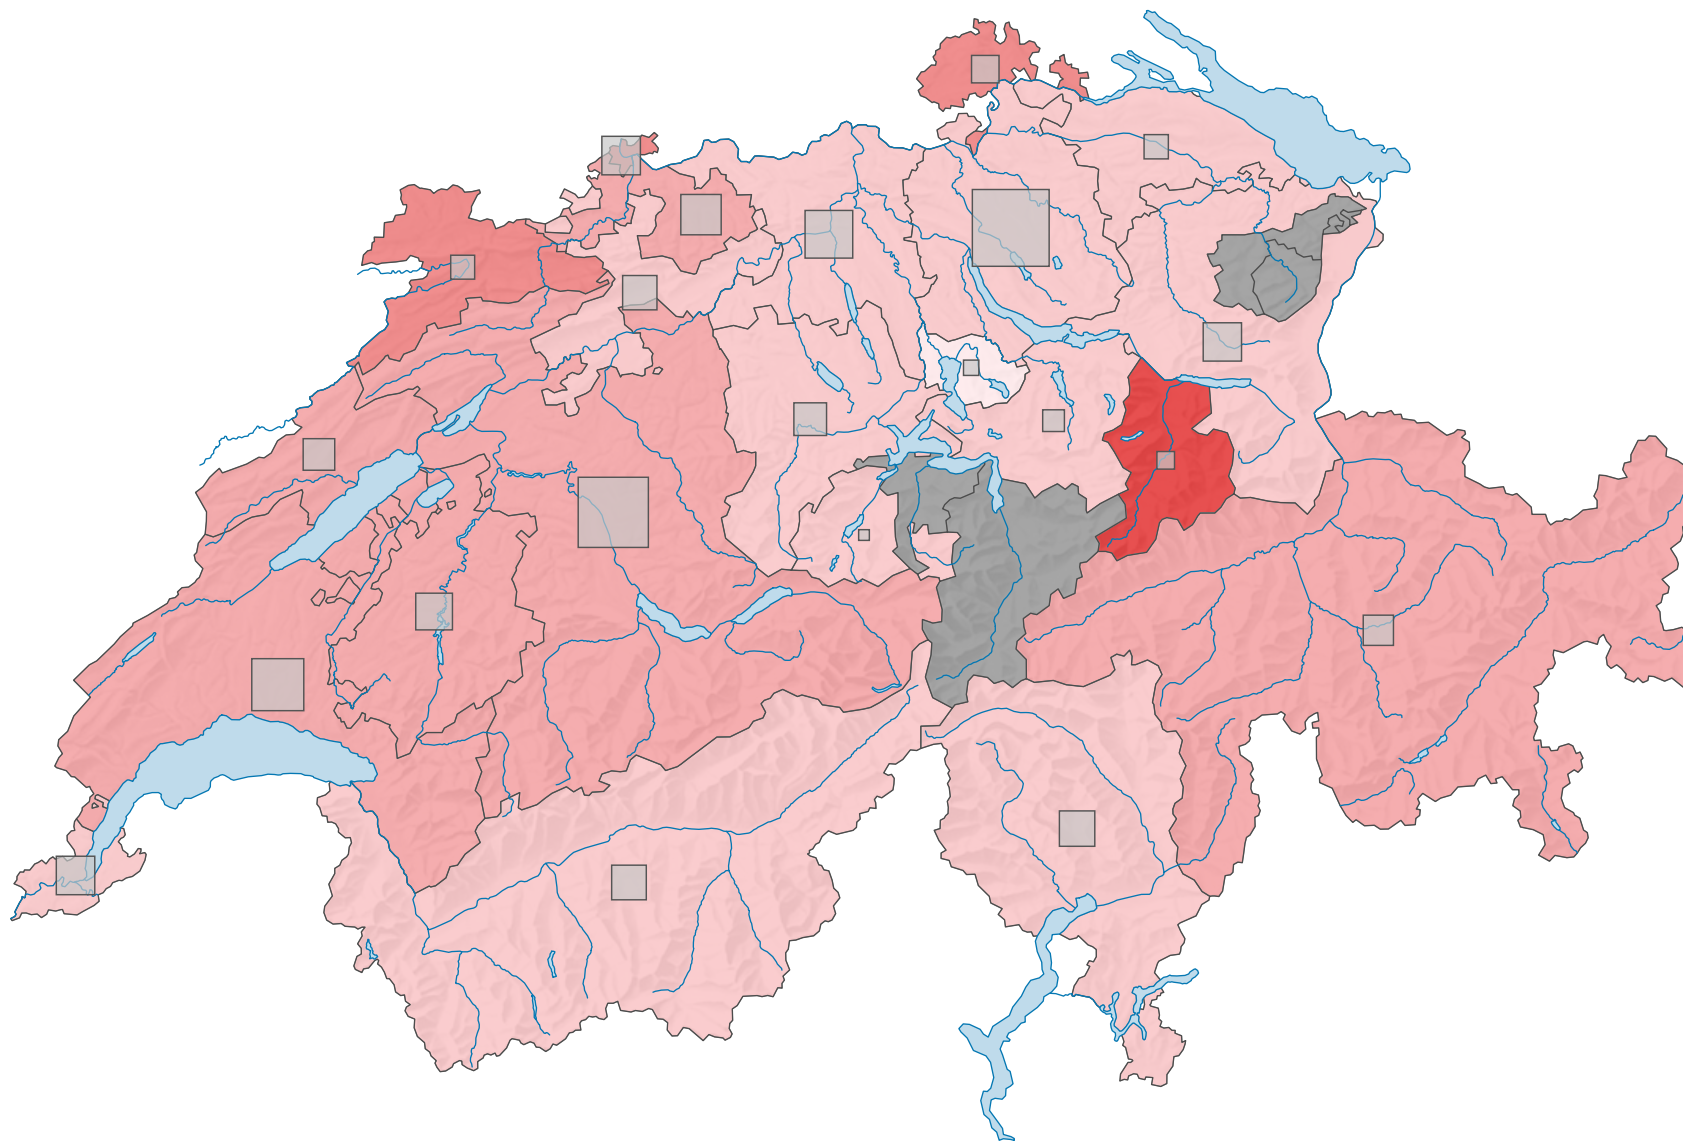

Force du parti socialiste suisse (PSS), en 2007

Force du parti, en %

aucune candidature ou élection tacite: voir le glossaire (*)

Suisse: 19,5

Nombre d'électeurs

Total: 455 501

Pour des raisons de lisibilité, la taille des symboles ayant une valeur inférieure à 1 500 a été augmentée.

0 25 50 km

Niveau géographique:
Cantons