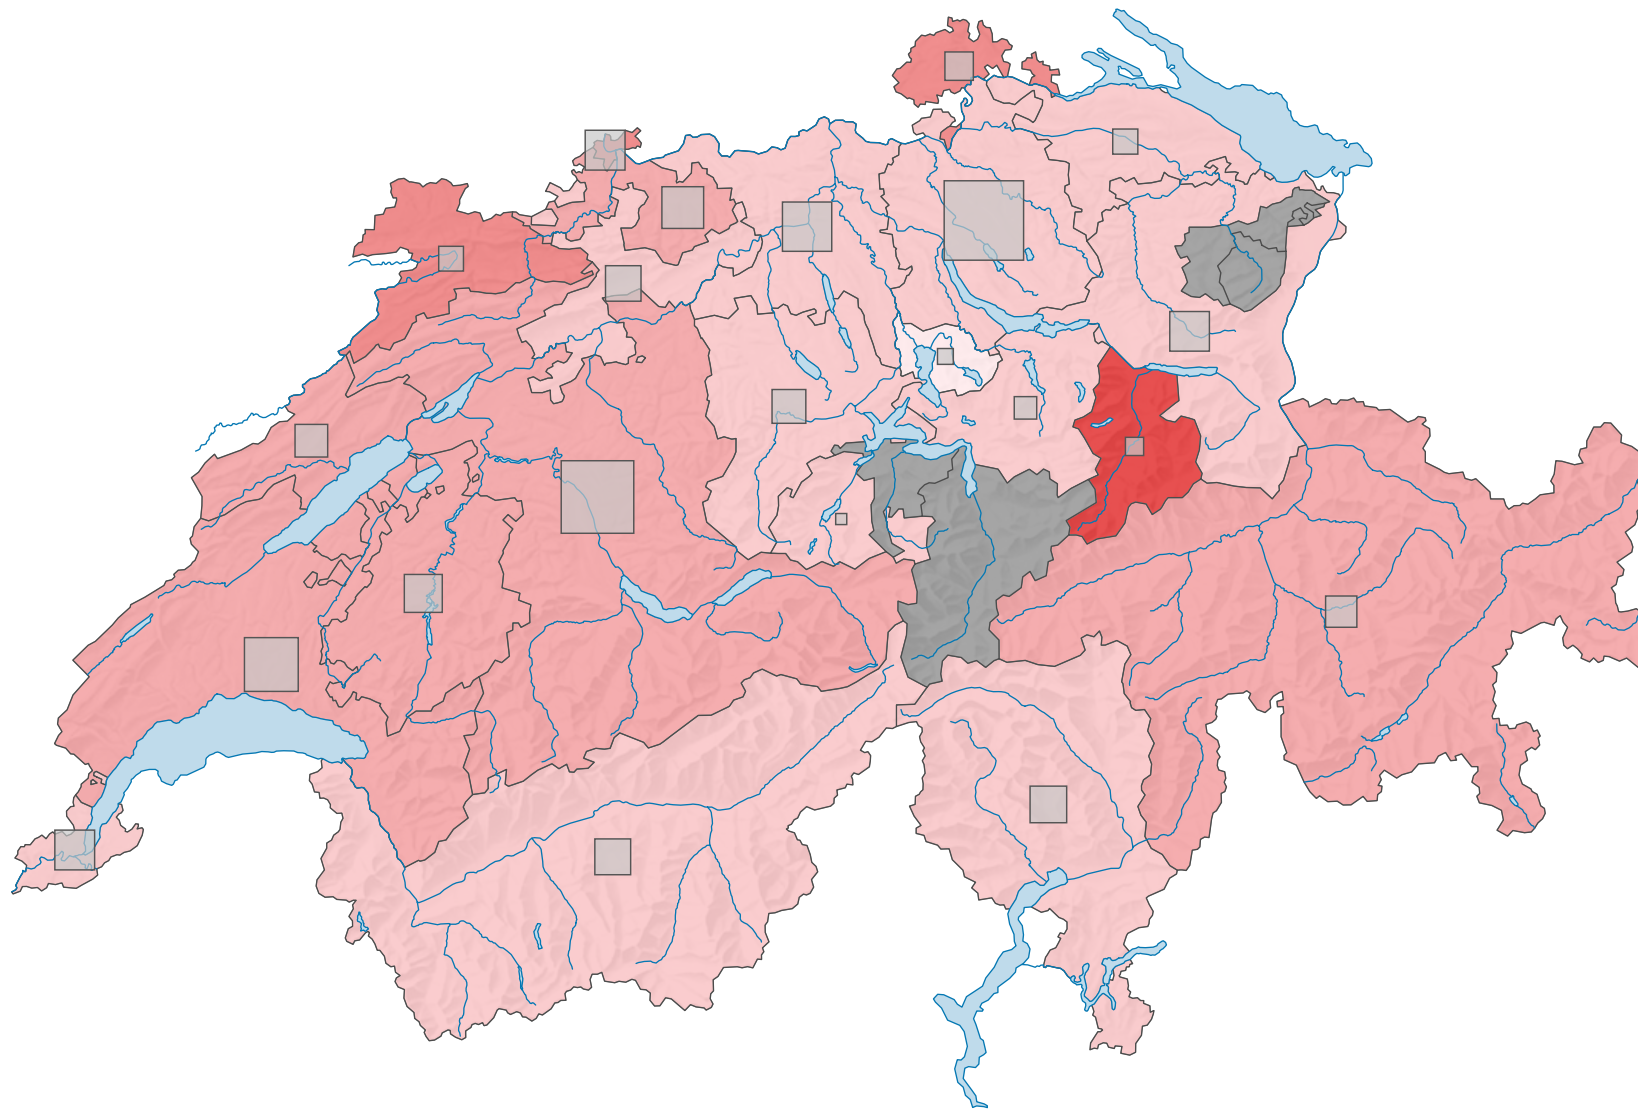

Force du parti socialiste suisse (PSS), en 2007

Force du parti, en %

aucune candidature ou élection tacite: voir le glossaire (*)

Suisse: 19,5

Nombre d'électeurs

Total: 455 501

Pour des raisons de lisibilité, la taille des symboles ayant une valeur inférieure à 1 500 a été augmentée.

0 35 70 km

Niveau géographique:
Cantons