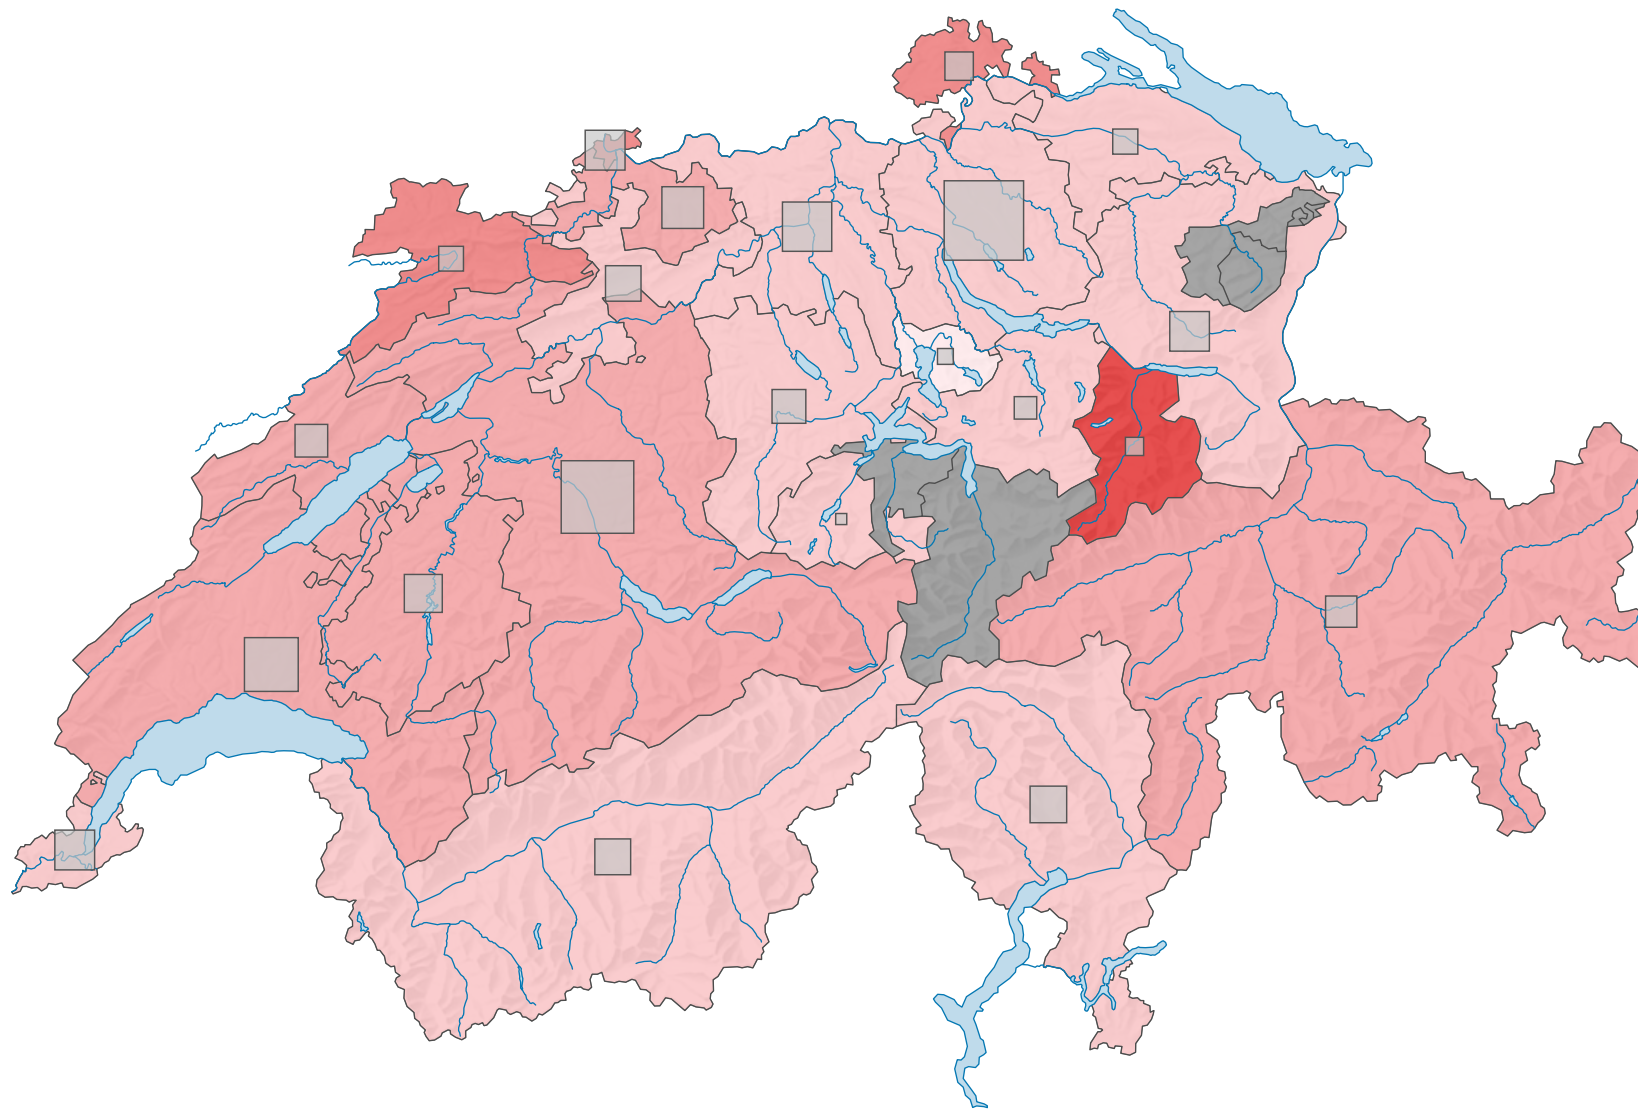

Parteistärke der Sozialdemokratischen Partei der Schweiz (SPS), 2007

Parteistärke, in %

keine Kandidatur oder stille Wahl (siehe Glossar) (*)

Schweiz: 19,5

Anzahl Wählende

Total: 455 501

Symbole mit einem Wert unter 1 500 wurden zur besseren Lesbarkeit visuell vergrößert dargestellt.

0 35 70 km

Raumgliederung:
Kantone