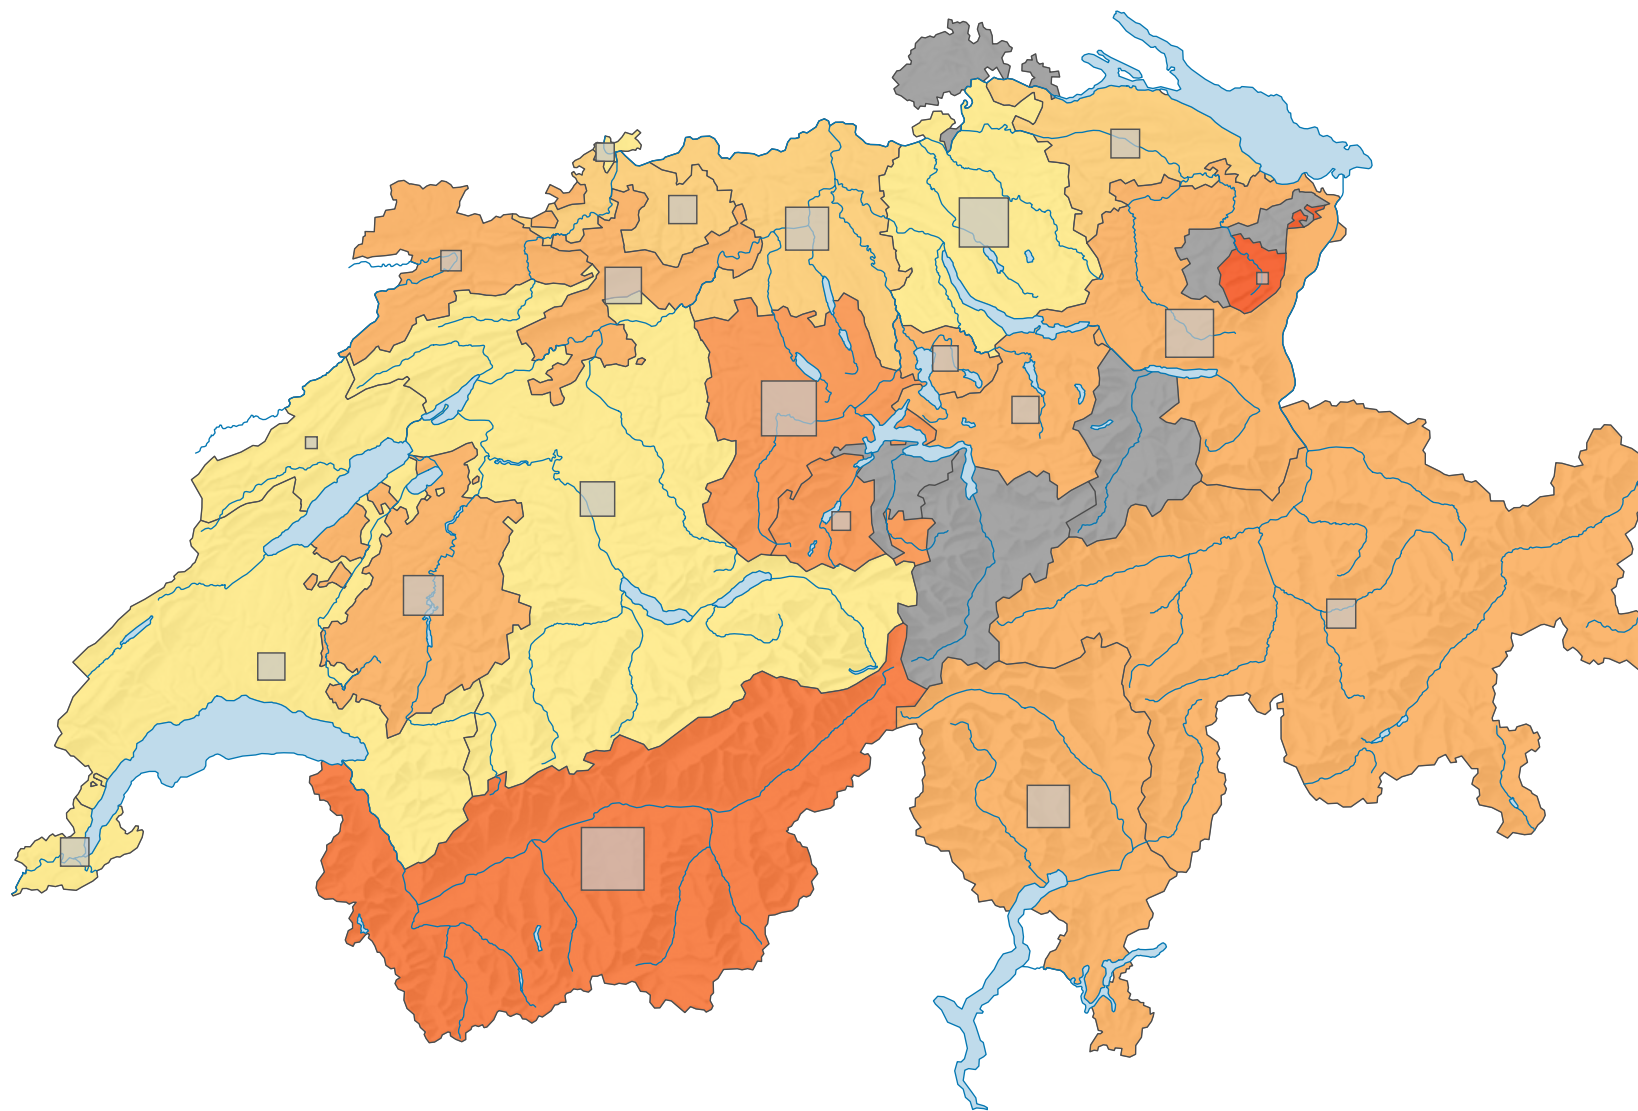

Force du parti démocrate-chrétien suisse (PDC), en 2007

Force du parti, en %

■ aucune candidature ou élection tacite: voir le glossaire (*)

Suisse: 14,5

Nombre d'électeurs

Total: 337 413

Pour des raisons de lisibilité, la taille des symboles ayant une valeur inférieure à 1 500 a été augmentée.

0 35 70 km

Niveau géographique:
Cantons