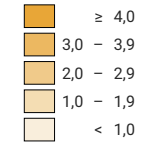

Rohe Einbürgerungsziffer*

Schweiz: 5,8

Erwerb des Schweizer Bürgerrechts, Anzahl Fälle

Schweiz: 44 365

* Personen, die das Schweizer Bürgerrecht erwerben, je 100 Niedergelassene + AufenthalterInnen (Ausweis C + Ausweis B + Ausweis L > 12 Monate) am Jahresanfang