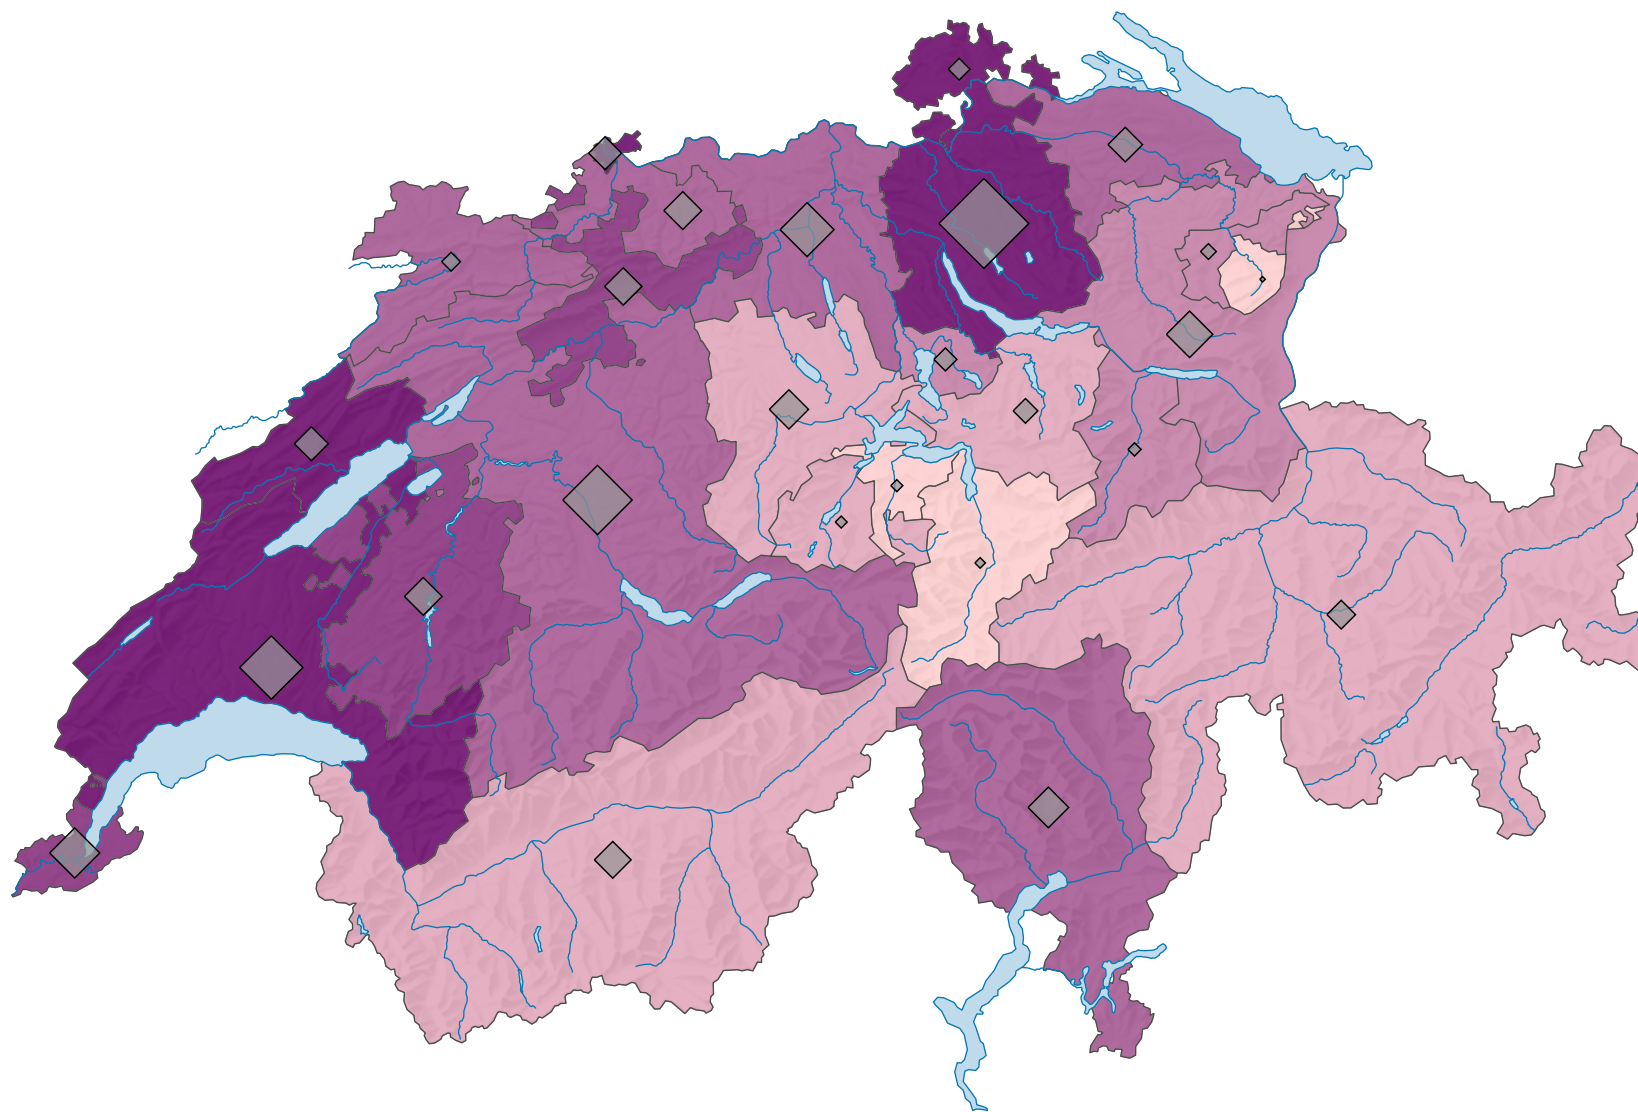

Taux brut de divortialité, en 2008

Nombre de divorces pour 1 000 habitants*

Suisse: 2,6

Nombre de divorces

Suisse: 19 613

* population résidente permanente moyenne

0 35 70 km

Niveau géographique:
Cantons