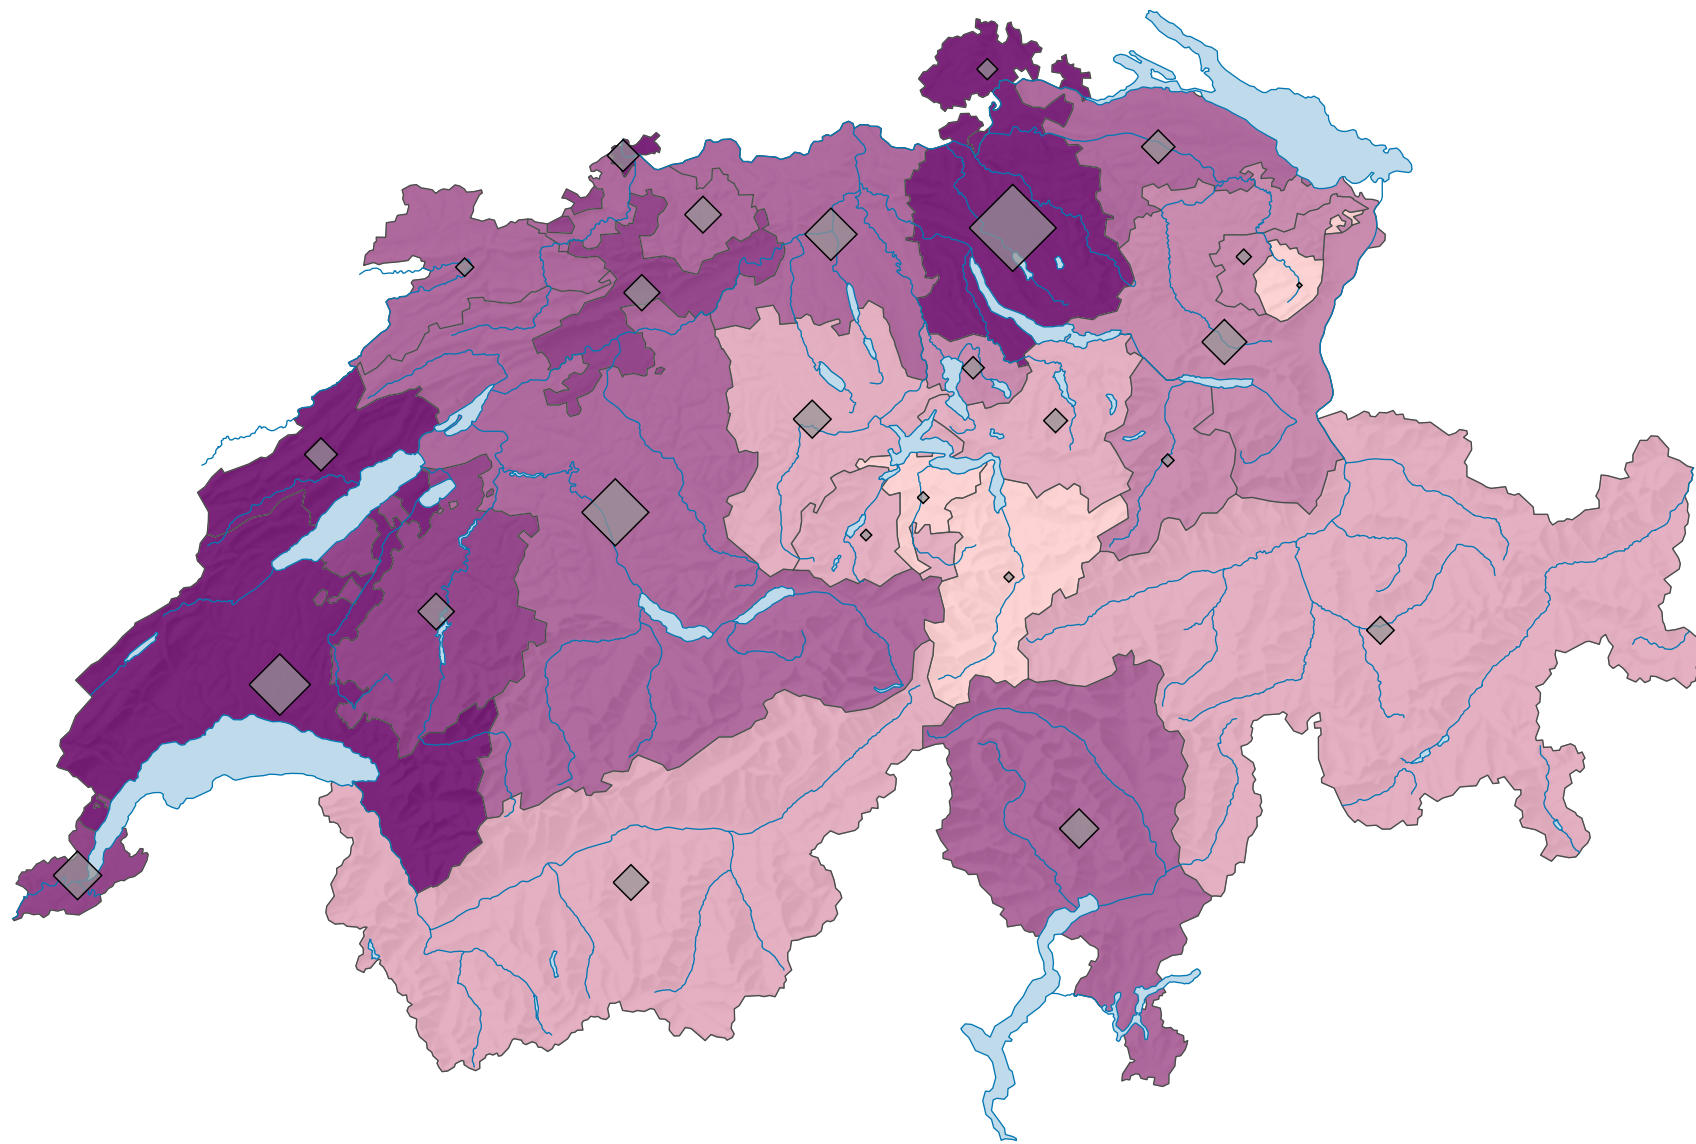

Taux brut de divortialité, en 2008

Nombre de divorces pour 1 000 habitants*

Suisse: 2,6

Nombre de divorces

Suisse: 19 613

* population résidente permanente moyenne

Niveau géographique:
Cantons