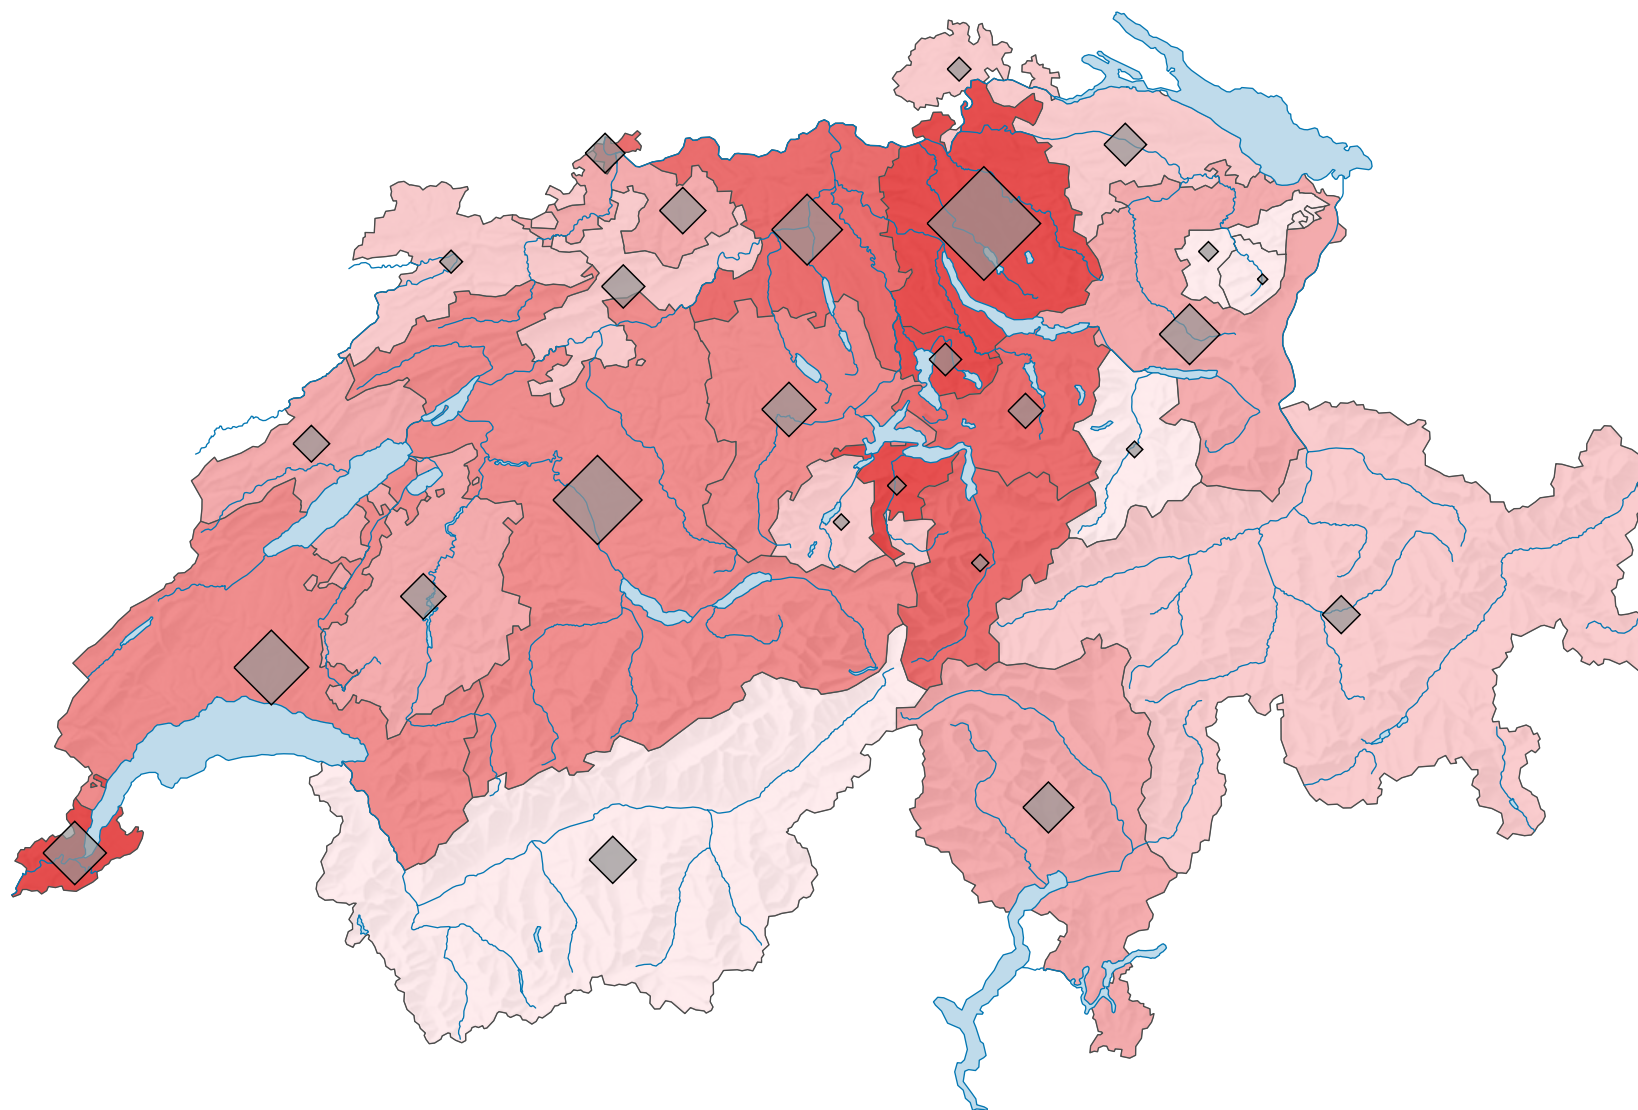

# Taux brut de nuptialité, en 2008

## Nombre de mariages pour 1 000 habitants\*

Suisse: 5,4

## Nombre de mariages

Suisse: 41 534

\* population résidente permanente moyenne

0 35 70 km

Niveau géographique:  
Cantons