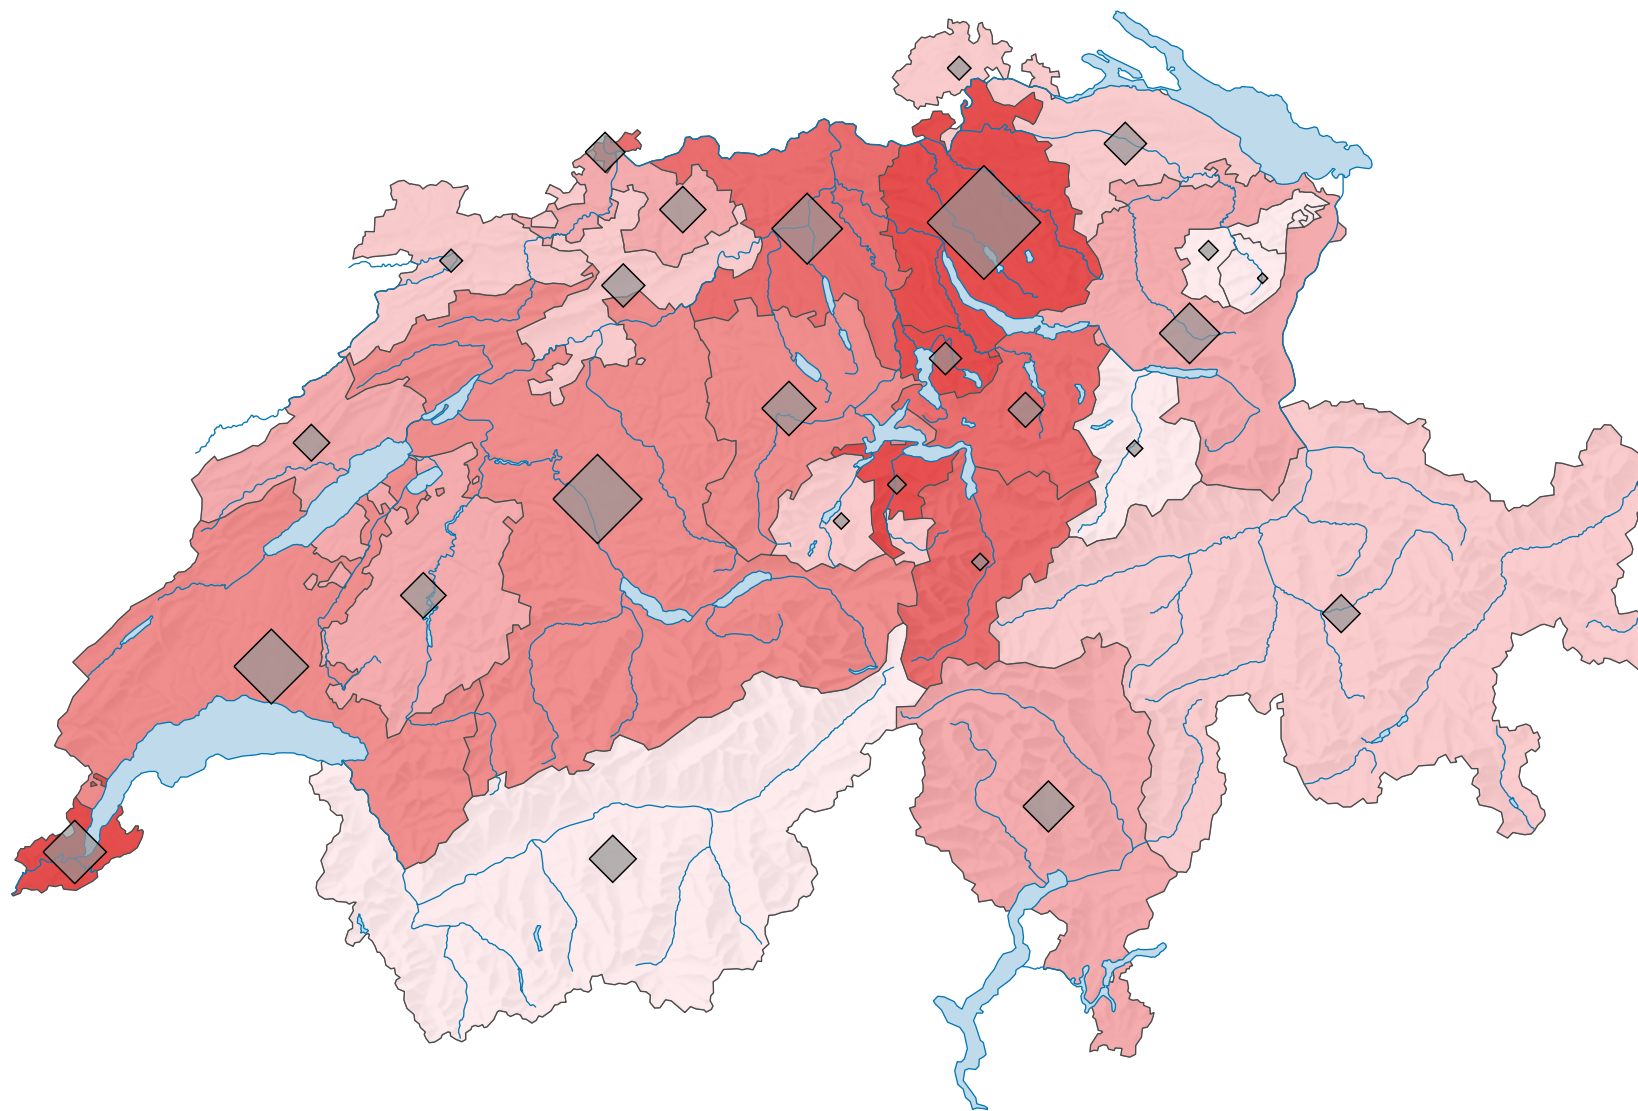

# Taux brut de nuptialité, en 2008

## Nombre de mariages pour 1 000 habitants\*

Suisse: 5,4

## Nombre de mariages

Suisse: 41 534

\* population résidente permanente moyenne

0 35 70 km

Niveau géographique:  
Cantons