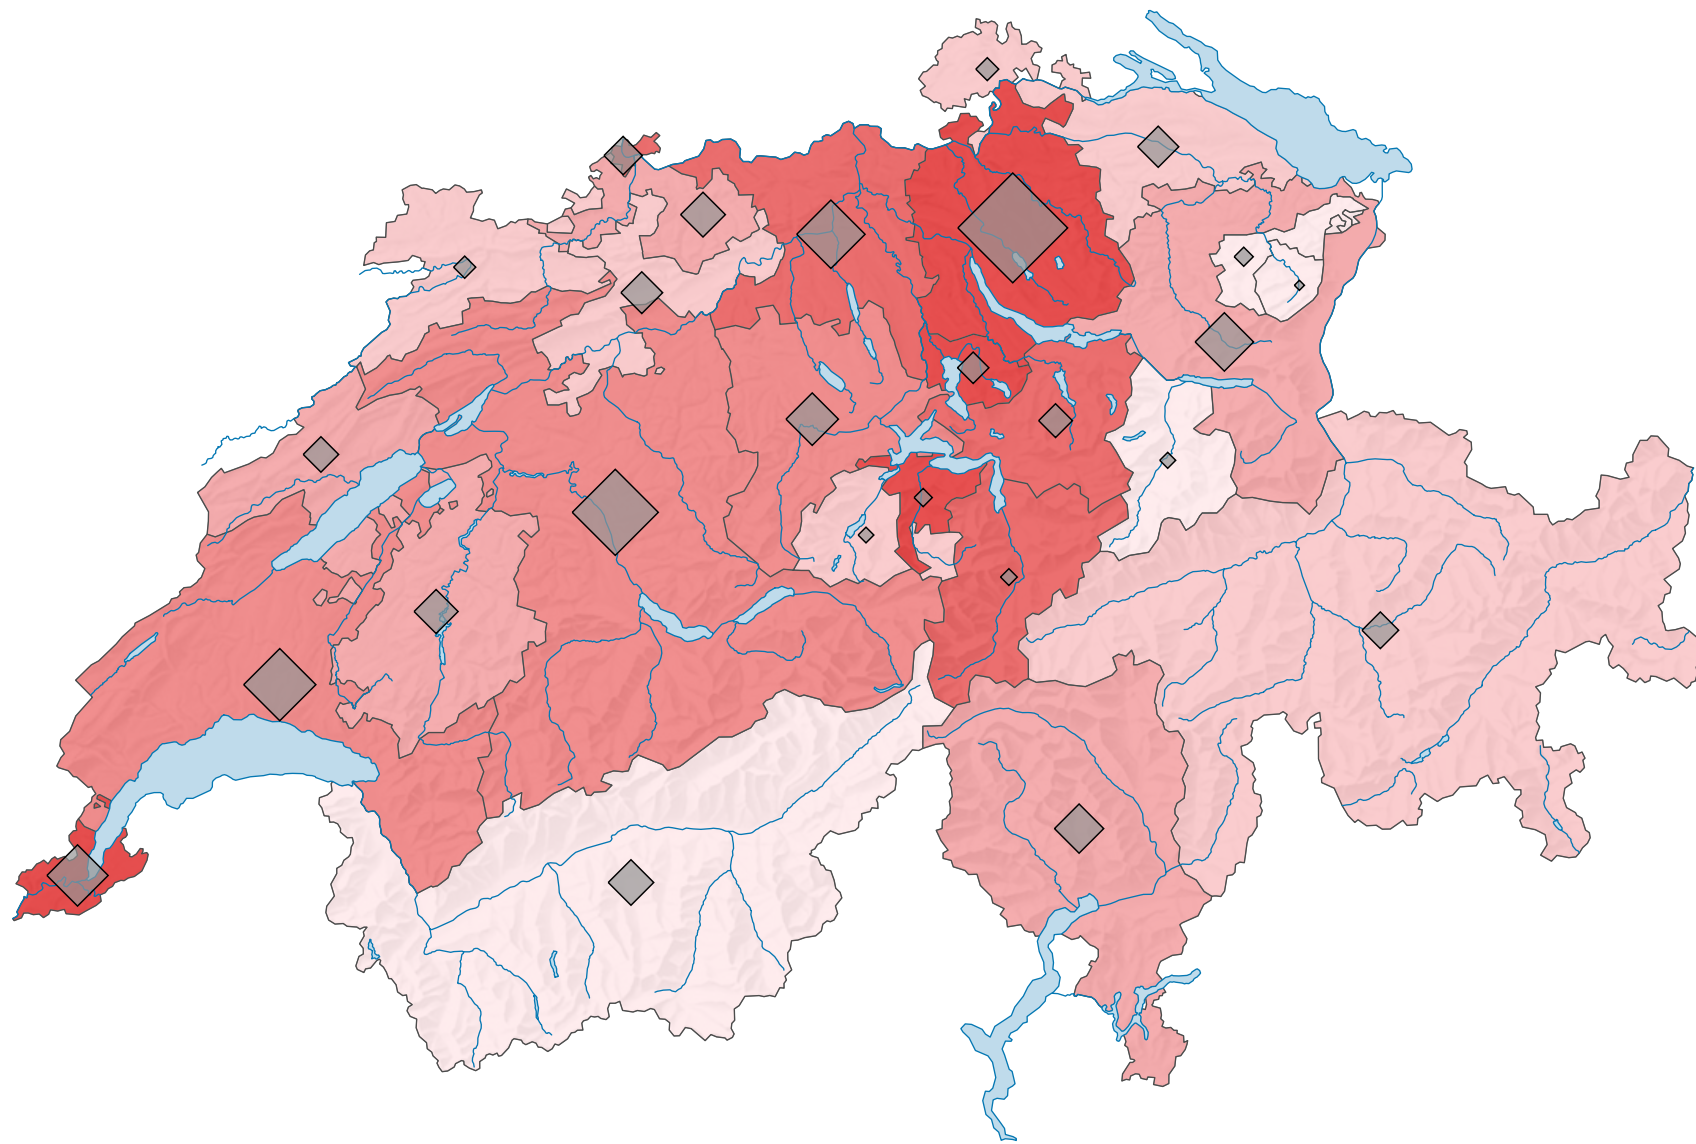

Taux brut de nuptialité, en 2008

Nombre de mariages pour 1 000 habitants*

Suisse: 5,4

Nombre de mariages

Suisse: 41 534

* population résidante permanente moyenne

Niveau géographique:
Cantons