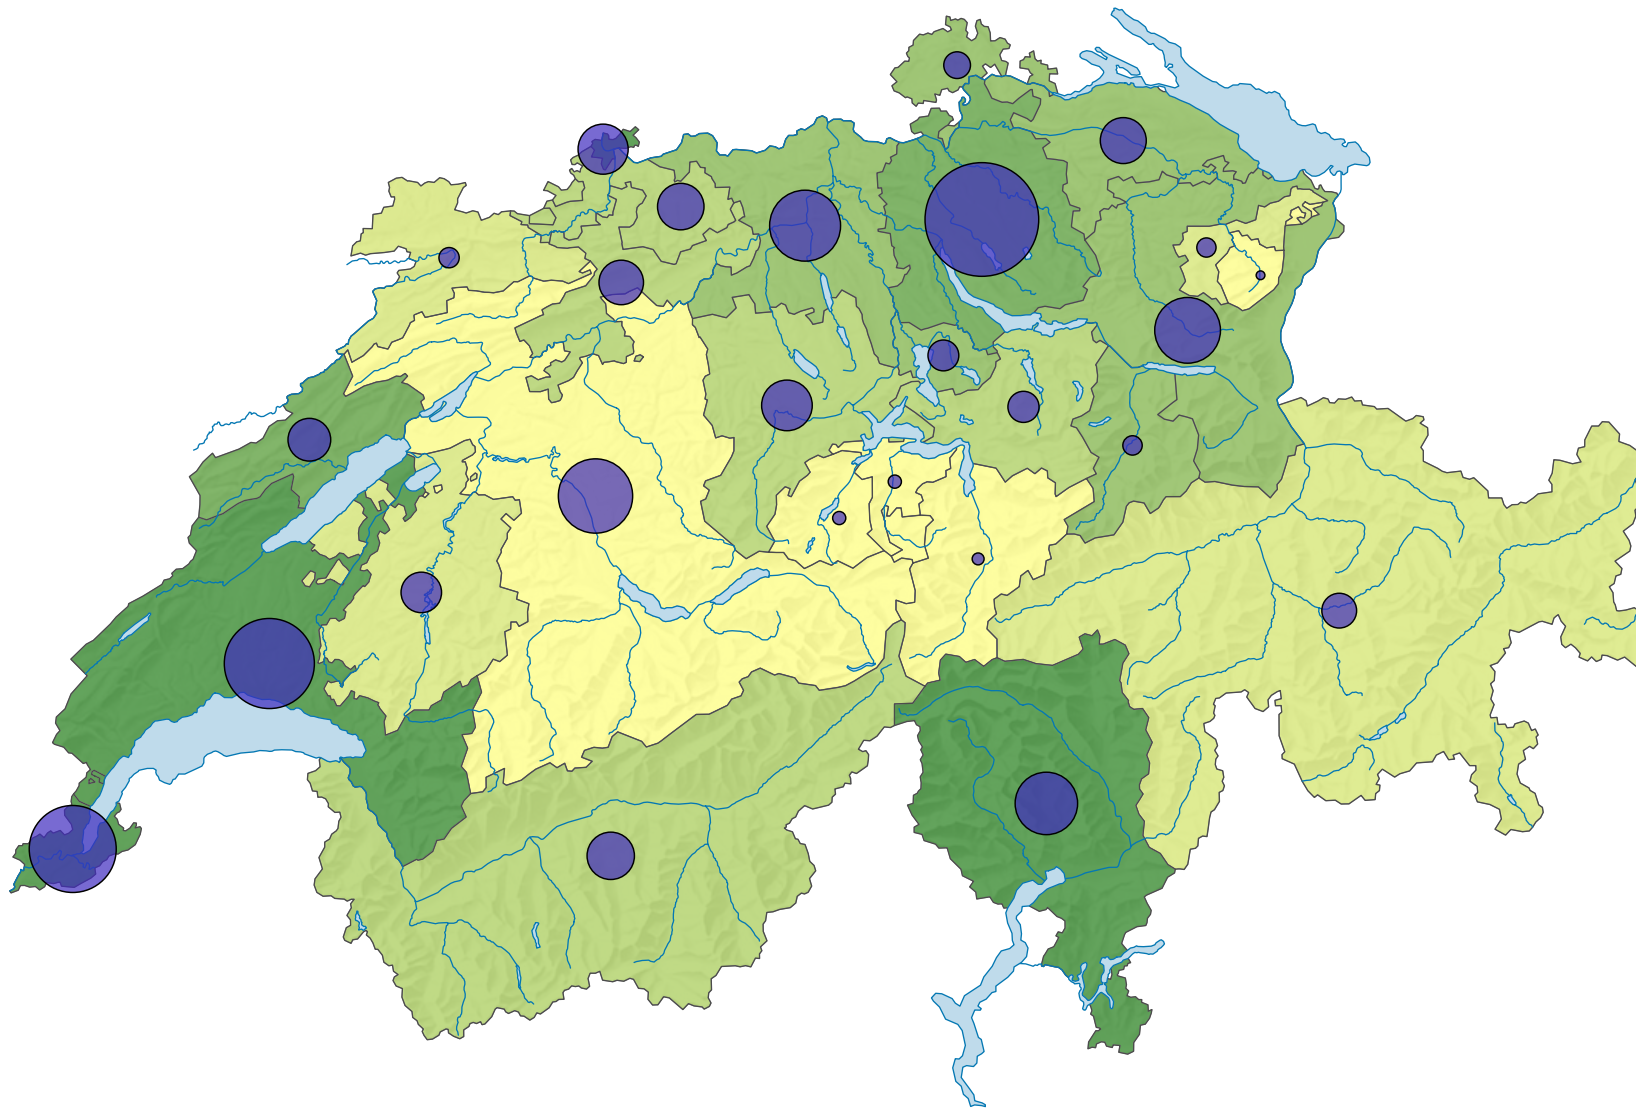

## Anteil der ständigen ausländischen Wohnbevölkerung an der gesamten ständigen Wohnbevölkerung, in %

Schweiz: 19,8

## Anzahl Ausländer/innen

Schweiz: 1 424 370

0 35 70 km

Raumgliederung:  
Kantone