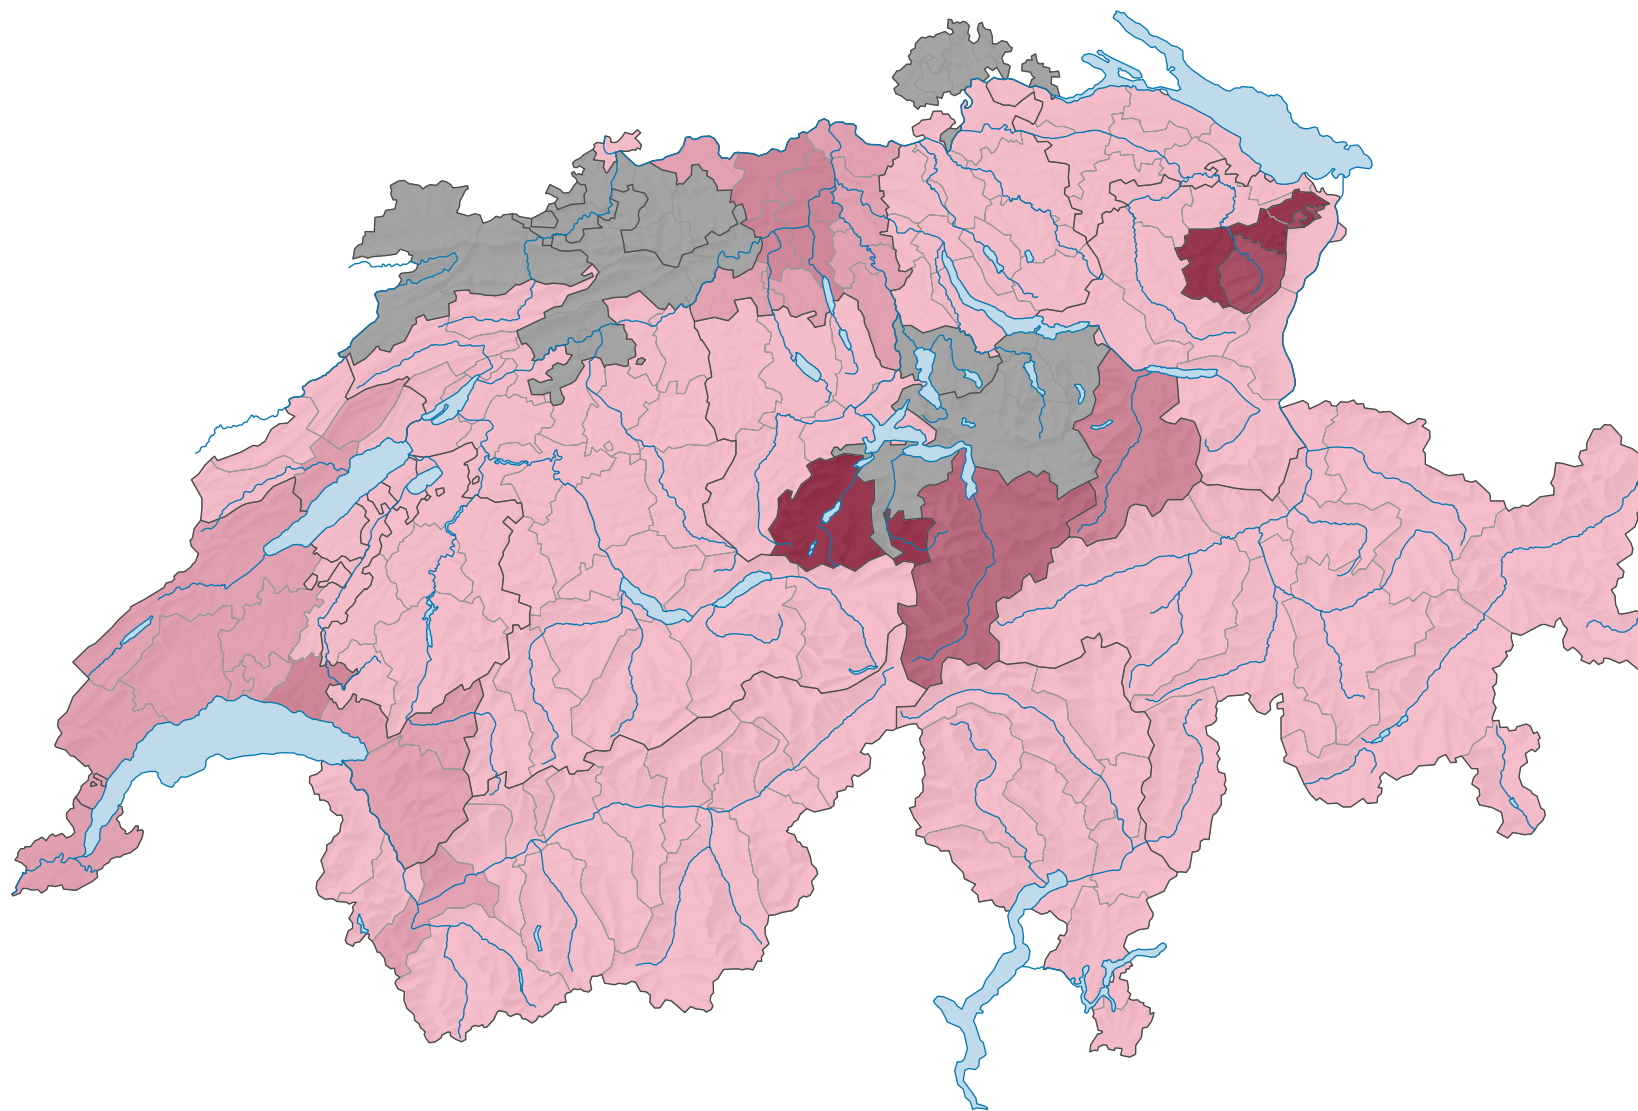

Parteistärke der übrigen Parteien, 2007

Parteistärke, in %

Grey: keine Kandidatur oder stille Wahl (siehe Glossar) (*)

Total: 1,8

0 35 70 km

Raumgliederung:
Bezirke