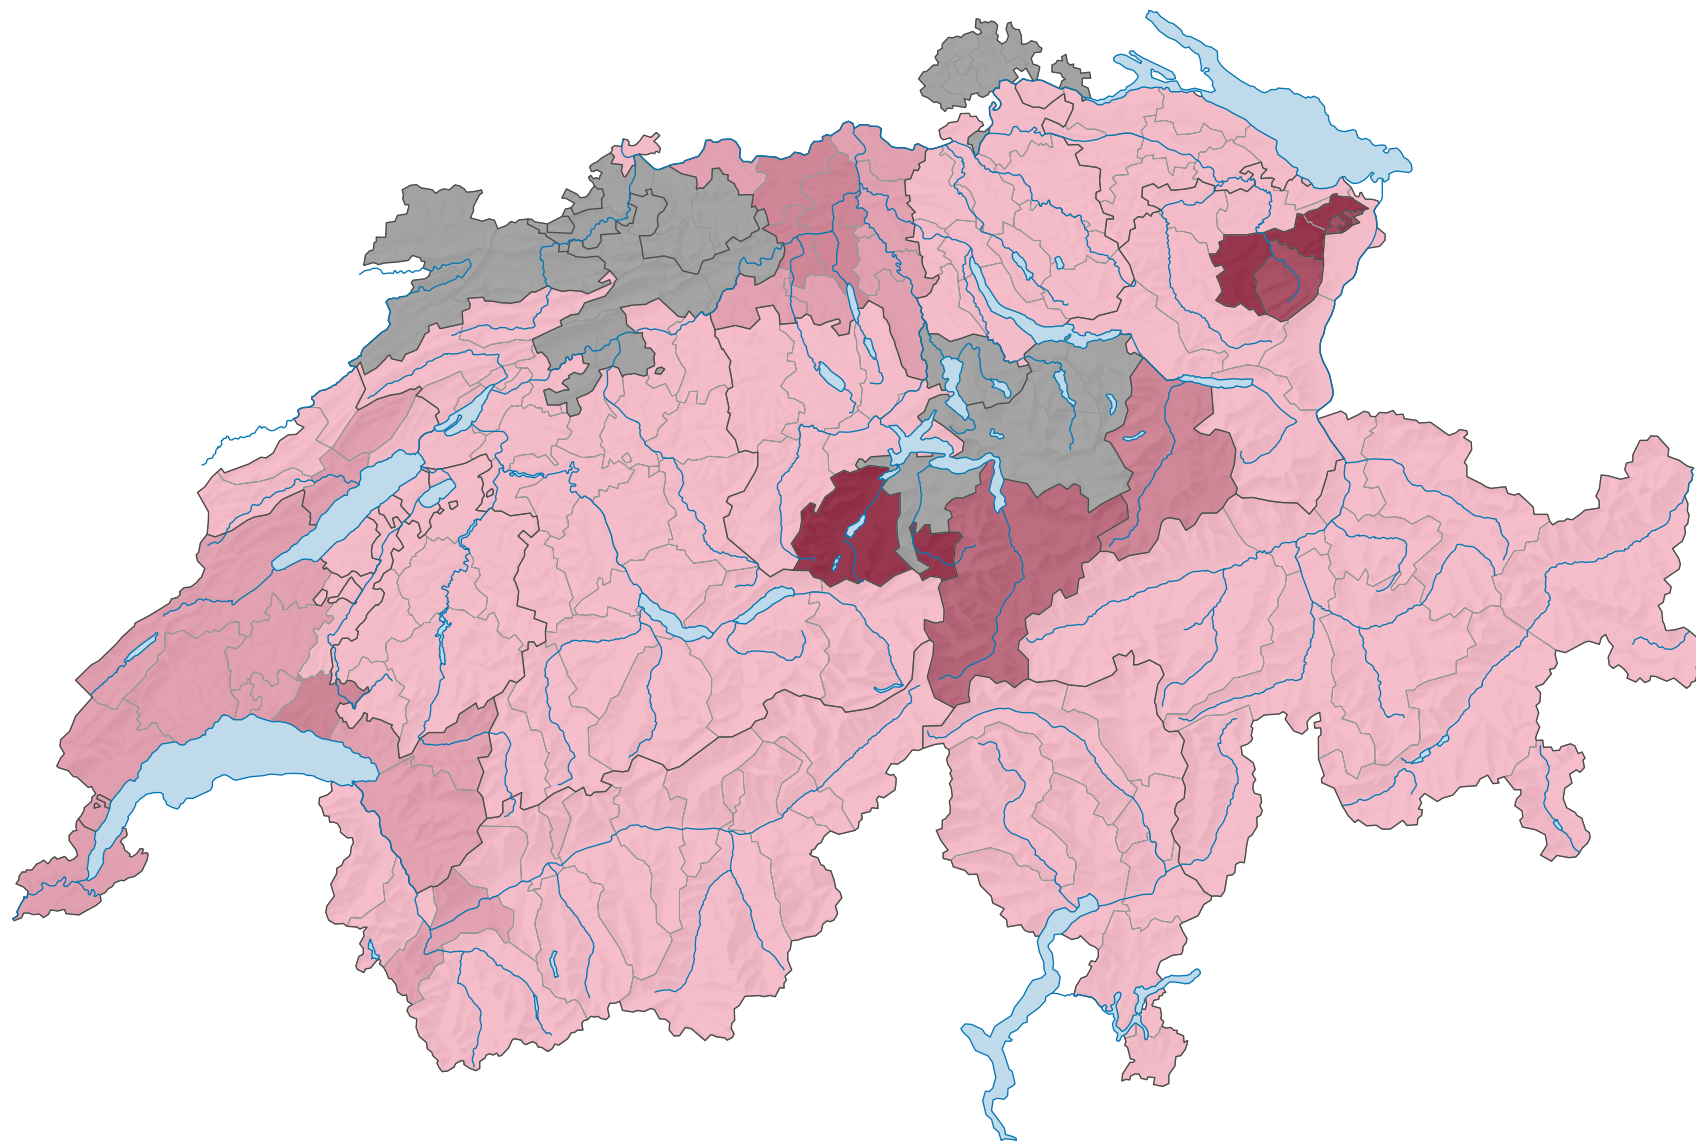

Parteistärke der übrigen Parteien, 2007

Parteistärke, in %

Grey square: keine Kandidatur oder stille Wahl (siehe Glossar) (*)

Total: 1,8

0 25 50 km

Raumgliederung:
Bezirke