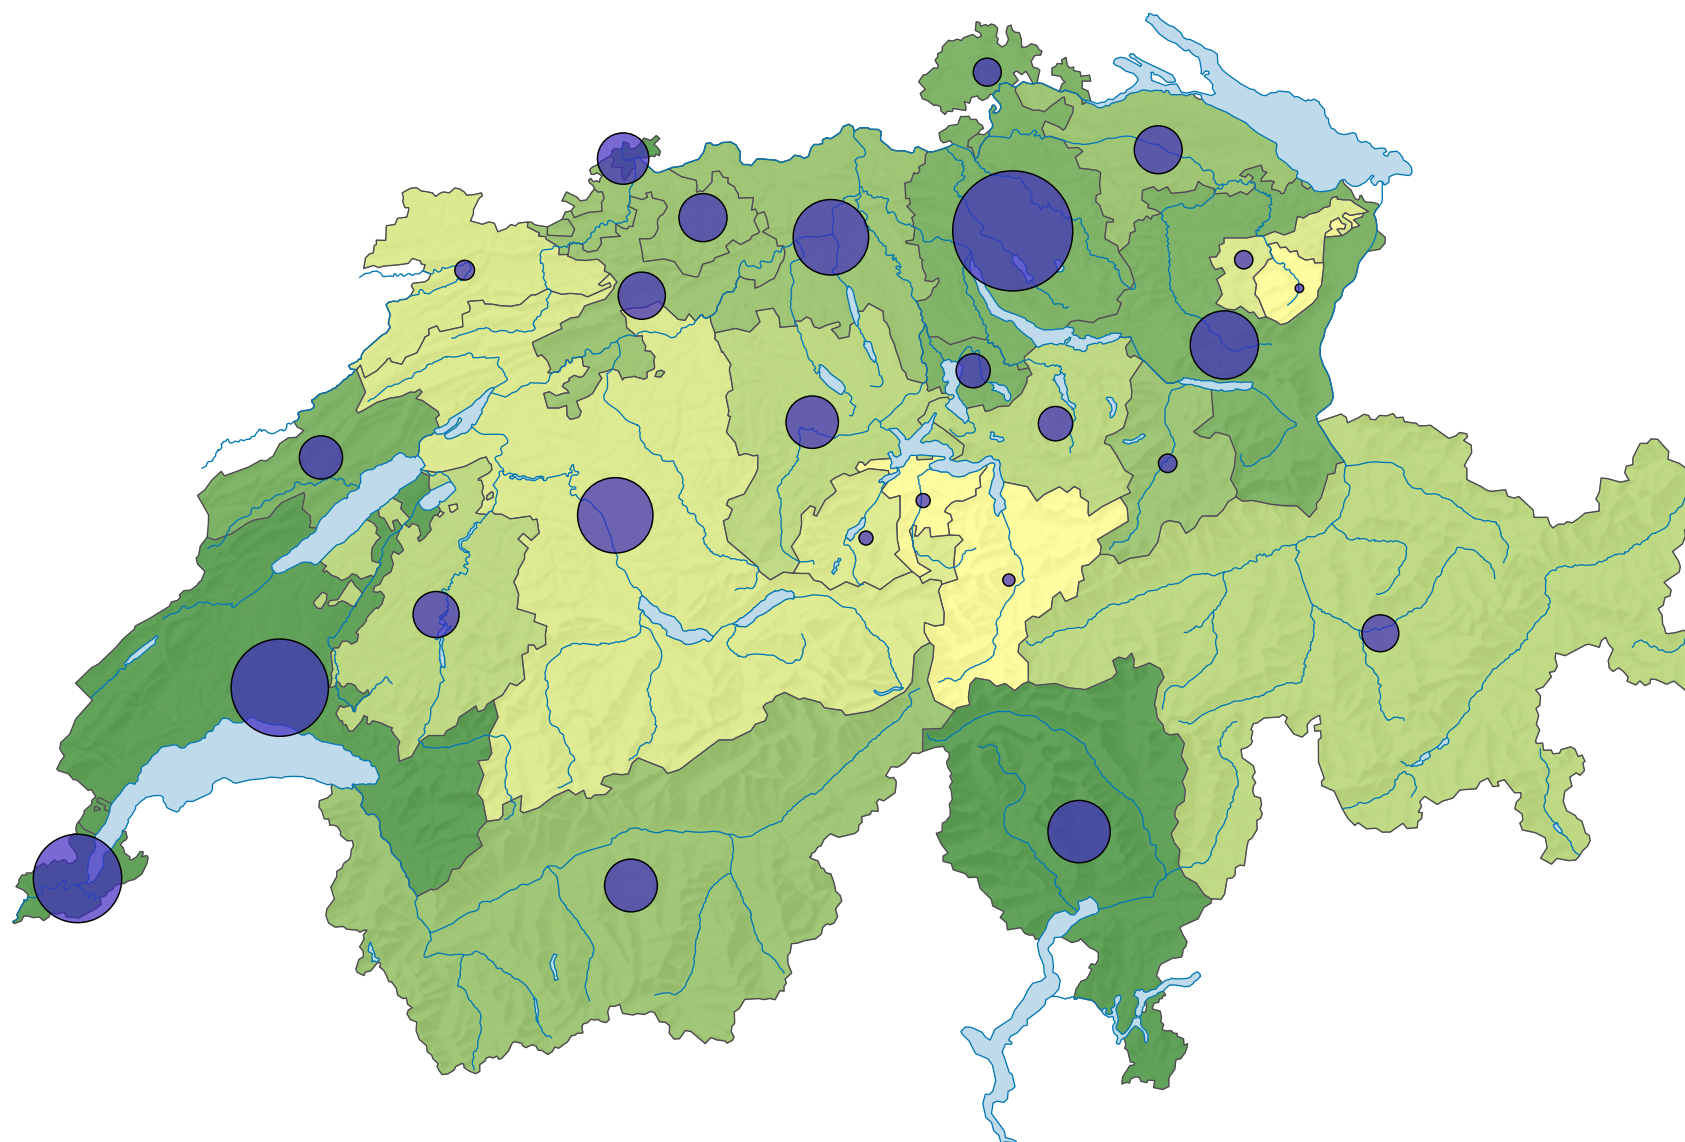

# Population résidente permanente étrangère, en 2008

**Proportion de la population résidente permanente étrangère parmi la population résidente permanente totale, en %**

Suisse: 21,7

**Nombre d'étrangers**

Suisse: 1 669 715

Niveau géographique:  
Cantons