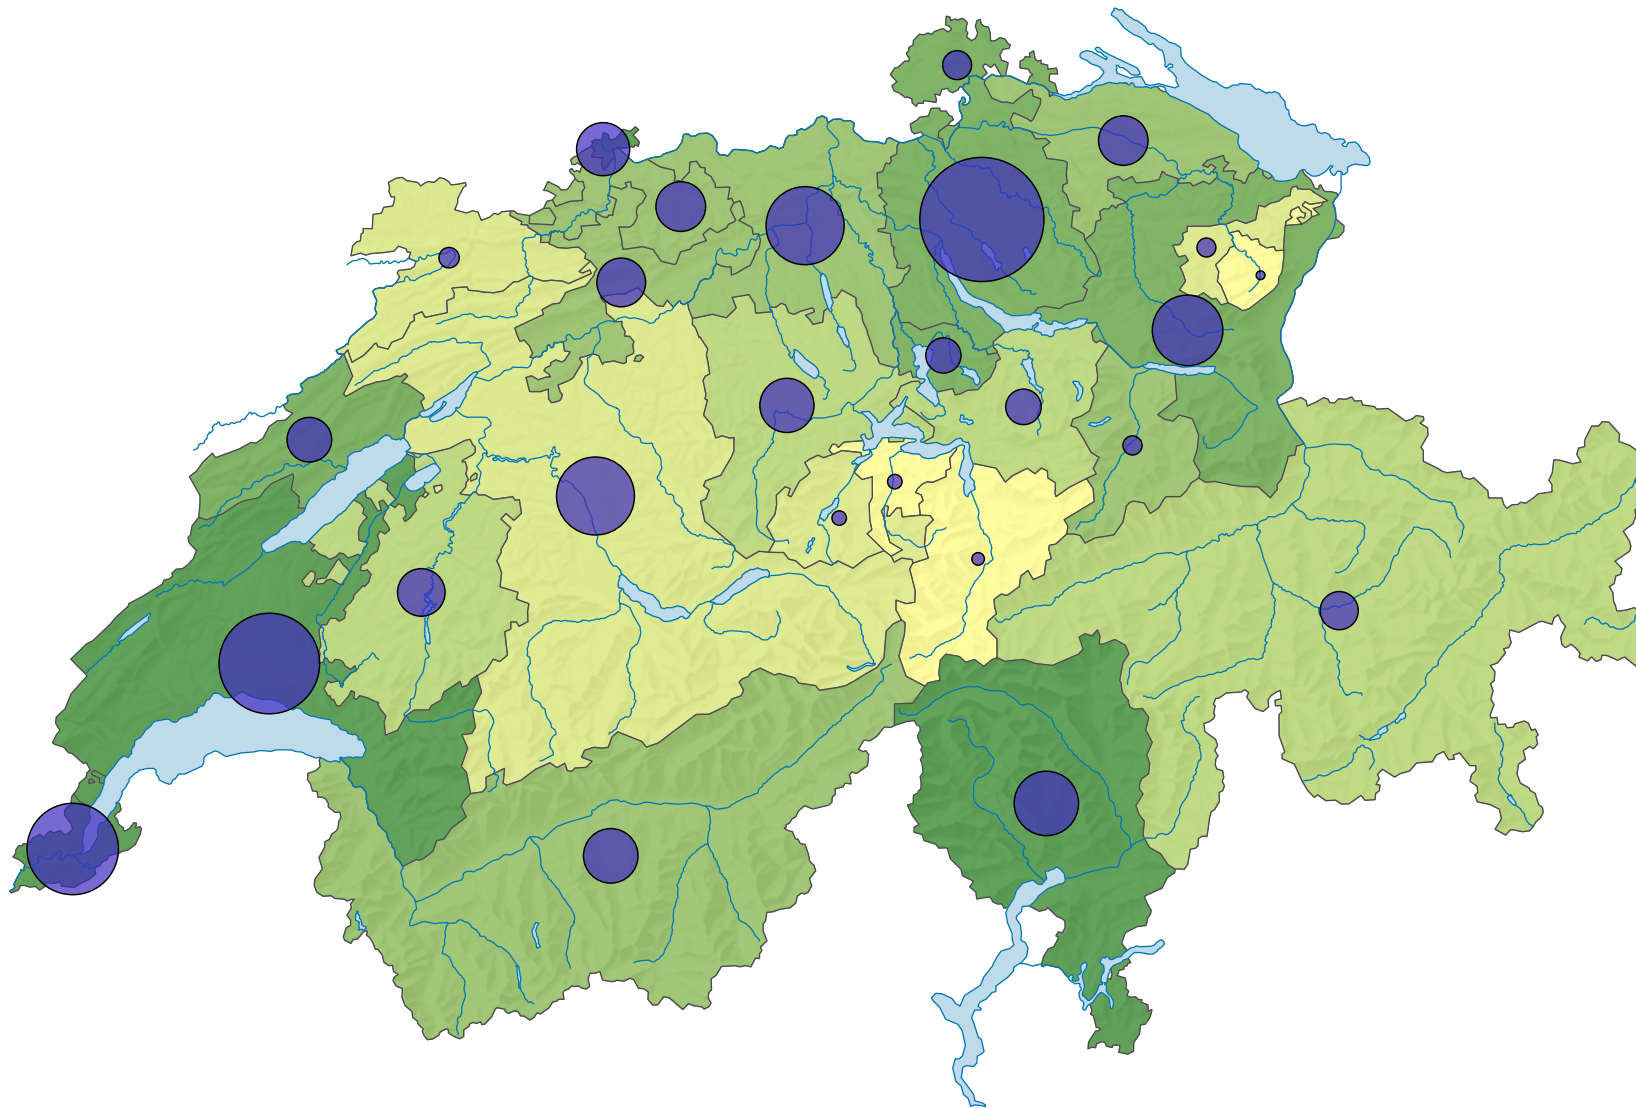

Anteil der ständigen ausländischen Bevölkerung an der gesamten ständigen Wohnbevölkerung, in %

Schweiz: 21,7

Anzahl Ausländer/innen

Schweiz: 1 669 715

0 35 70 km

Raumgliederung:
Kantone