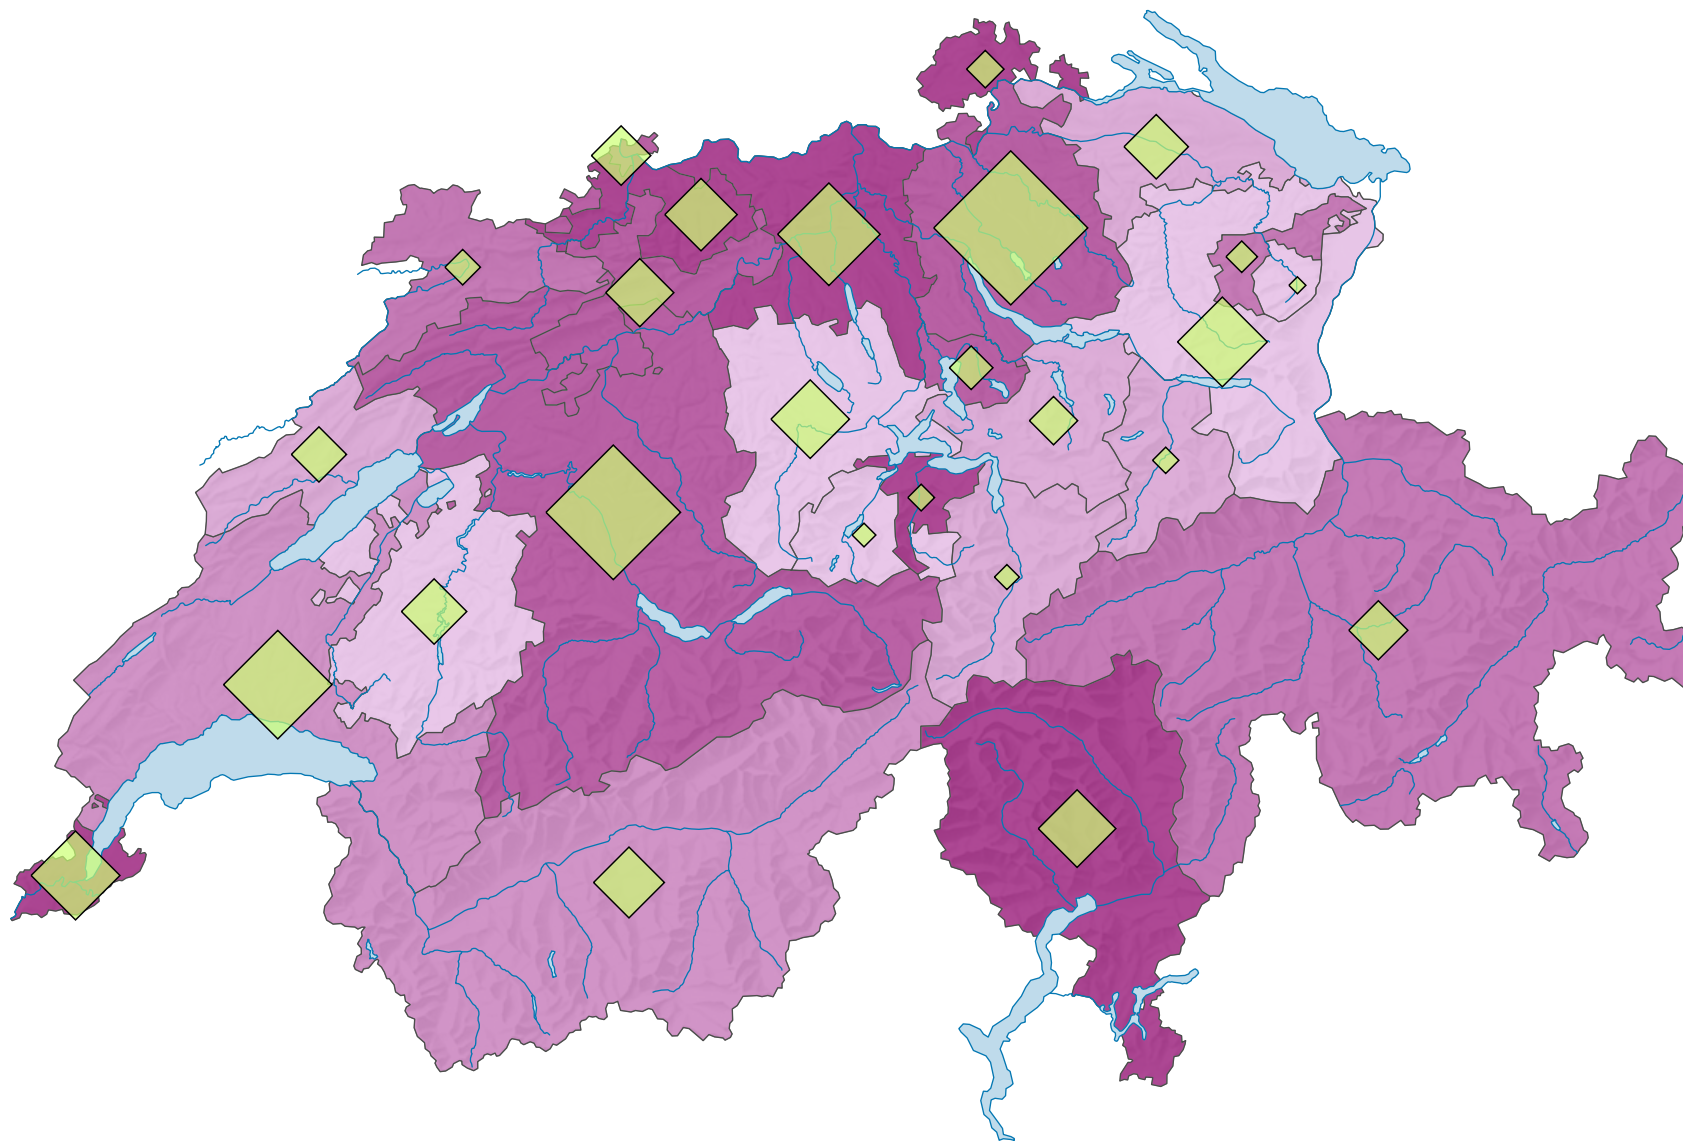

Population résidante de 40 à 64 ans, en 2000

Part de la population totale, en %

Suisse: 32,4

Nombre de personnes de 40 à 64 ans

Suisse: 2 362 332

Pour des raisons de lisibilité, la taille des symboles ayant une valeur inférieure à 5 000 a été augmentée.

Niveau géographique:
Cantons