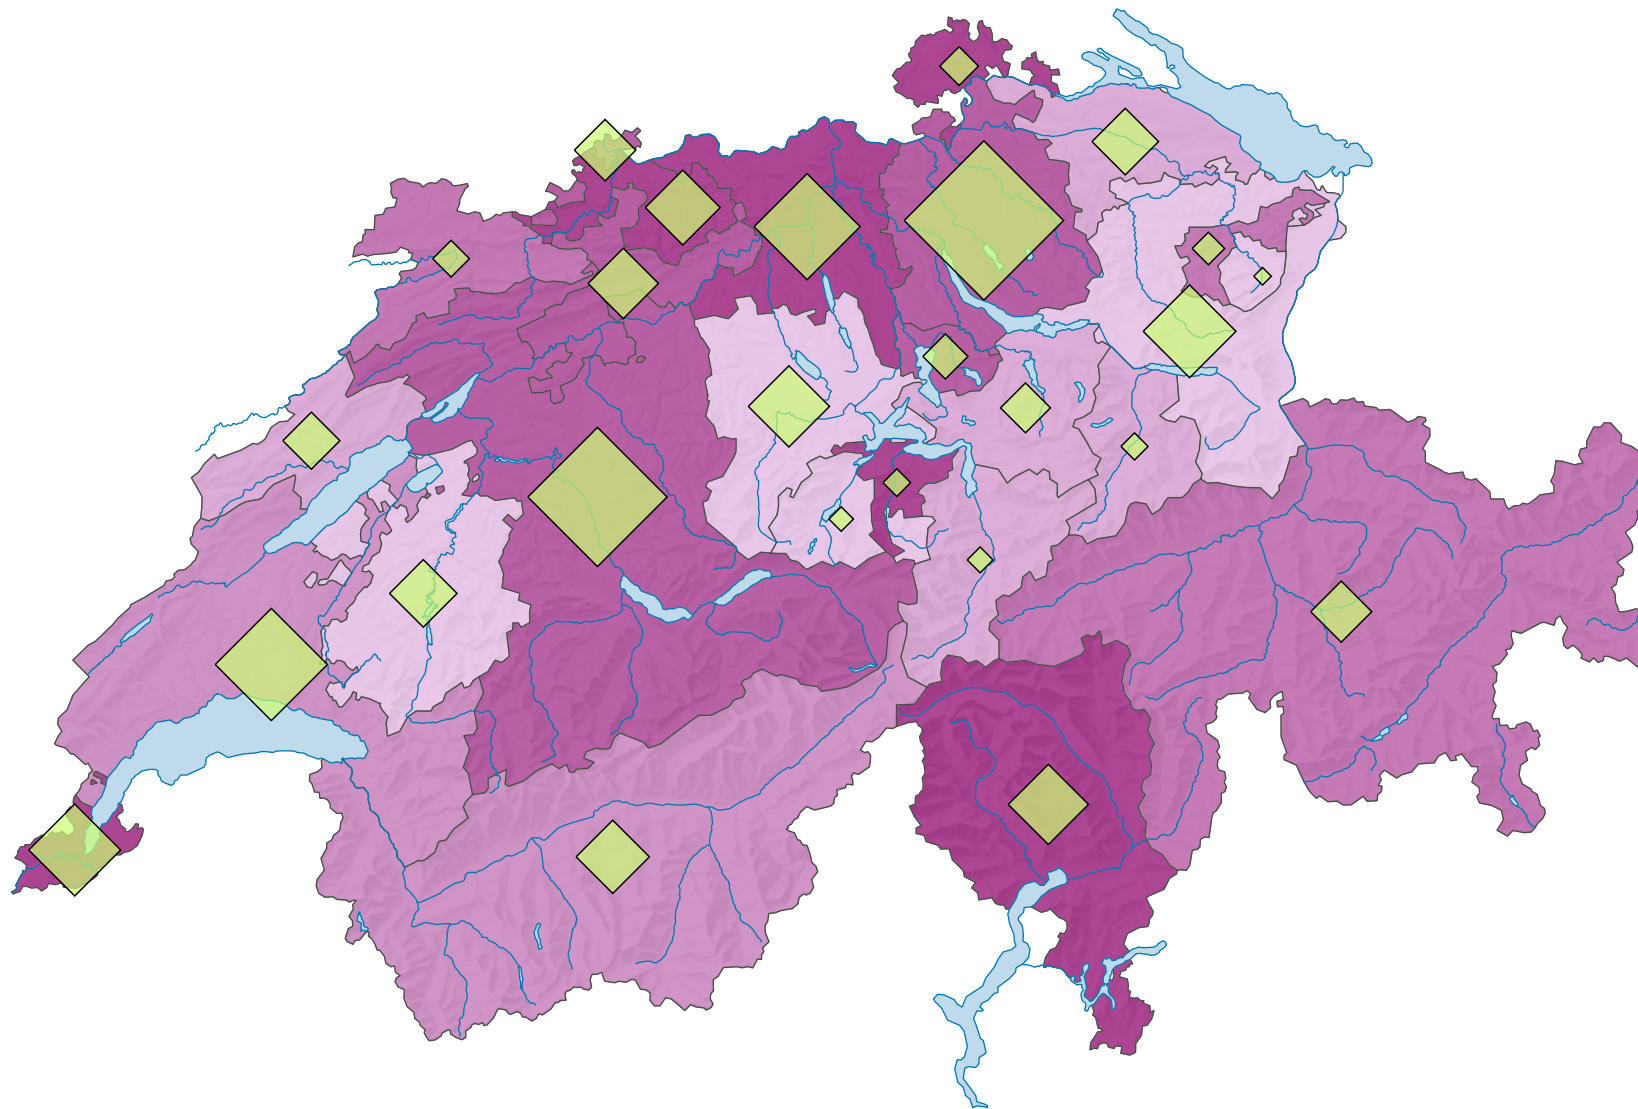

Wohnbevölkerung im Alter von 40 bis 64 Jahren, 2000

Anteil dieser Bevölkerungsgruppe an der Gesamtbevölkerung, in %

Schweiz: 32,4

Anzahl der Personen im Alter von 40 bis 64 Jahren

Schweiz: 2 362 332

Symbole mit einem Wert unter 5 000 wurden zur besseren Lesbarkeit visuell vergrössert dargestellt.

0 35 70 km

Raumgliederung:
Kantone