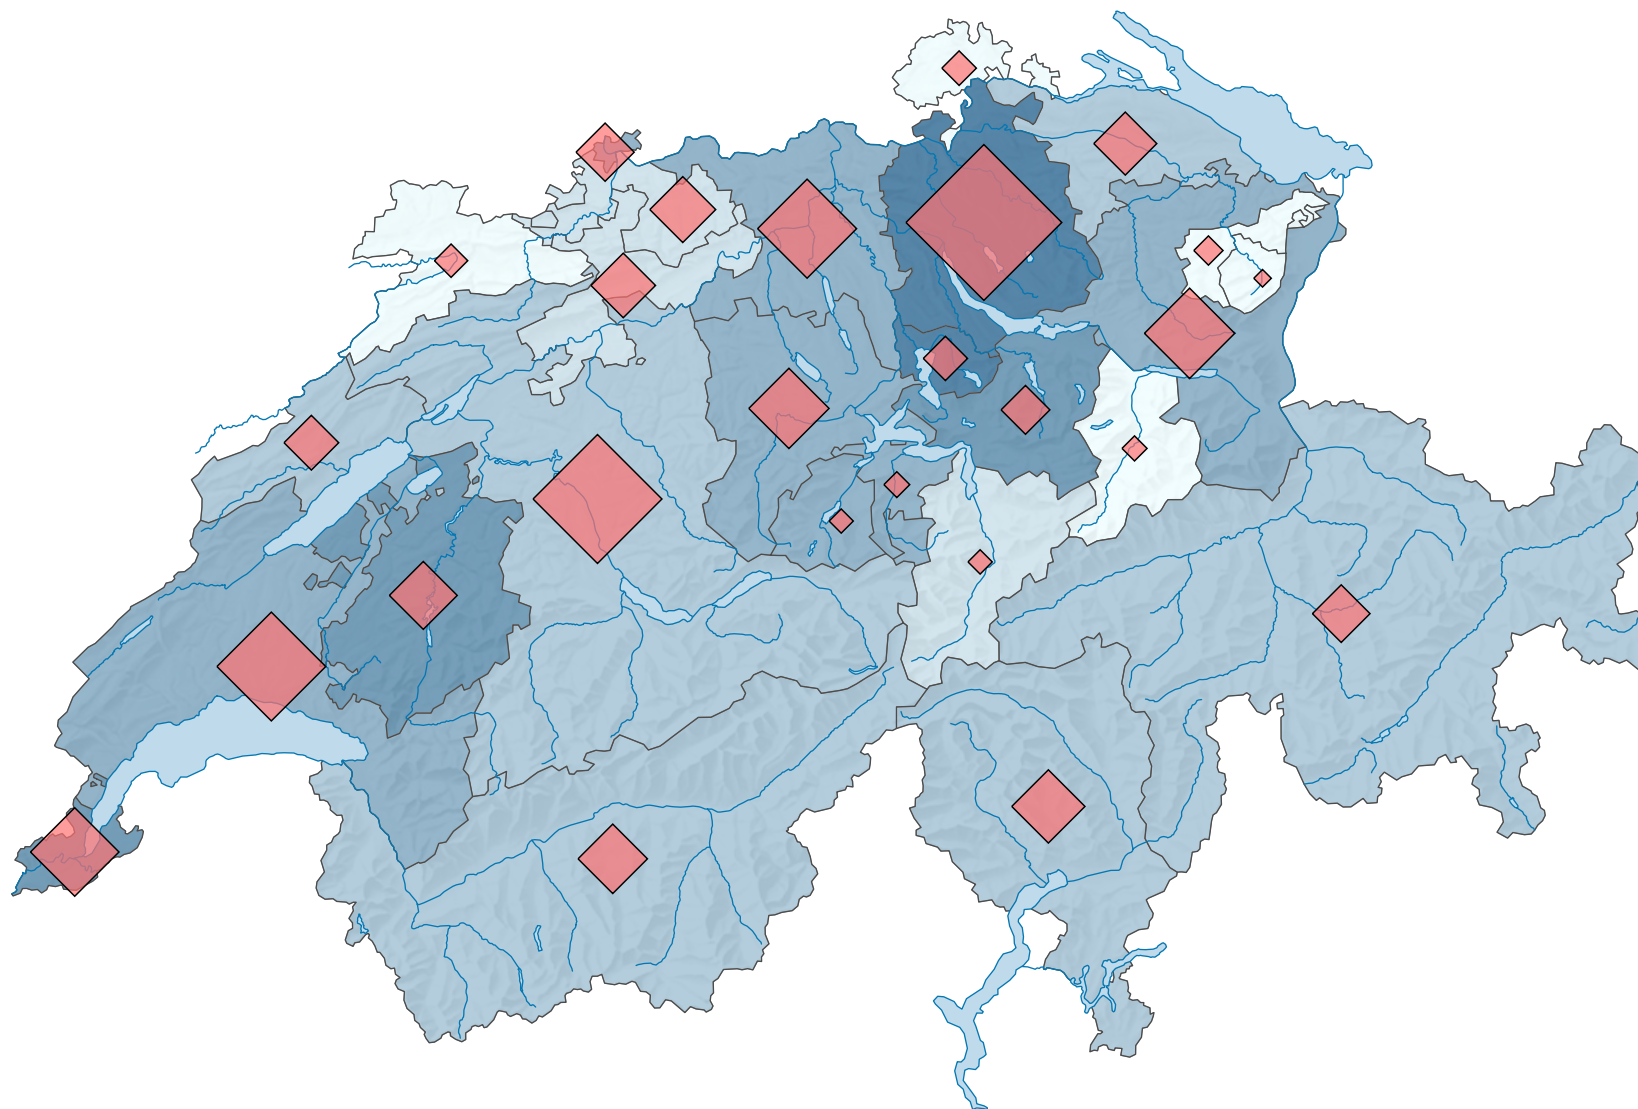

# Population résidante de 20 à 39 ans, en 2000

## Part de la population totale, en %

Suisse: 29,4

## Nombre de personnes de 20 à 39 ans

Suisse: 2 141 059

Pour des raisons de lisibilité, la taille des symboles ayant une valeur inférieure à 5 000 a été augmentée.

0 35 70 km

Niveau géographique:  
Cantons