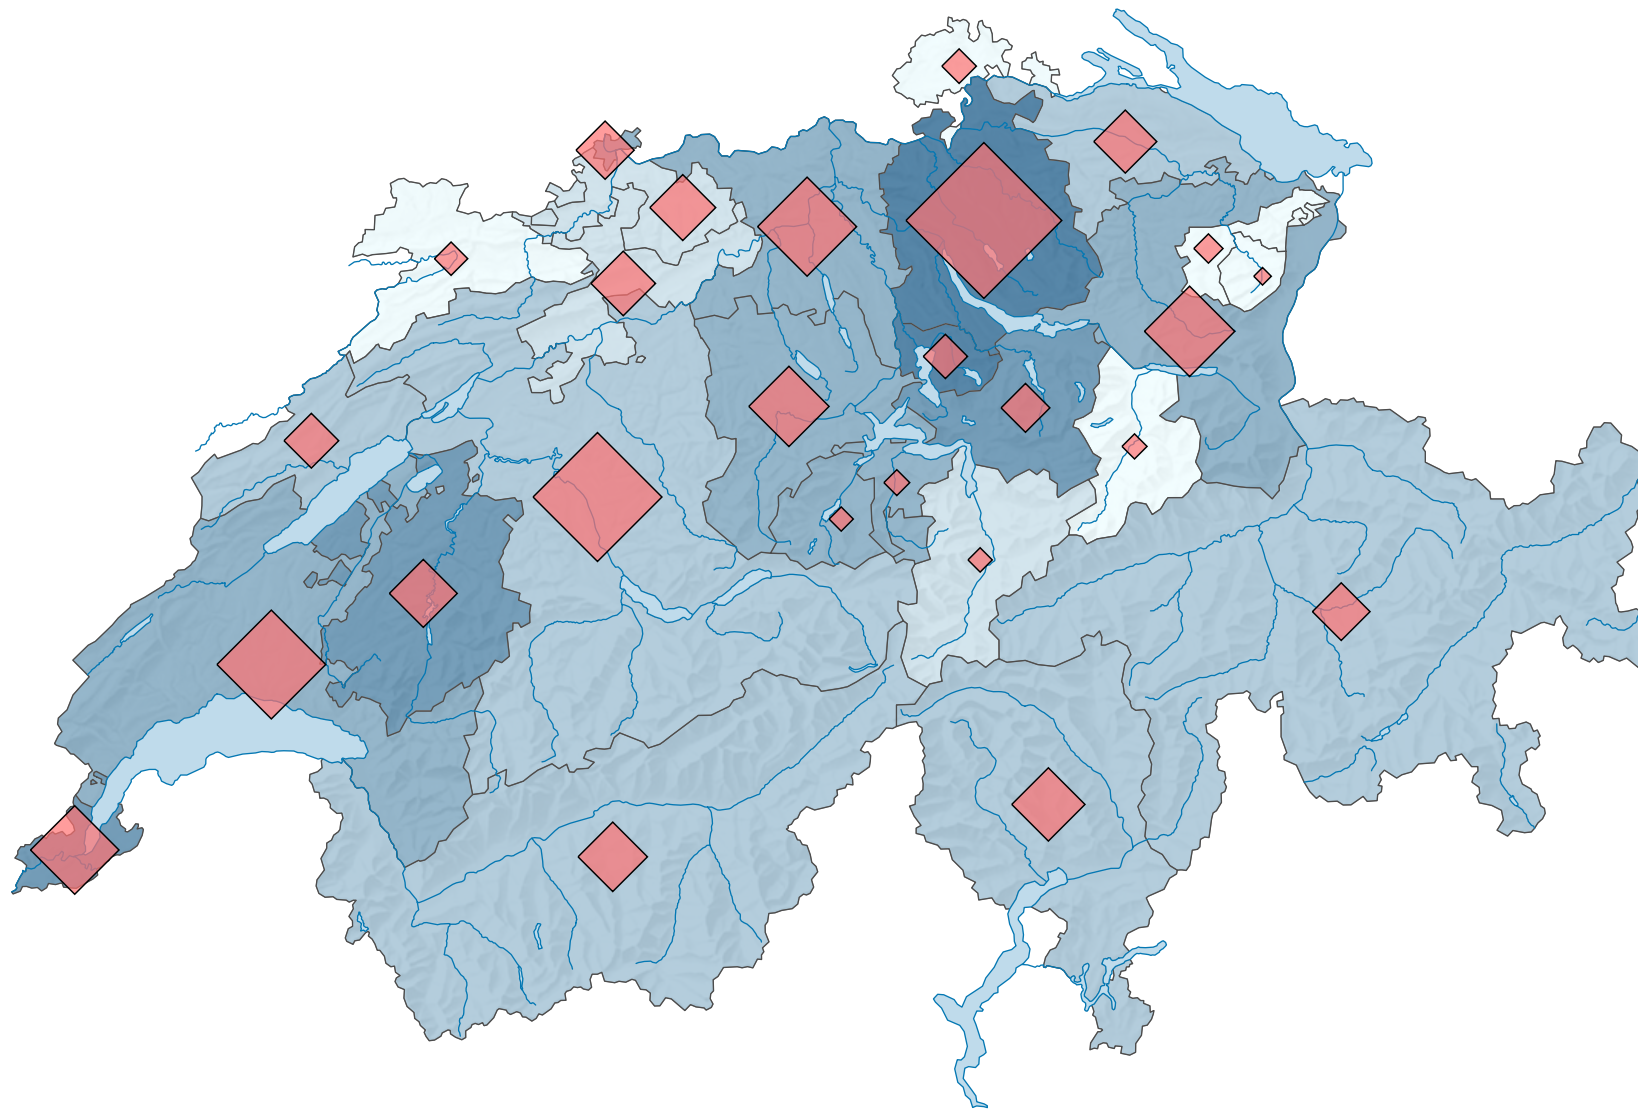

Population résidante de 20 à 39 ans, en 2000

Part de la population totale, en %

Suisse: 29,4

Nombre de personnes de 20 à 39 ans

Suisse: 2 141 059

Pour des raisons de lisibilité, la taille des symboles ayant une valeur inférieure à 5 000 a été augmentée.

0 35 70 km

Niveau géographique:
Cantons