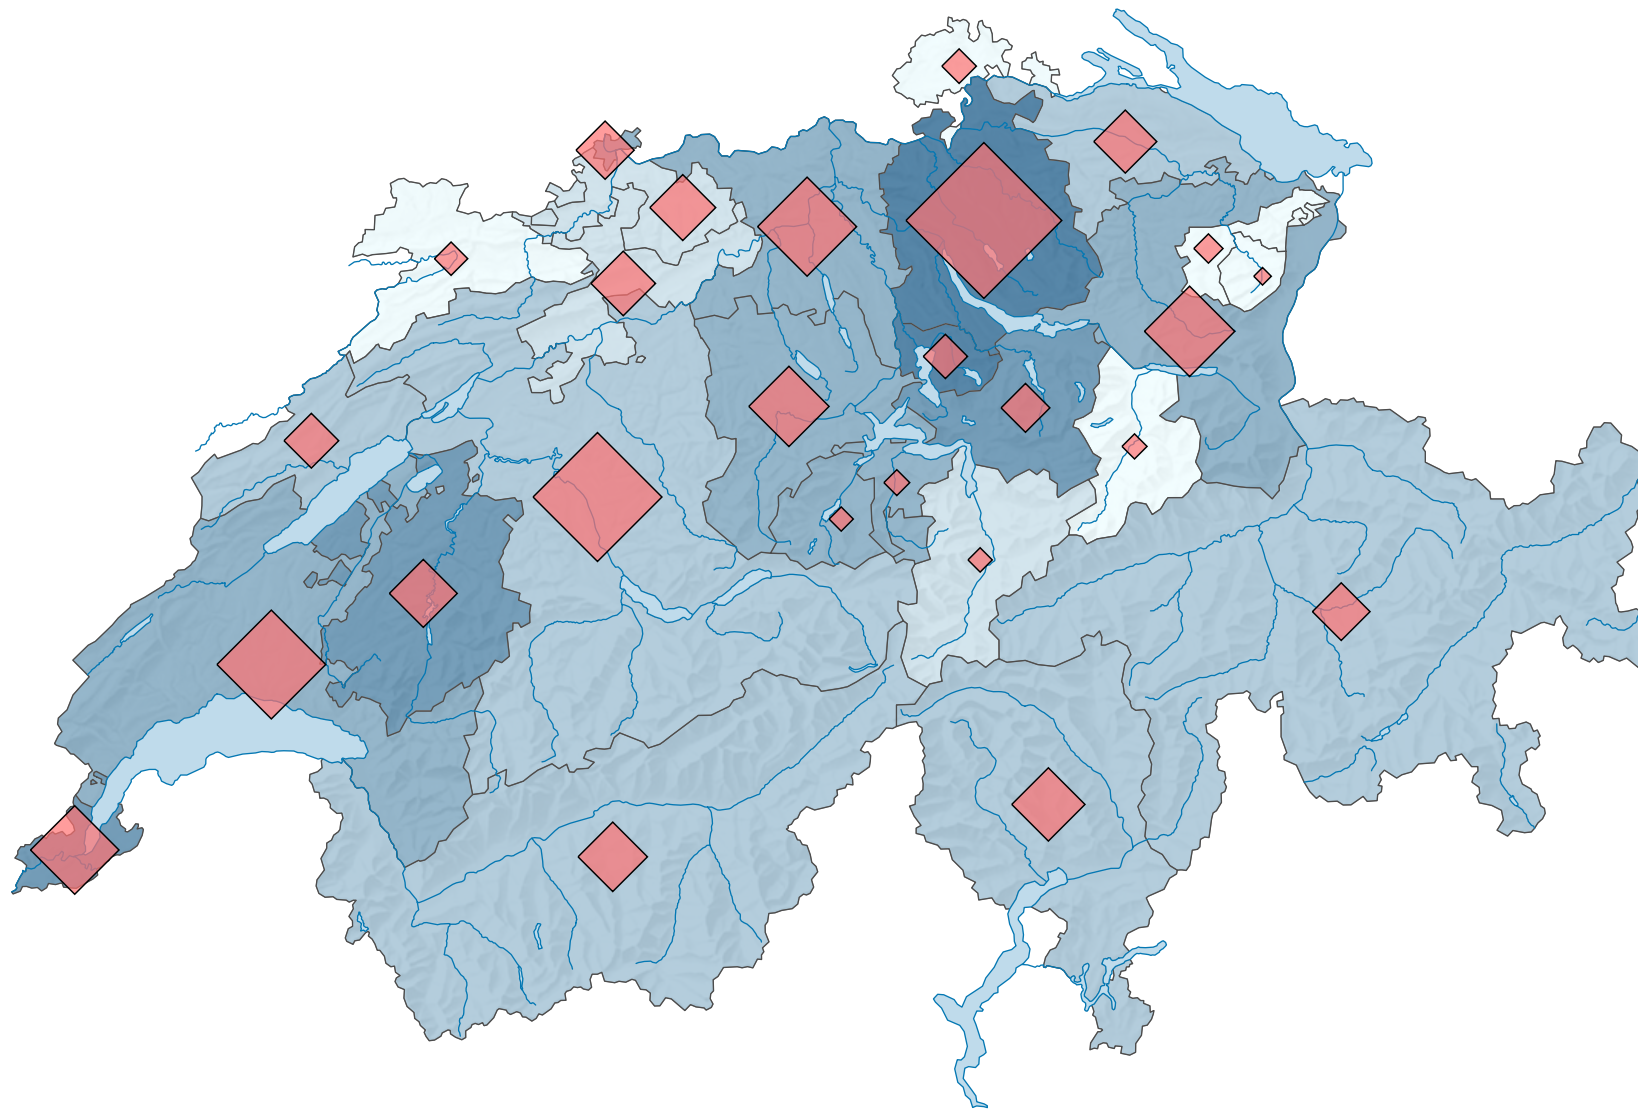

# Wohnbevölkerung im Alter von 20 bis 39 Jahren, 2000

## Anteil dieser Bevölkerungsgruppe an der Gesamtbevölkerung, in %

Schweiz: 29,4

## Anzahl der Personen im Alter von 20 bis 39 Jahren

Schweiz: 2 141 059

Symbole mit einem Wert unter 5 000 wurden zur besseren Lesbarkeit visuell vergrößert dargestellt.

0 35 70 km

Raumgliederung:  
Kantone