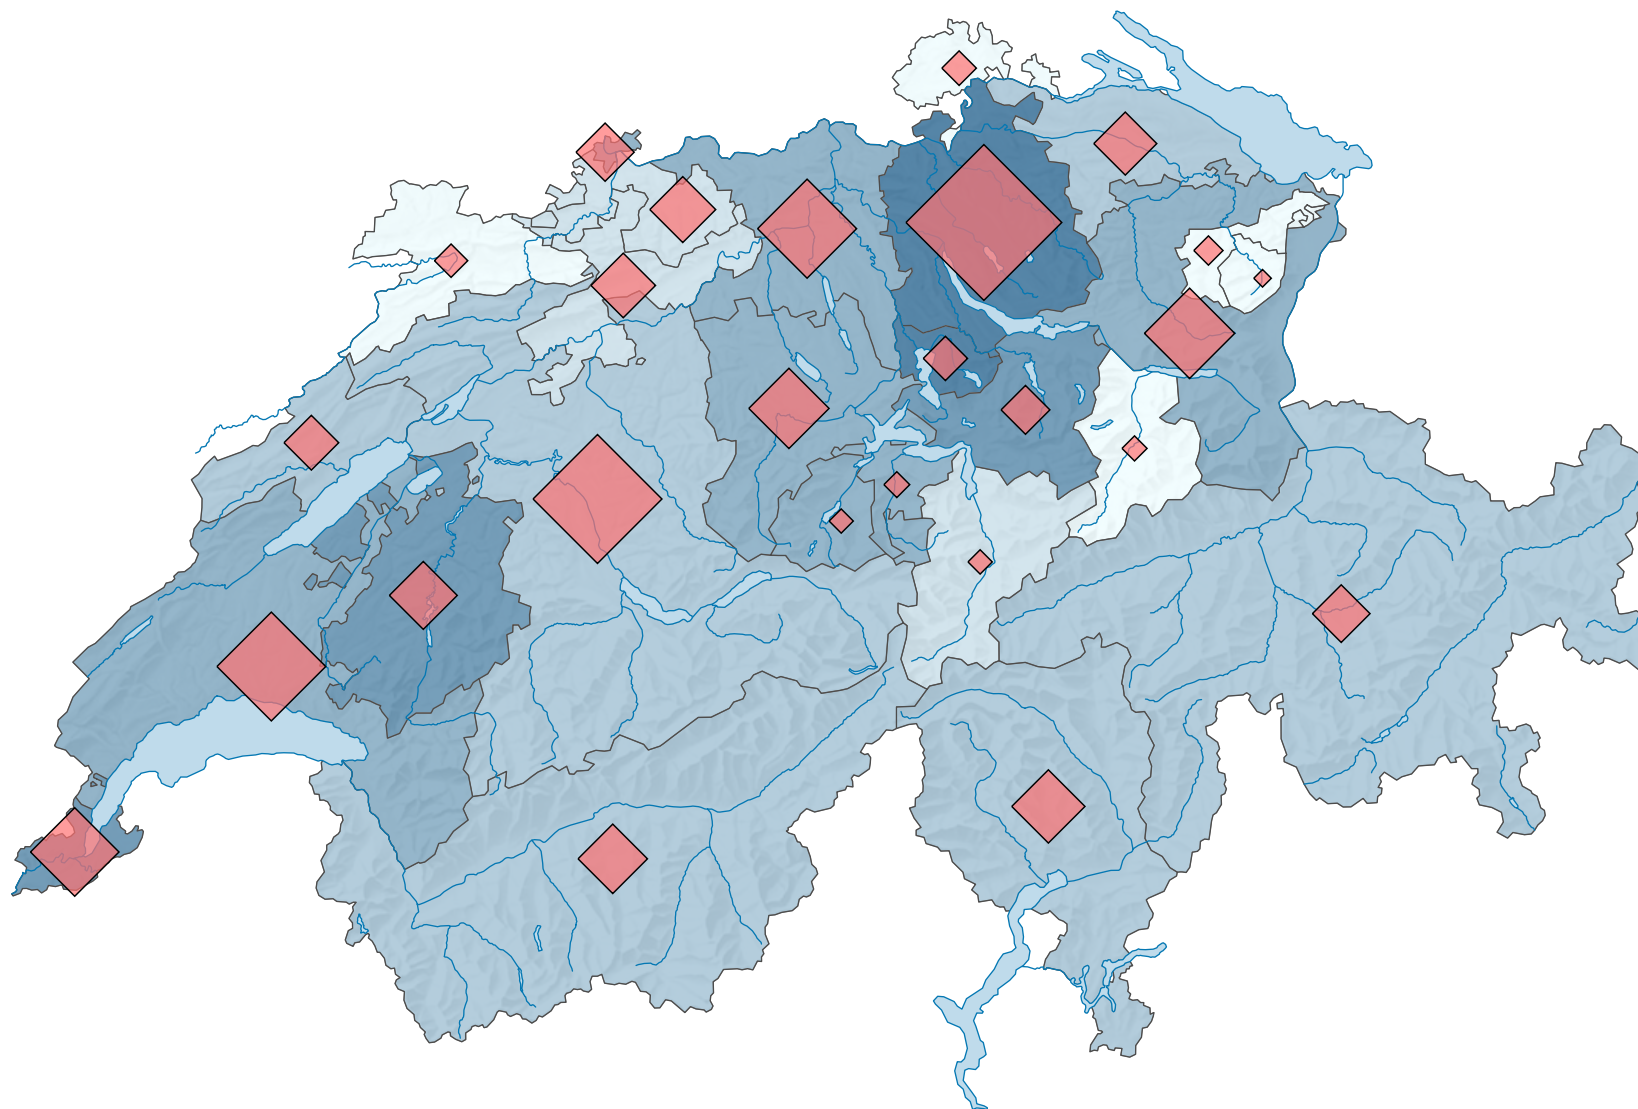

# Wohnbevölkerung im Alter von 20 bis 39 Jahren, 2000

## Anteil dieser Bevölkerungsgruppe an der Gesamtbevölkerung, in %

Schweiz: 29,4

## Anzahl der Personen im Alter von 20 bis 39 Jahren

Schweiz: 2 141 059

Symbole mit einem Wert unter 5 000 wurden zur besseren Lesbarkeit visuell vergrößert dargestellt.

0 35 70 km

Raumgliederung:  
Kantone