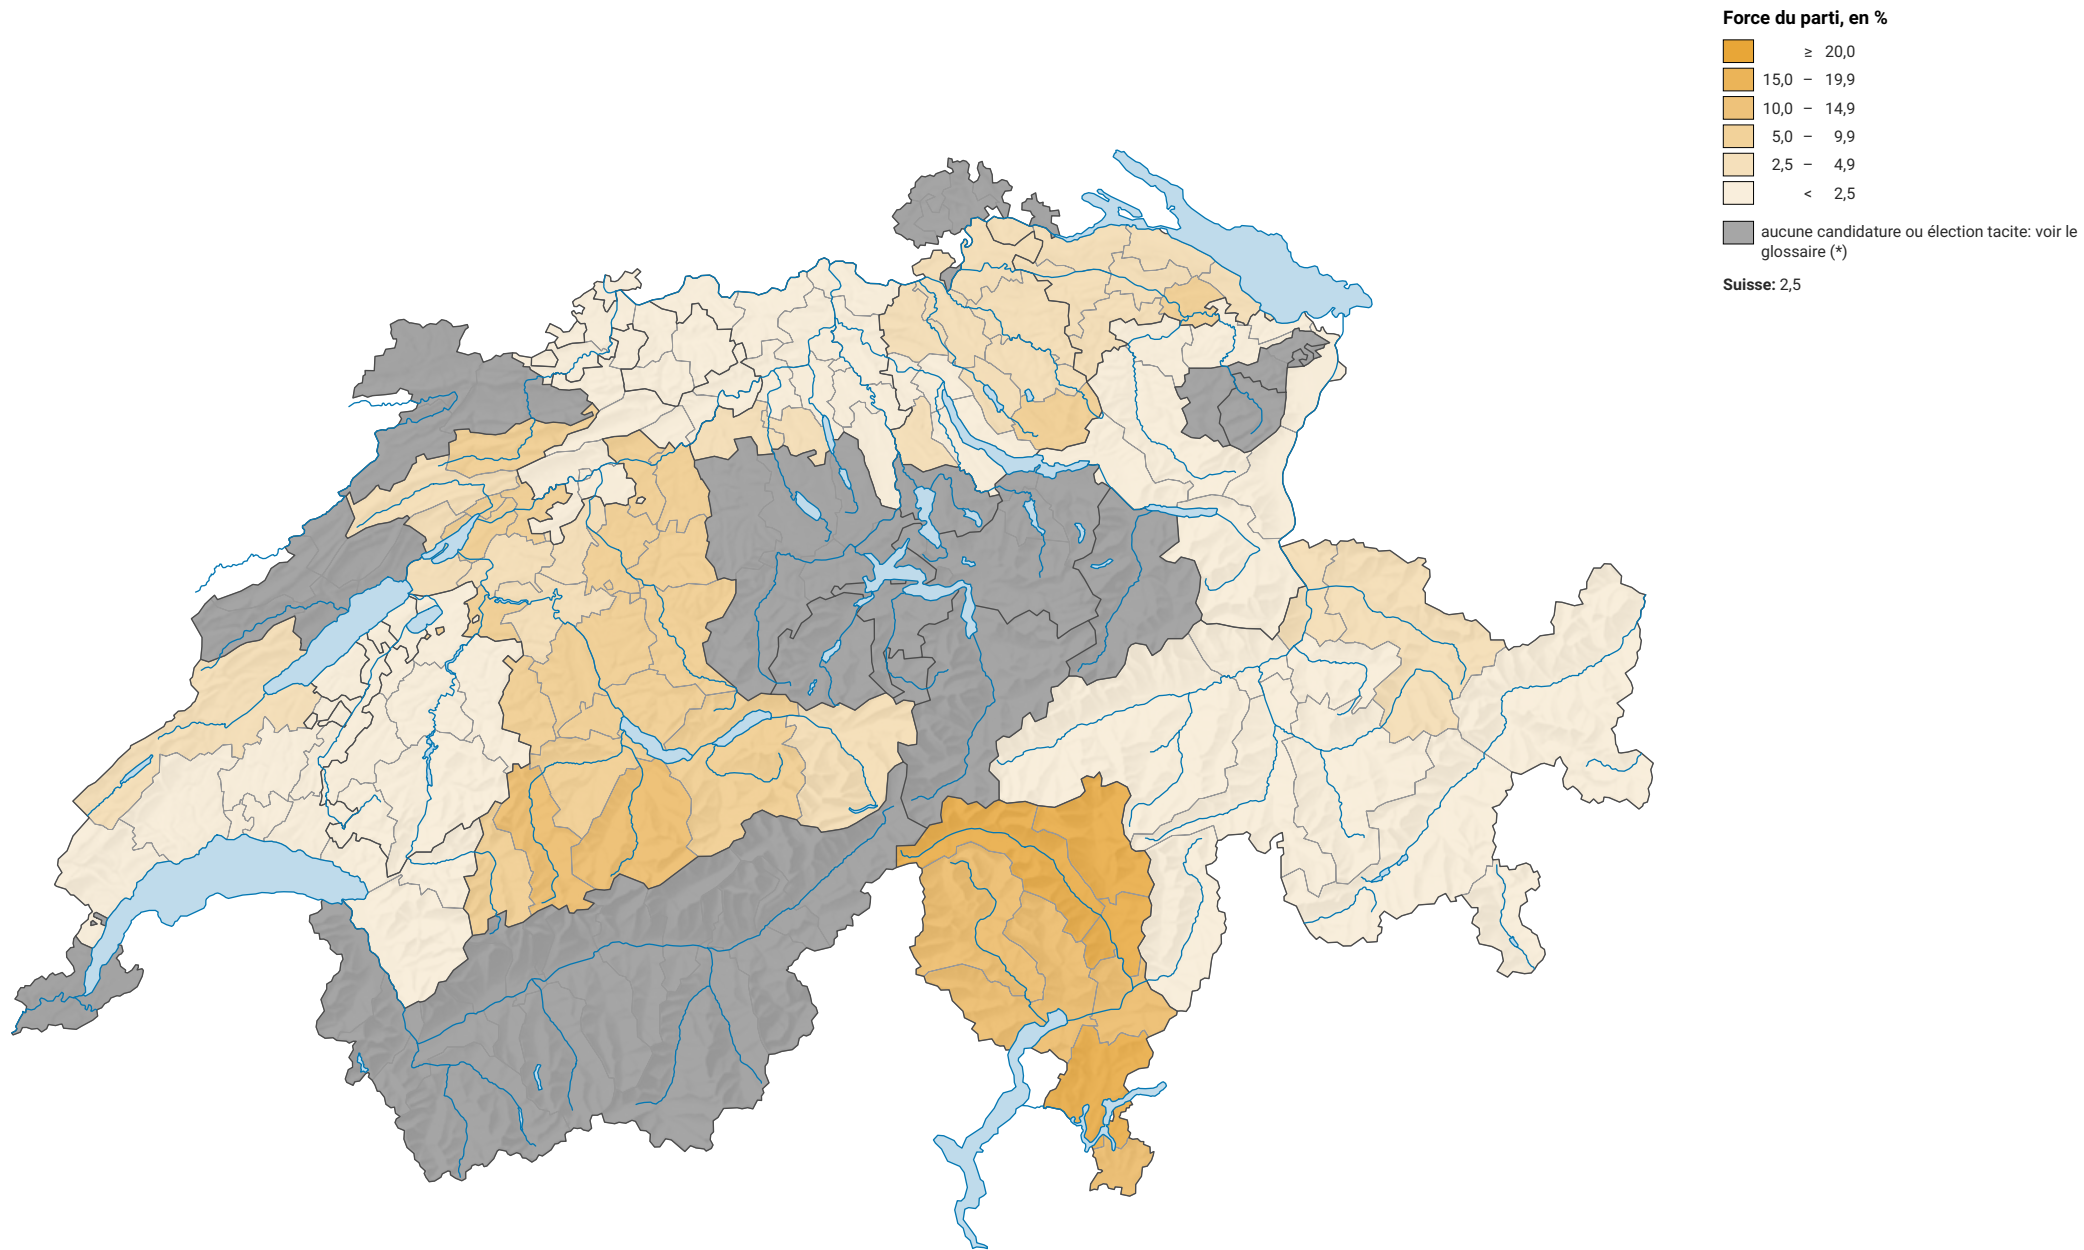

Force des petits partis de droite, en 2007

0 35 70 km

Niveau géographique:
Districts