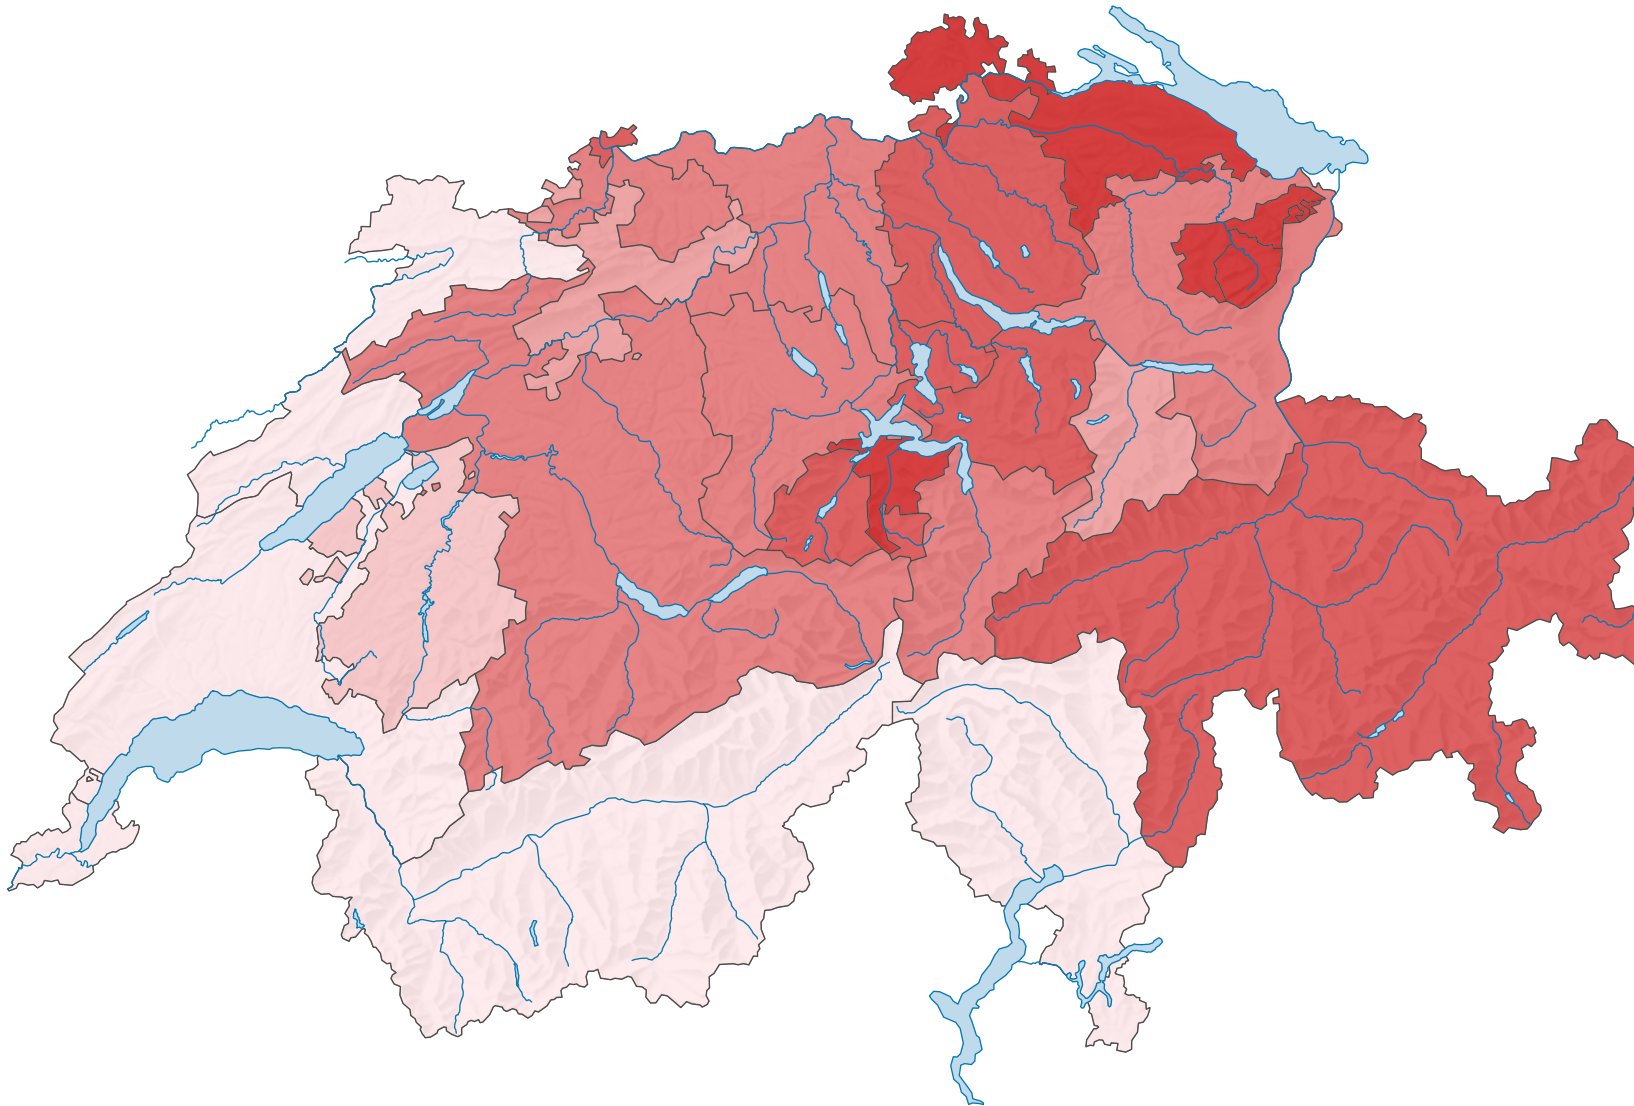

Population résidante permanente de nationalité allemande, en 2008

Part des ressortissants allemands dans la population résidante permanente étrangère, en %

Suisse: 14,1

0 35 70 km

Niveau géographique:
Cantons