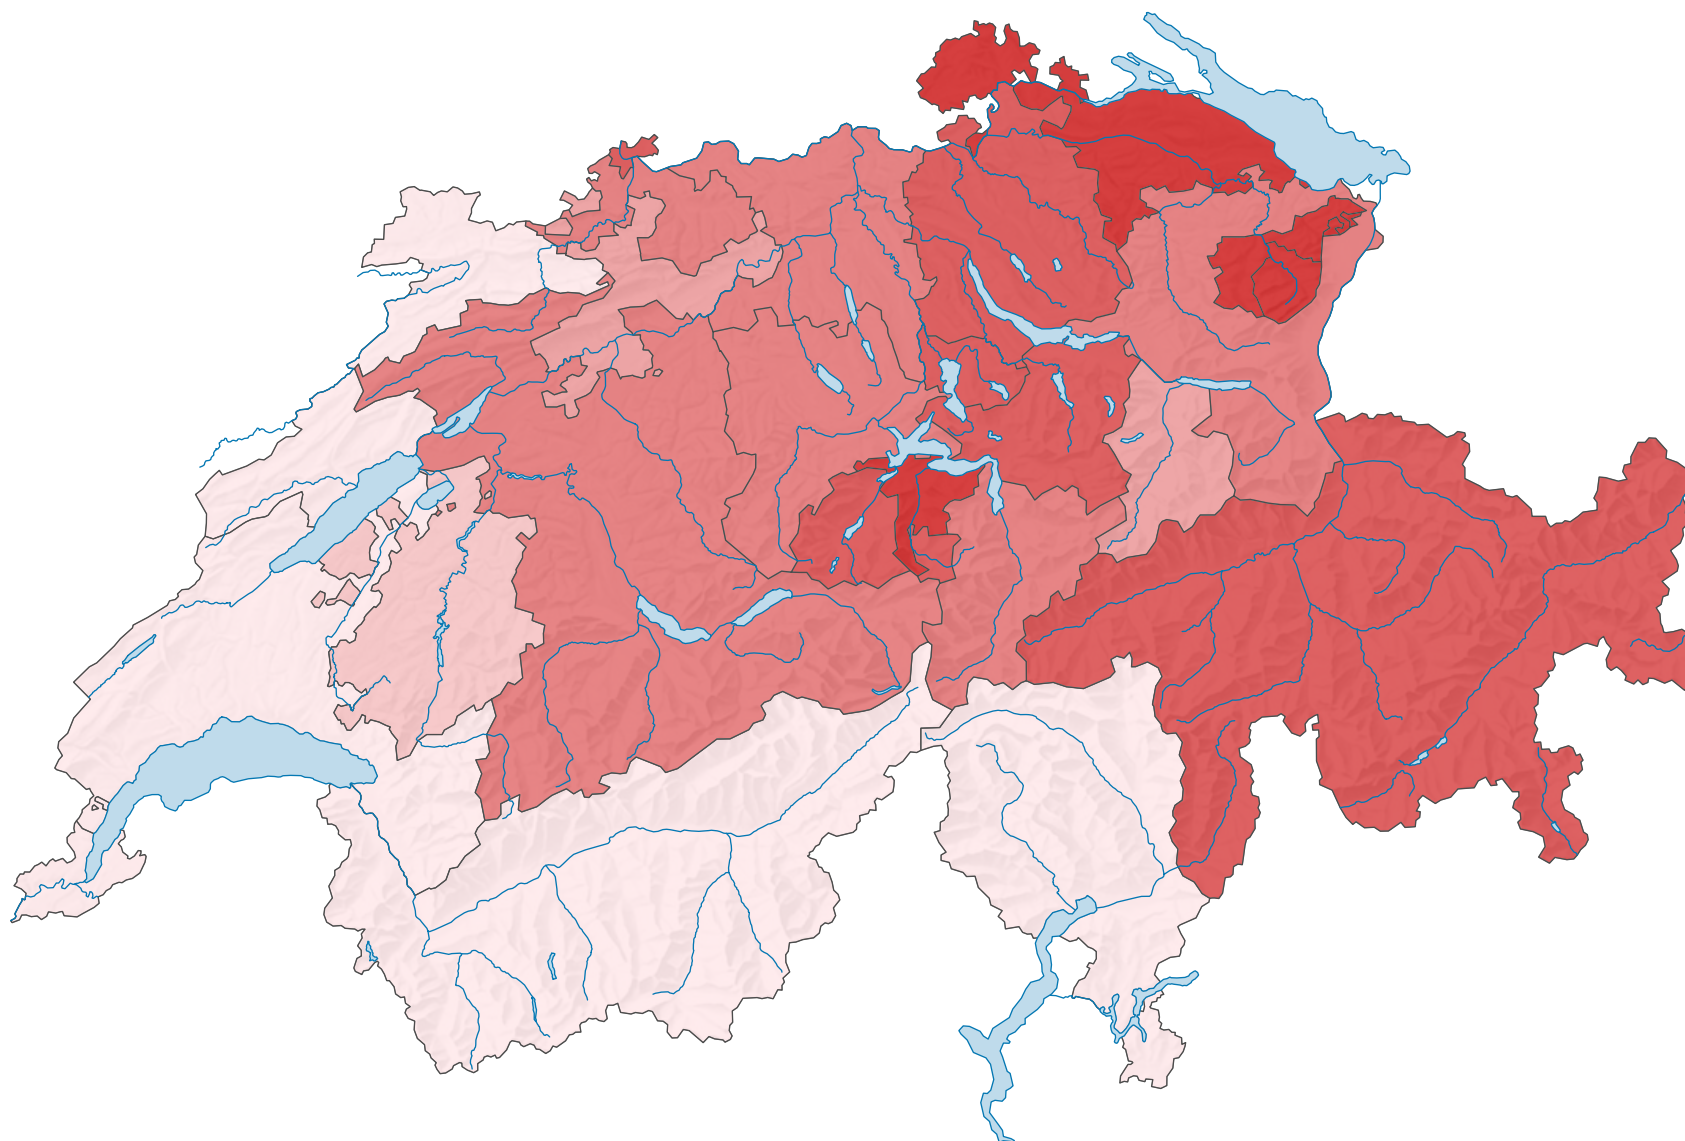

Ständige Wohnbevölkerung mit deutscher Staatsangehörigkeit, 2008

Anteil der Wohnbevölkerung mit deutscher Staatsangehörigkeit an der gesamten ständigen ausländischen Bevölkerung, in %

Schweiz: 14,1

0 25 50 km

Raumgliederung:
Kantone