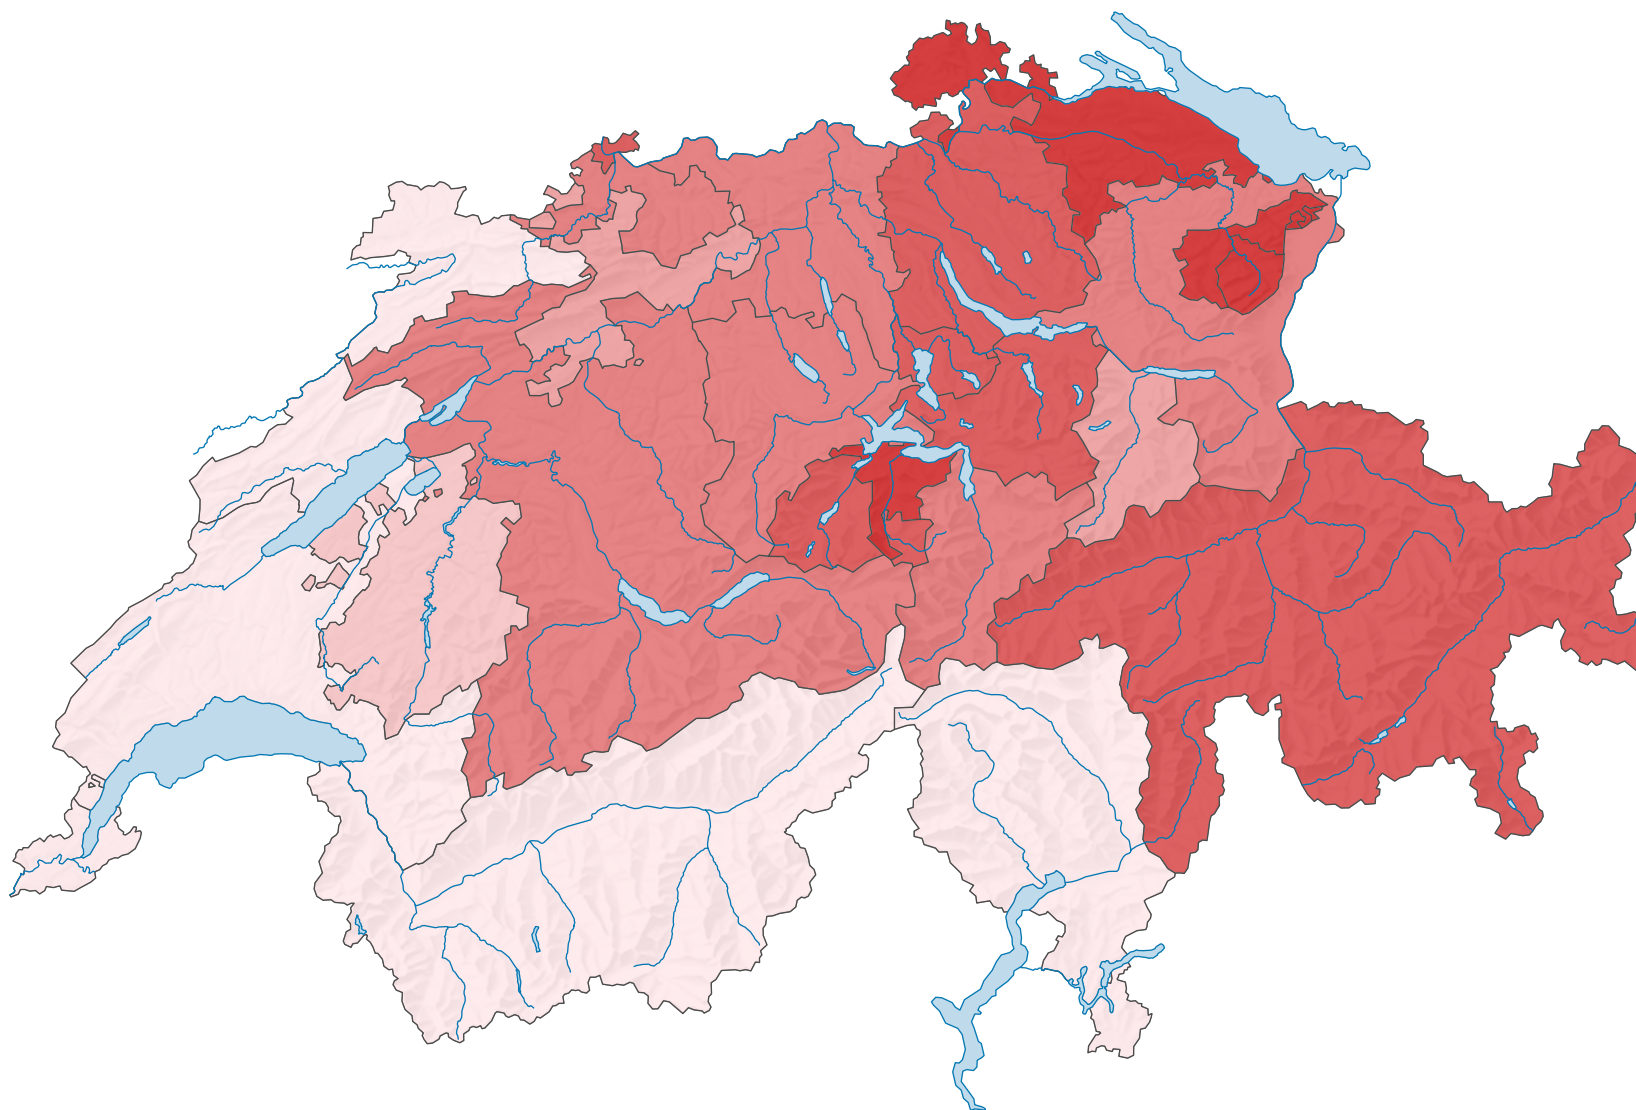

Ständige Wohnbevölkerung mit deutscher Staatsangehörigkeit, 2008

Anteil der Wohnbevölkerung mit deutscher Staatsangehörigkeit an der gesamten ständigen ausländischen Bevölkerung, in %

Schweiz: 14,1

0 35 70 km

Raumgliederung:
Kantone