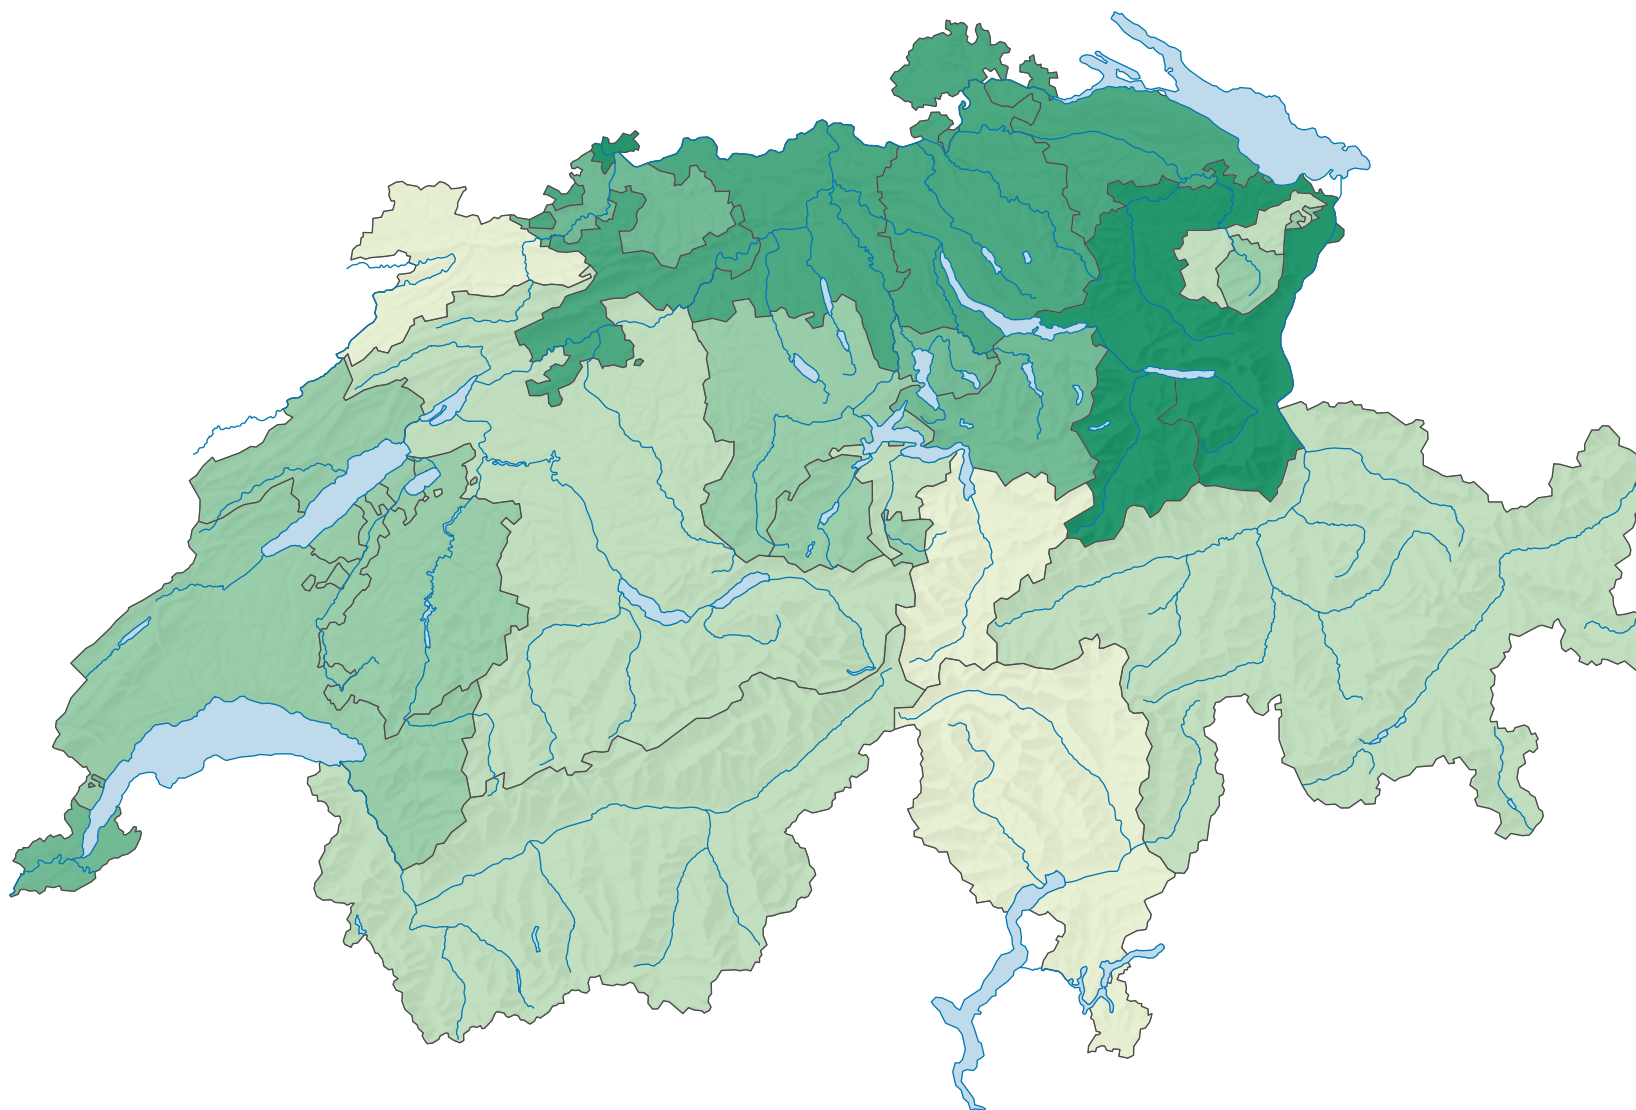

Population résidante de confession musulmane, en 2000

Part de la population résidante de confession musulmane, en %

Suisse: 4,3

0 35 70 km

Niveau géographique:
Cantons