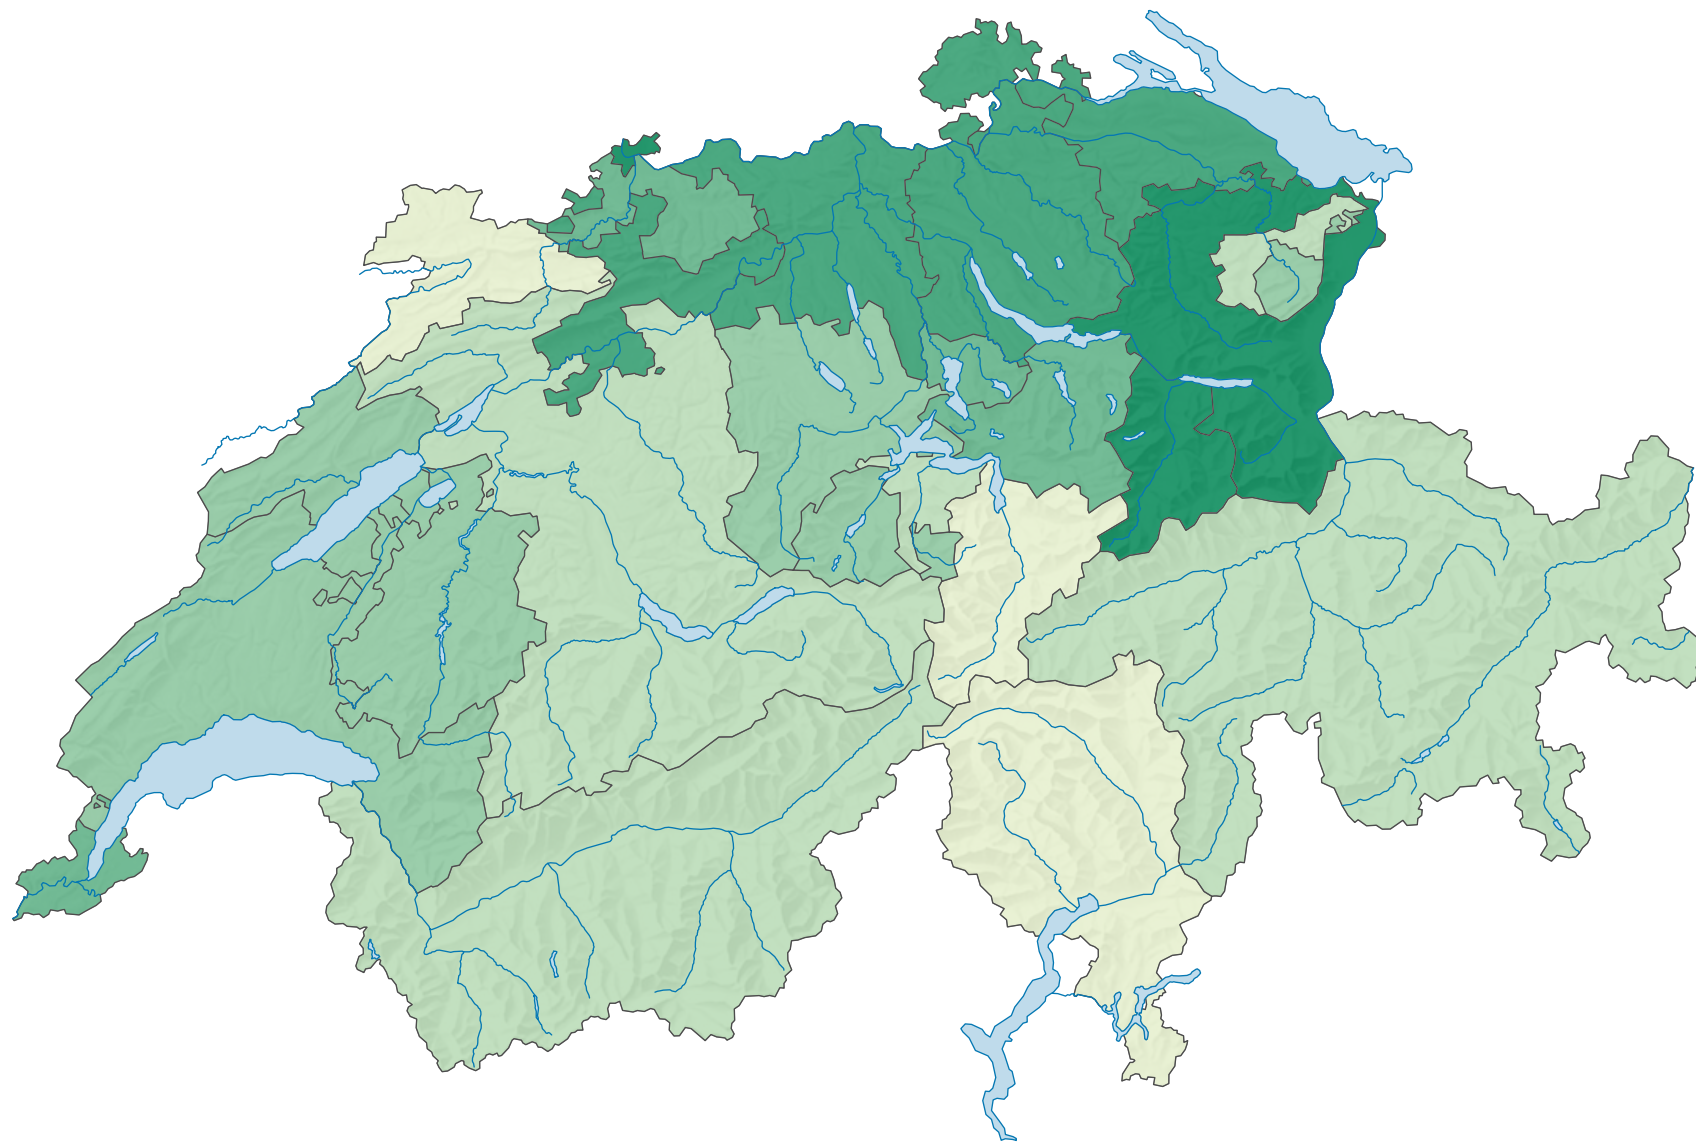

Islamische Wohnbevölkerung, 2000

Anteil der islamischen Wohnbevölkerung, in %

Schweiz: 4,3

0 25 50 km

Raumgliederung:
Kantone