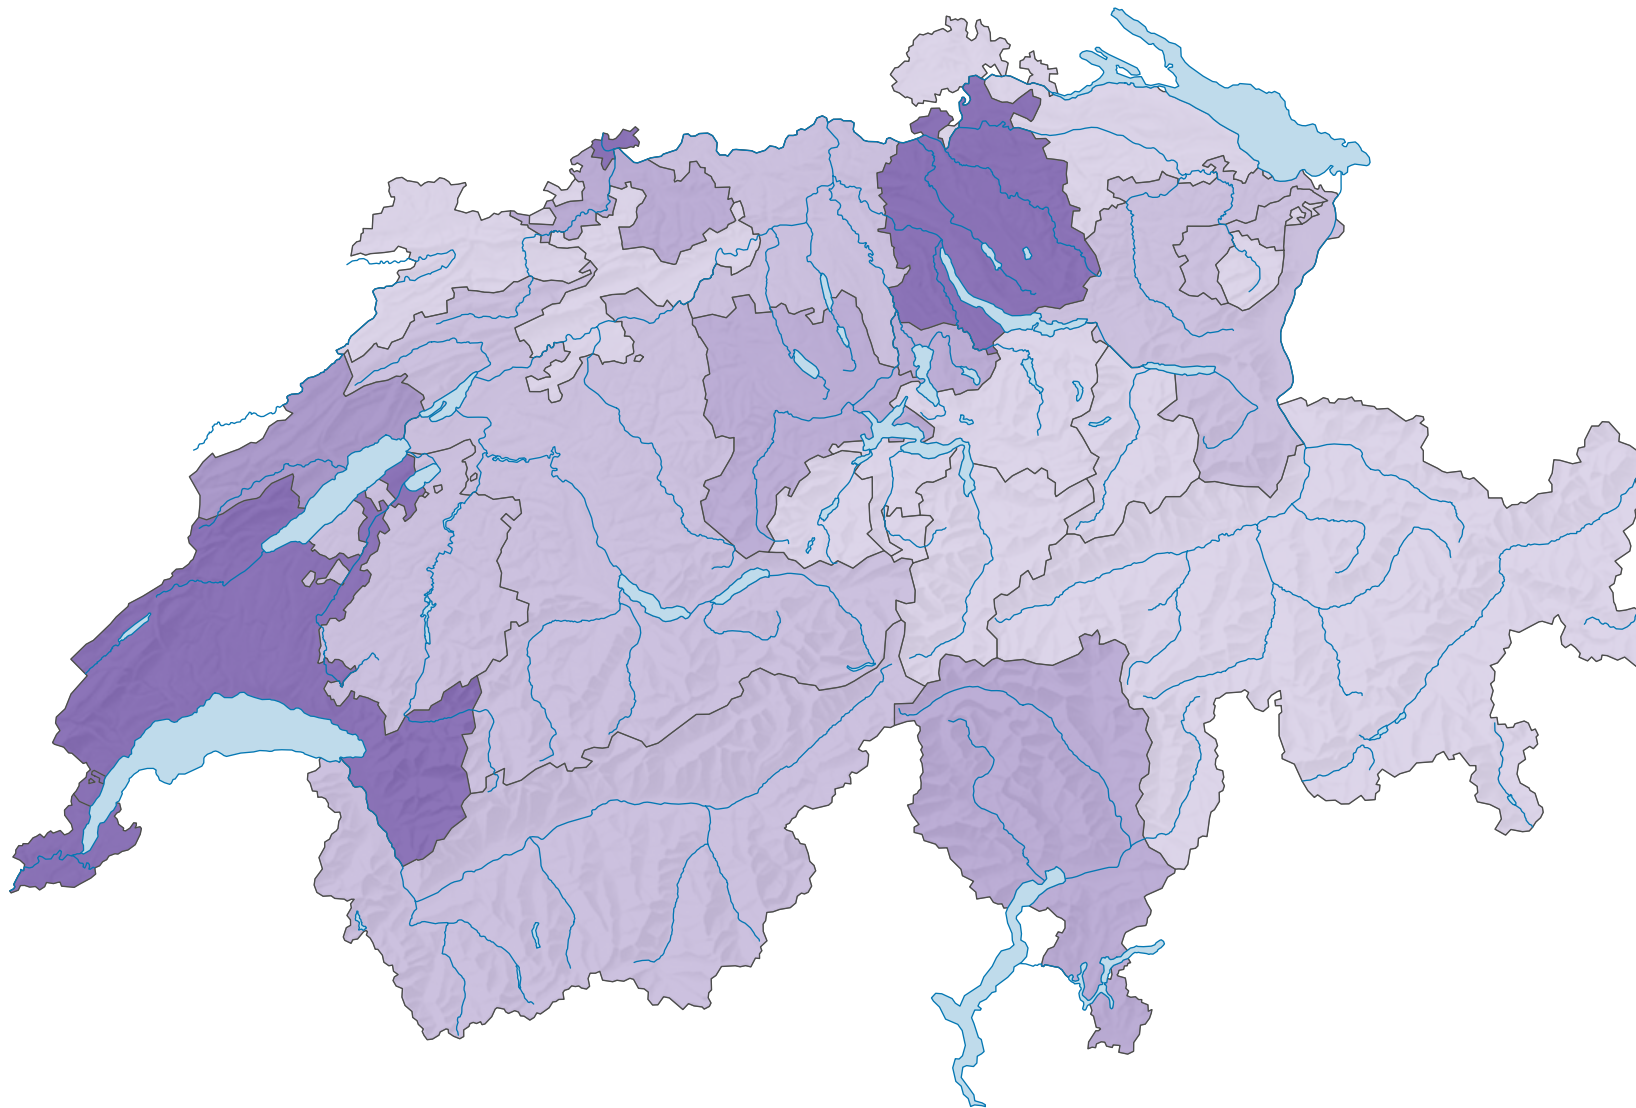

Jüdische Wohnbevölkerung, 2000

Anteil der jüdischen Wohnbevölkerung, in %

Schweiz: 0,25

0 35 70 km

Raumgliederung:
Kantone