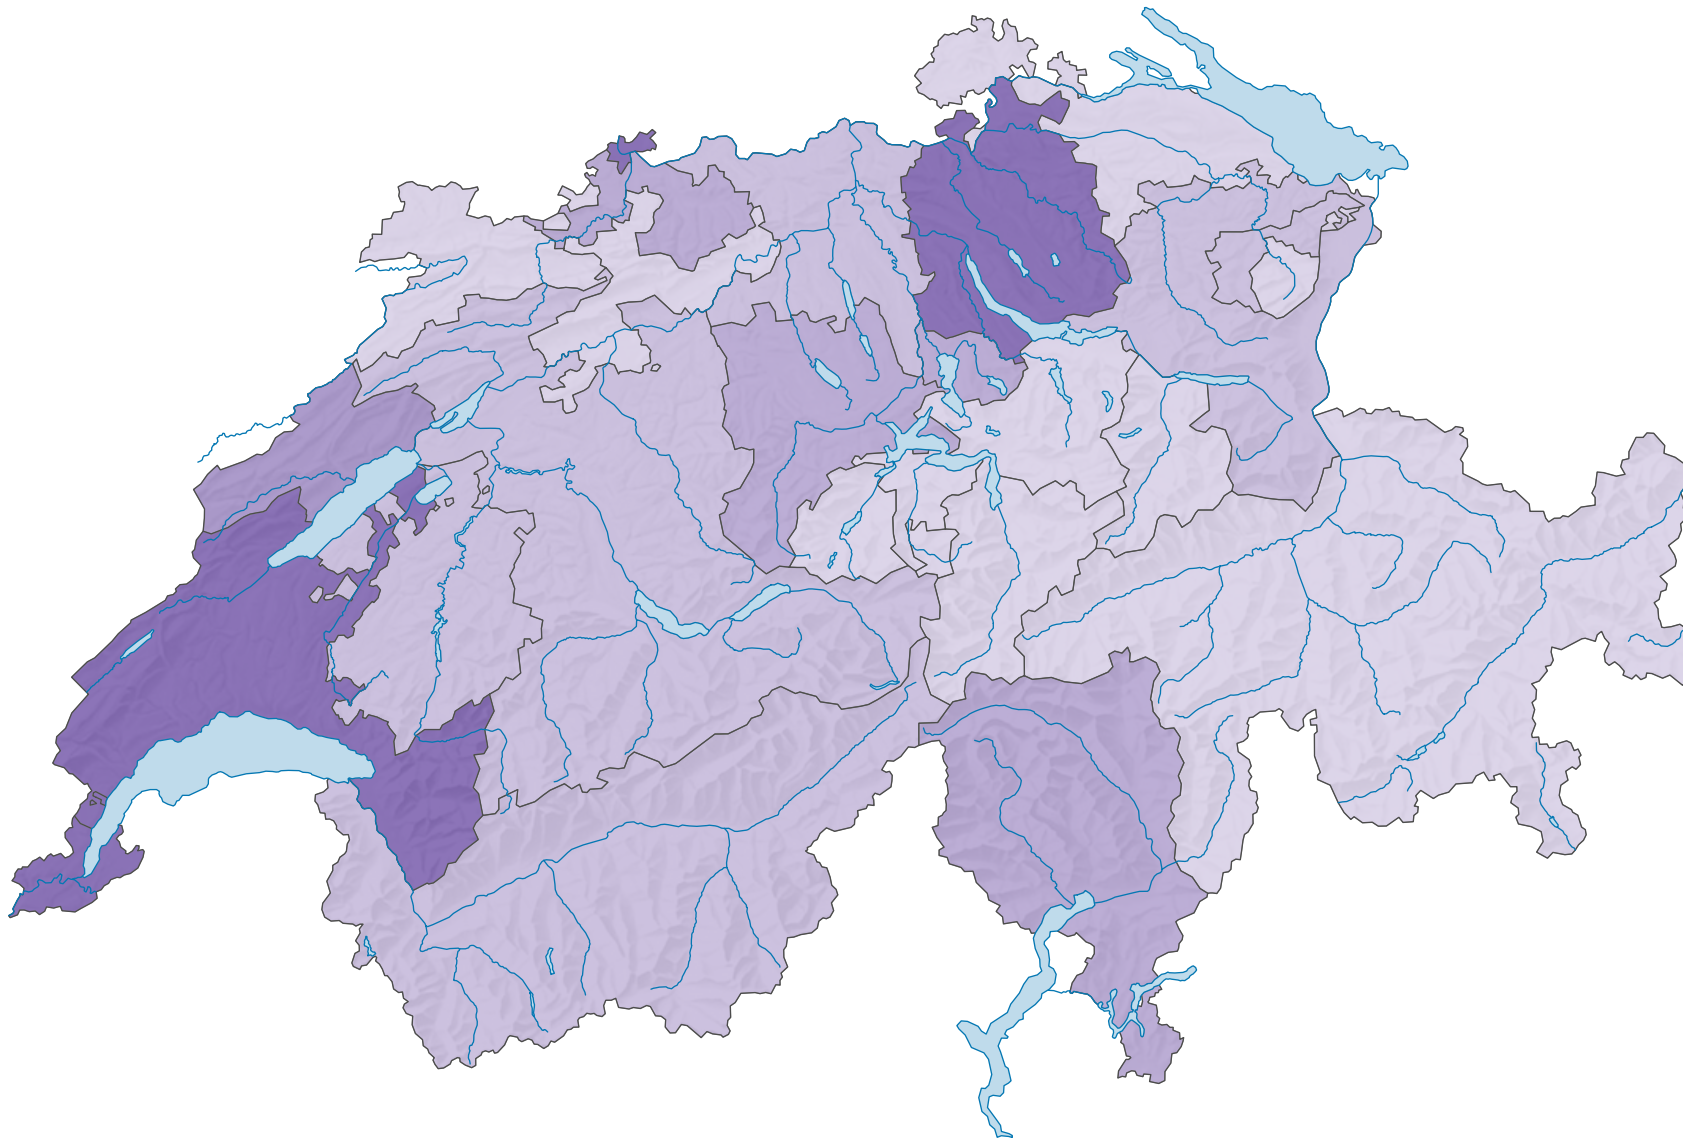

# Jüdische Wohnbevölkerung, 2000

## Anteil der jüdischen Wohnbevölkerung, in %

Schweiz: 0,25

0 25 50 km

Raumgliederung:  
Kantone