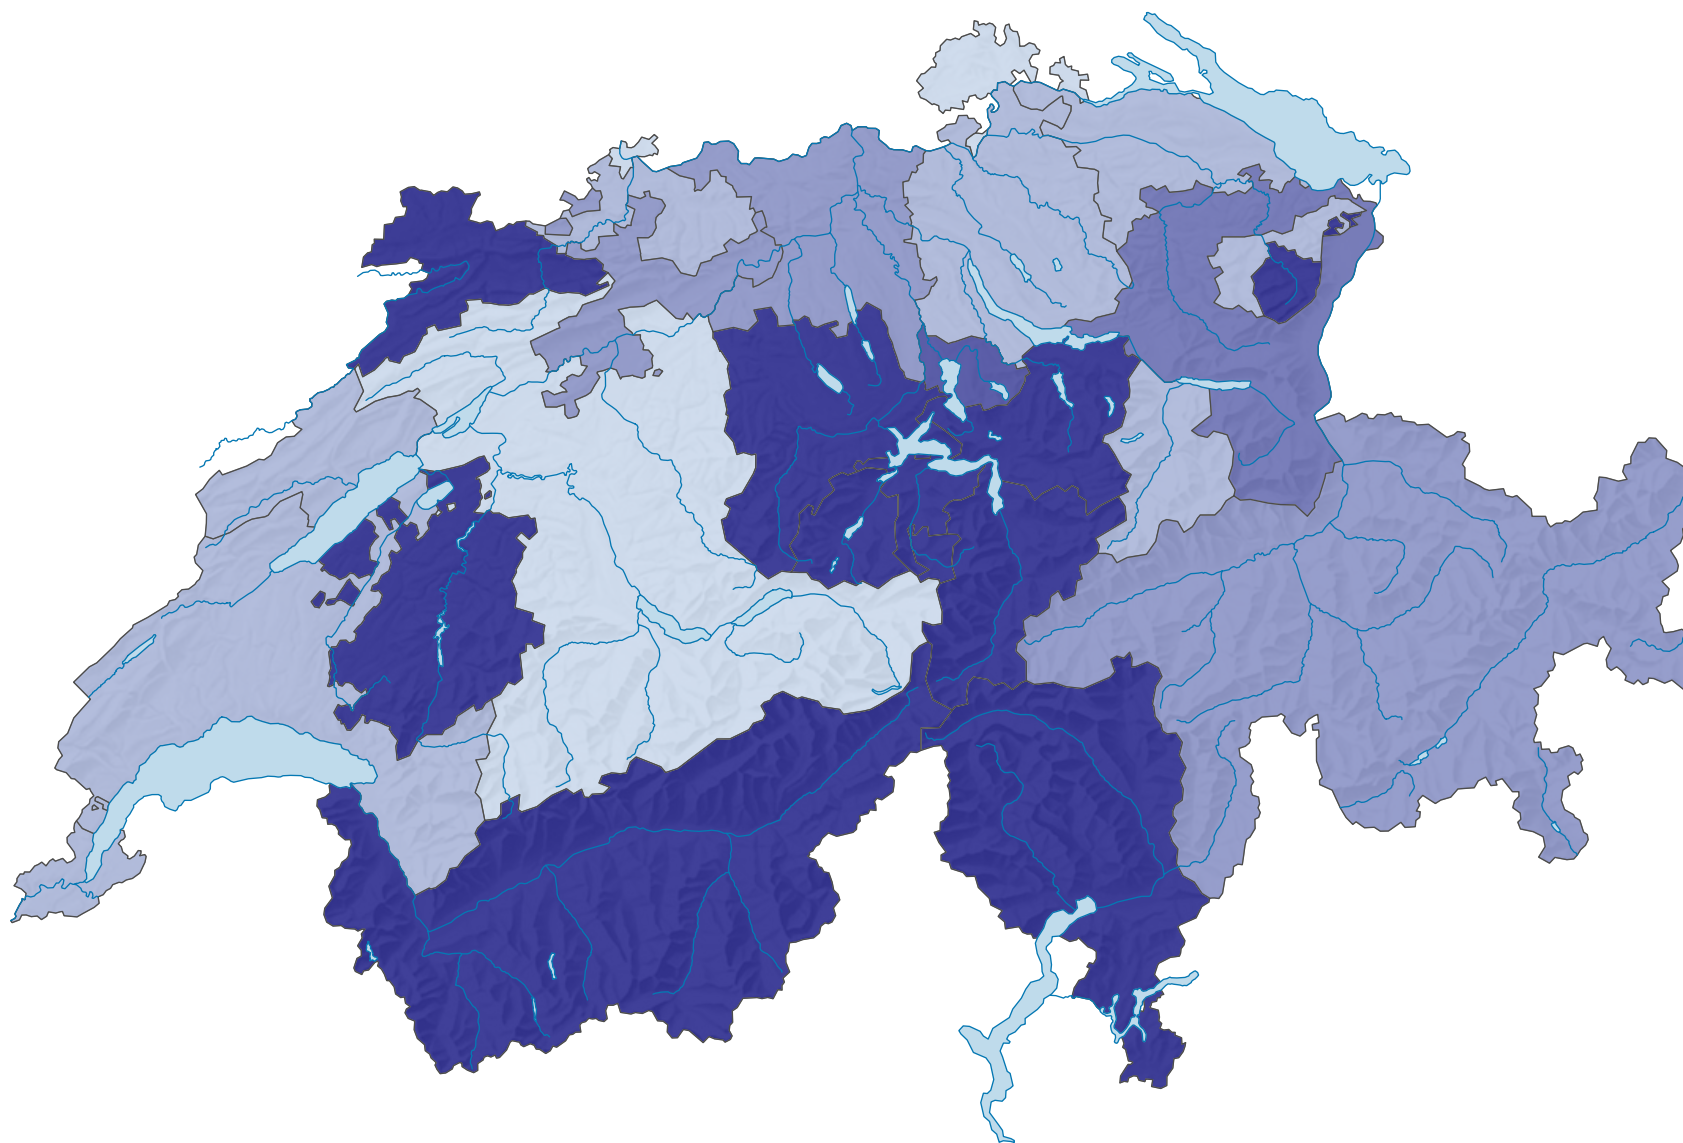

Population résidante de confession catholique romaine, en 2000

Part de la population de confession catholique romaine, en %

Suisse: 41,8

0 25 50 km

Niveau géographique:
Cantons