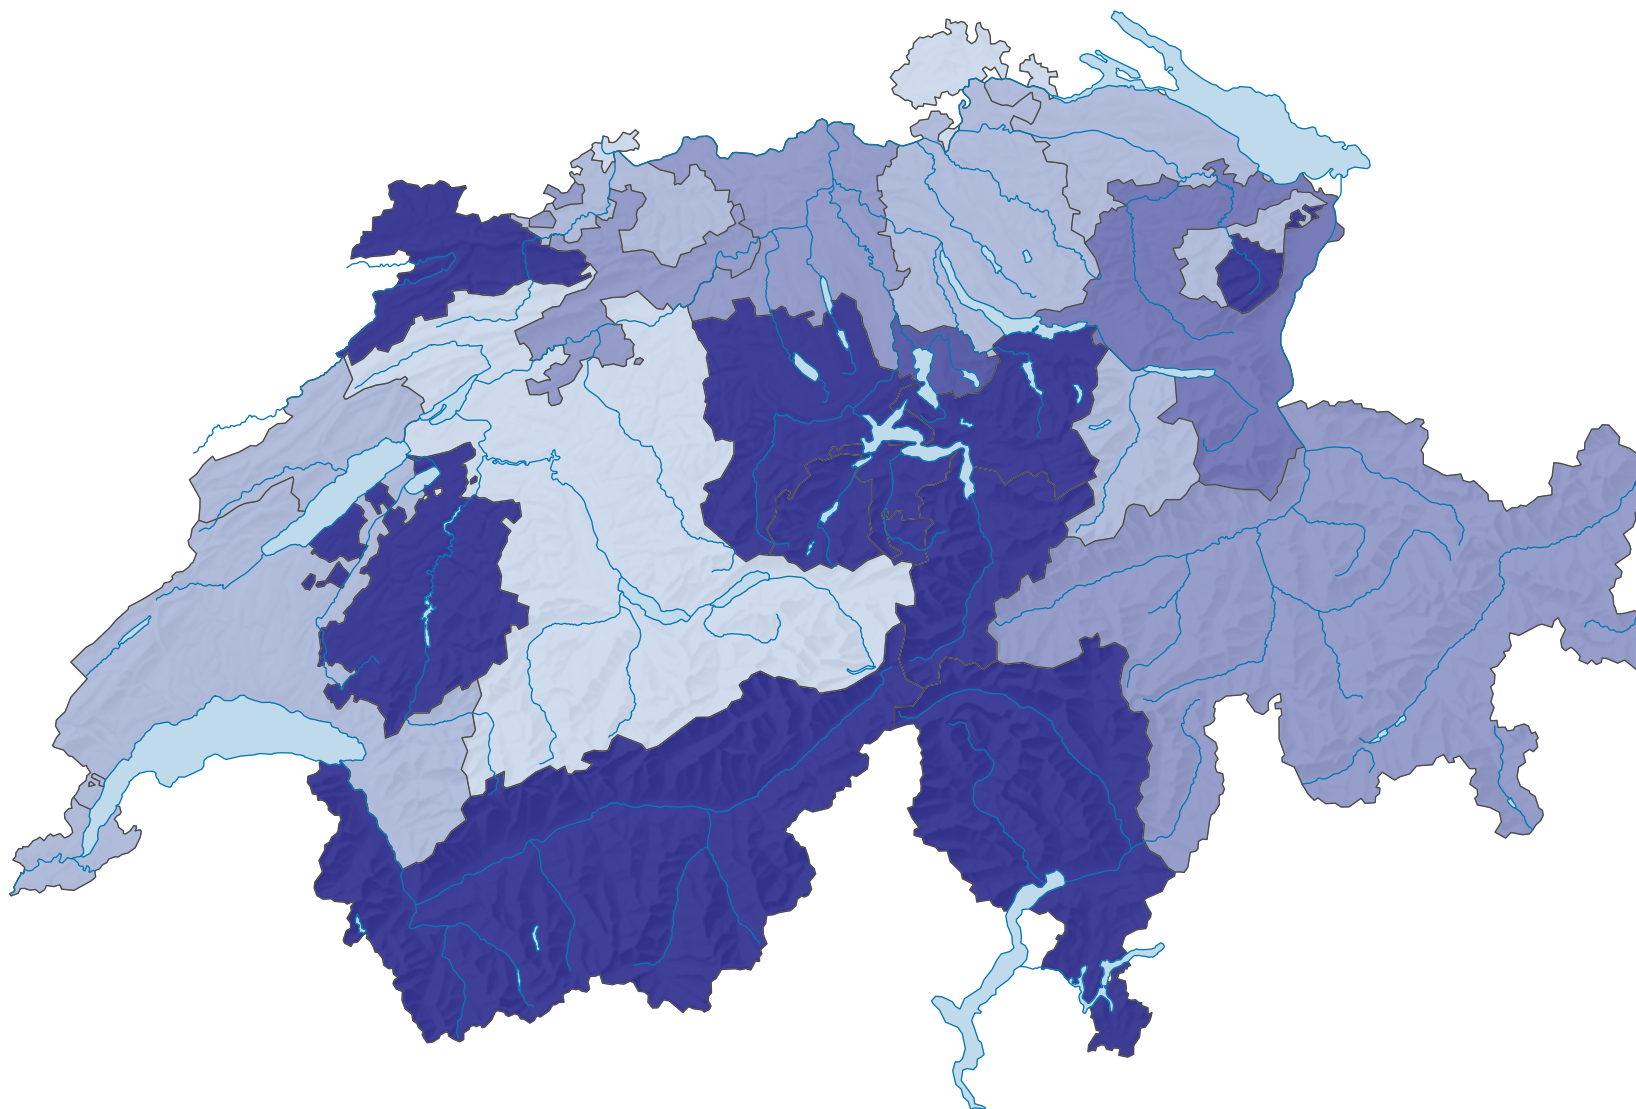

Römisch-katholische Wohnbevölkerung, 2000

Anteil der römisch-katholischen Wohnbevölkerung, in %

Schweiz: 41,8

0 35 70 km

Raumgliederung:
Kantone