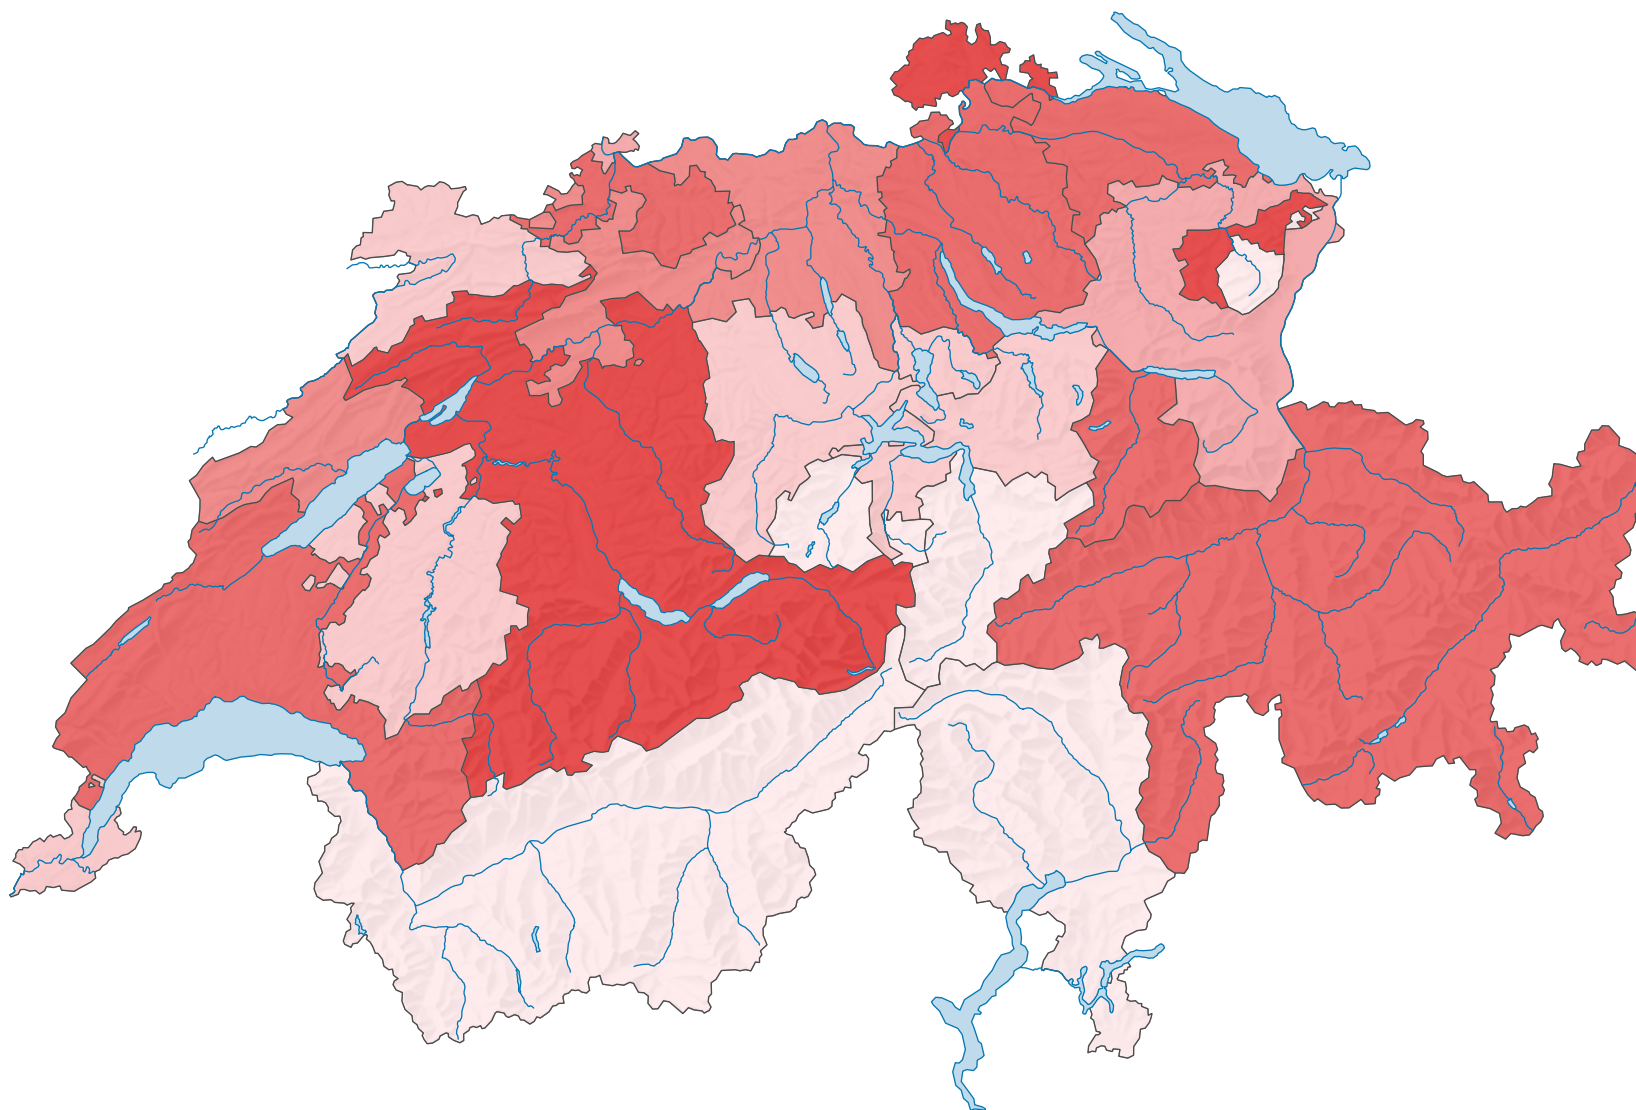

Population résidante évangélique réformée, en 2000

Part de la population évangélique réformée, en %

Suisse: 35,3

0 35 70 km

Niveau géographique:
Cantons