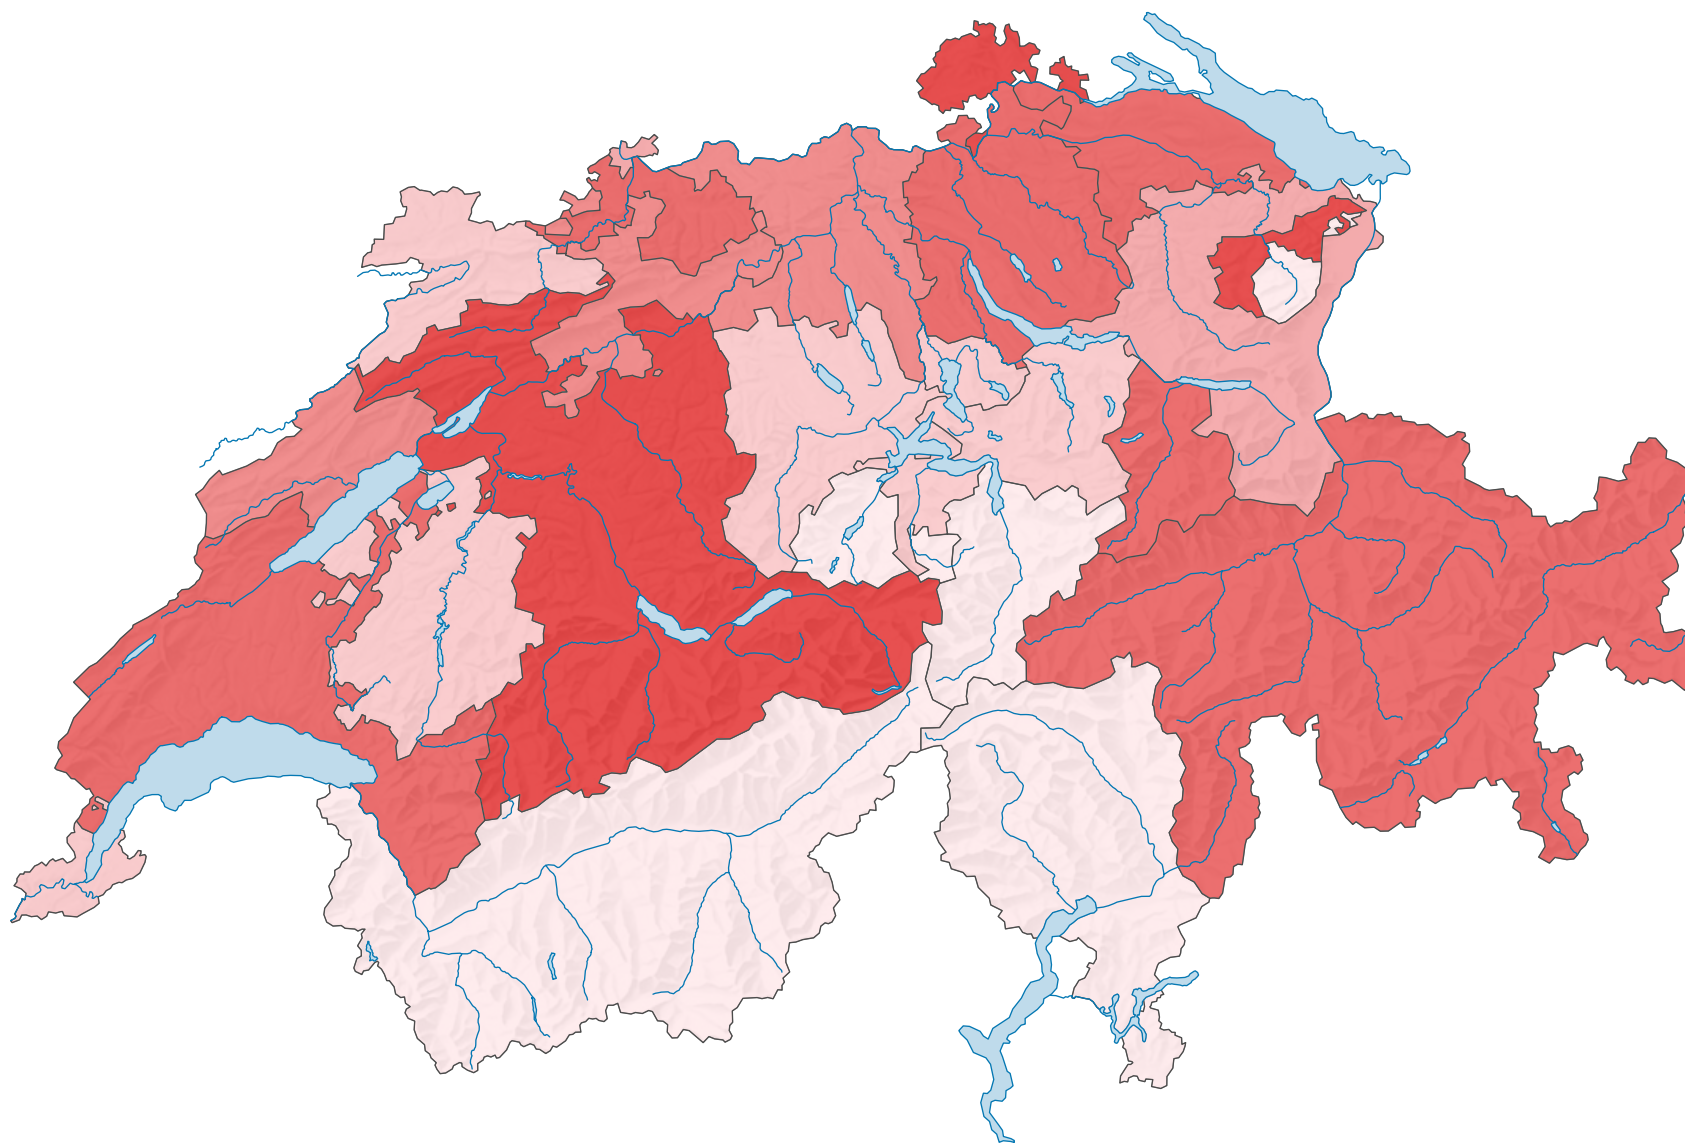

## Anteil der evangelisch-reformierten Wohnbevölkerung, in %

Schweiz: 35,3

0 25 50 km

Raumgliederung:  
Kantone