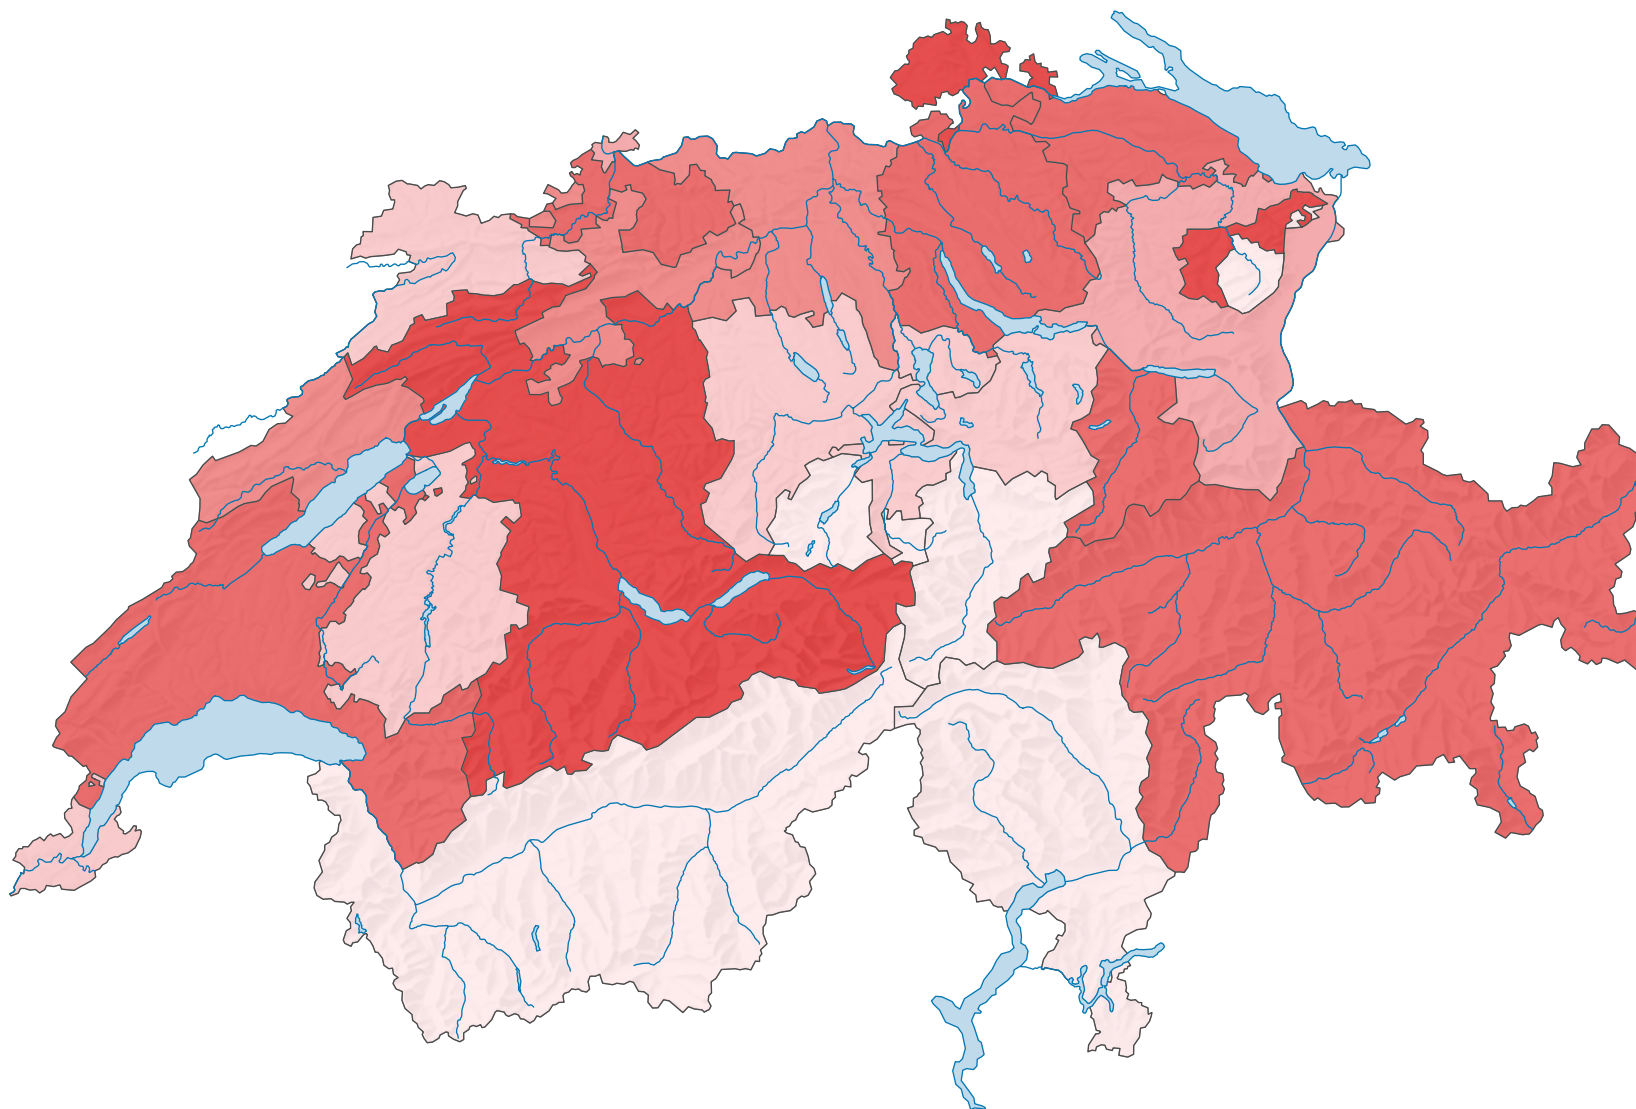

# Evangelisch-reformierte Wohnbevölkerung, 2000

## Anteil der evangelisch-reformierten Wohnbevölkerung, in %

Schweiz: 35,3

0 35 70 km

Raumgliederung:  
Kantone