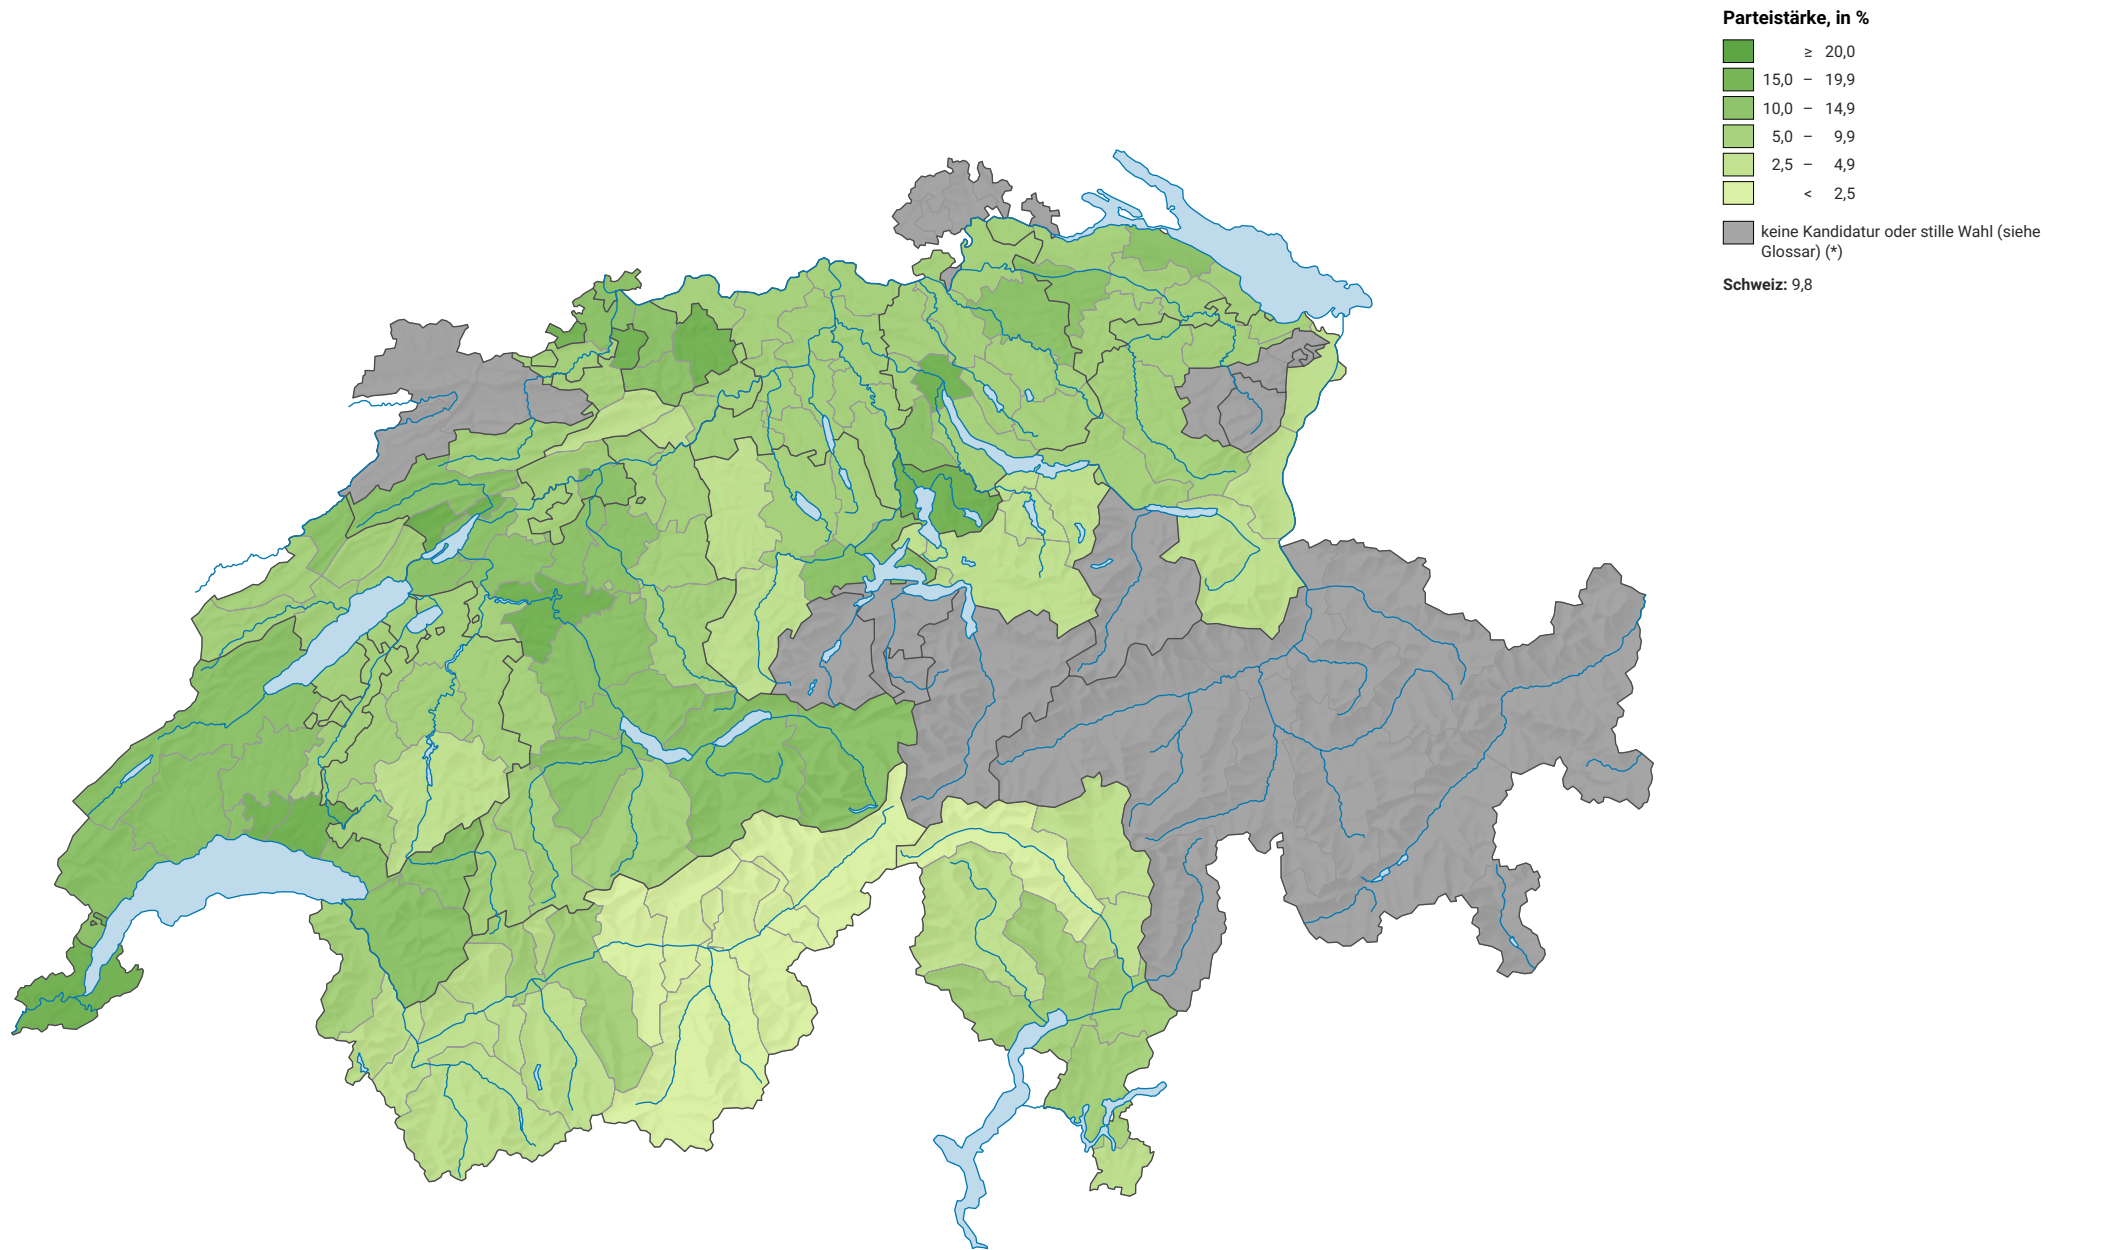

# Parteistärke der Grünen, 2007

0 35 70 km

Raumgliederung:  
Bezirke