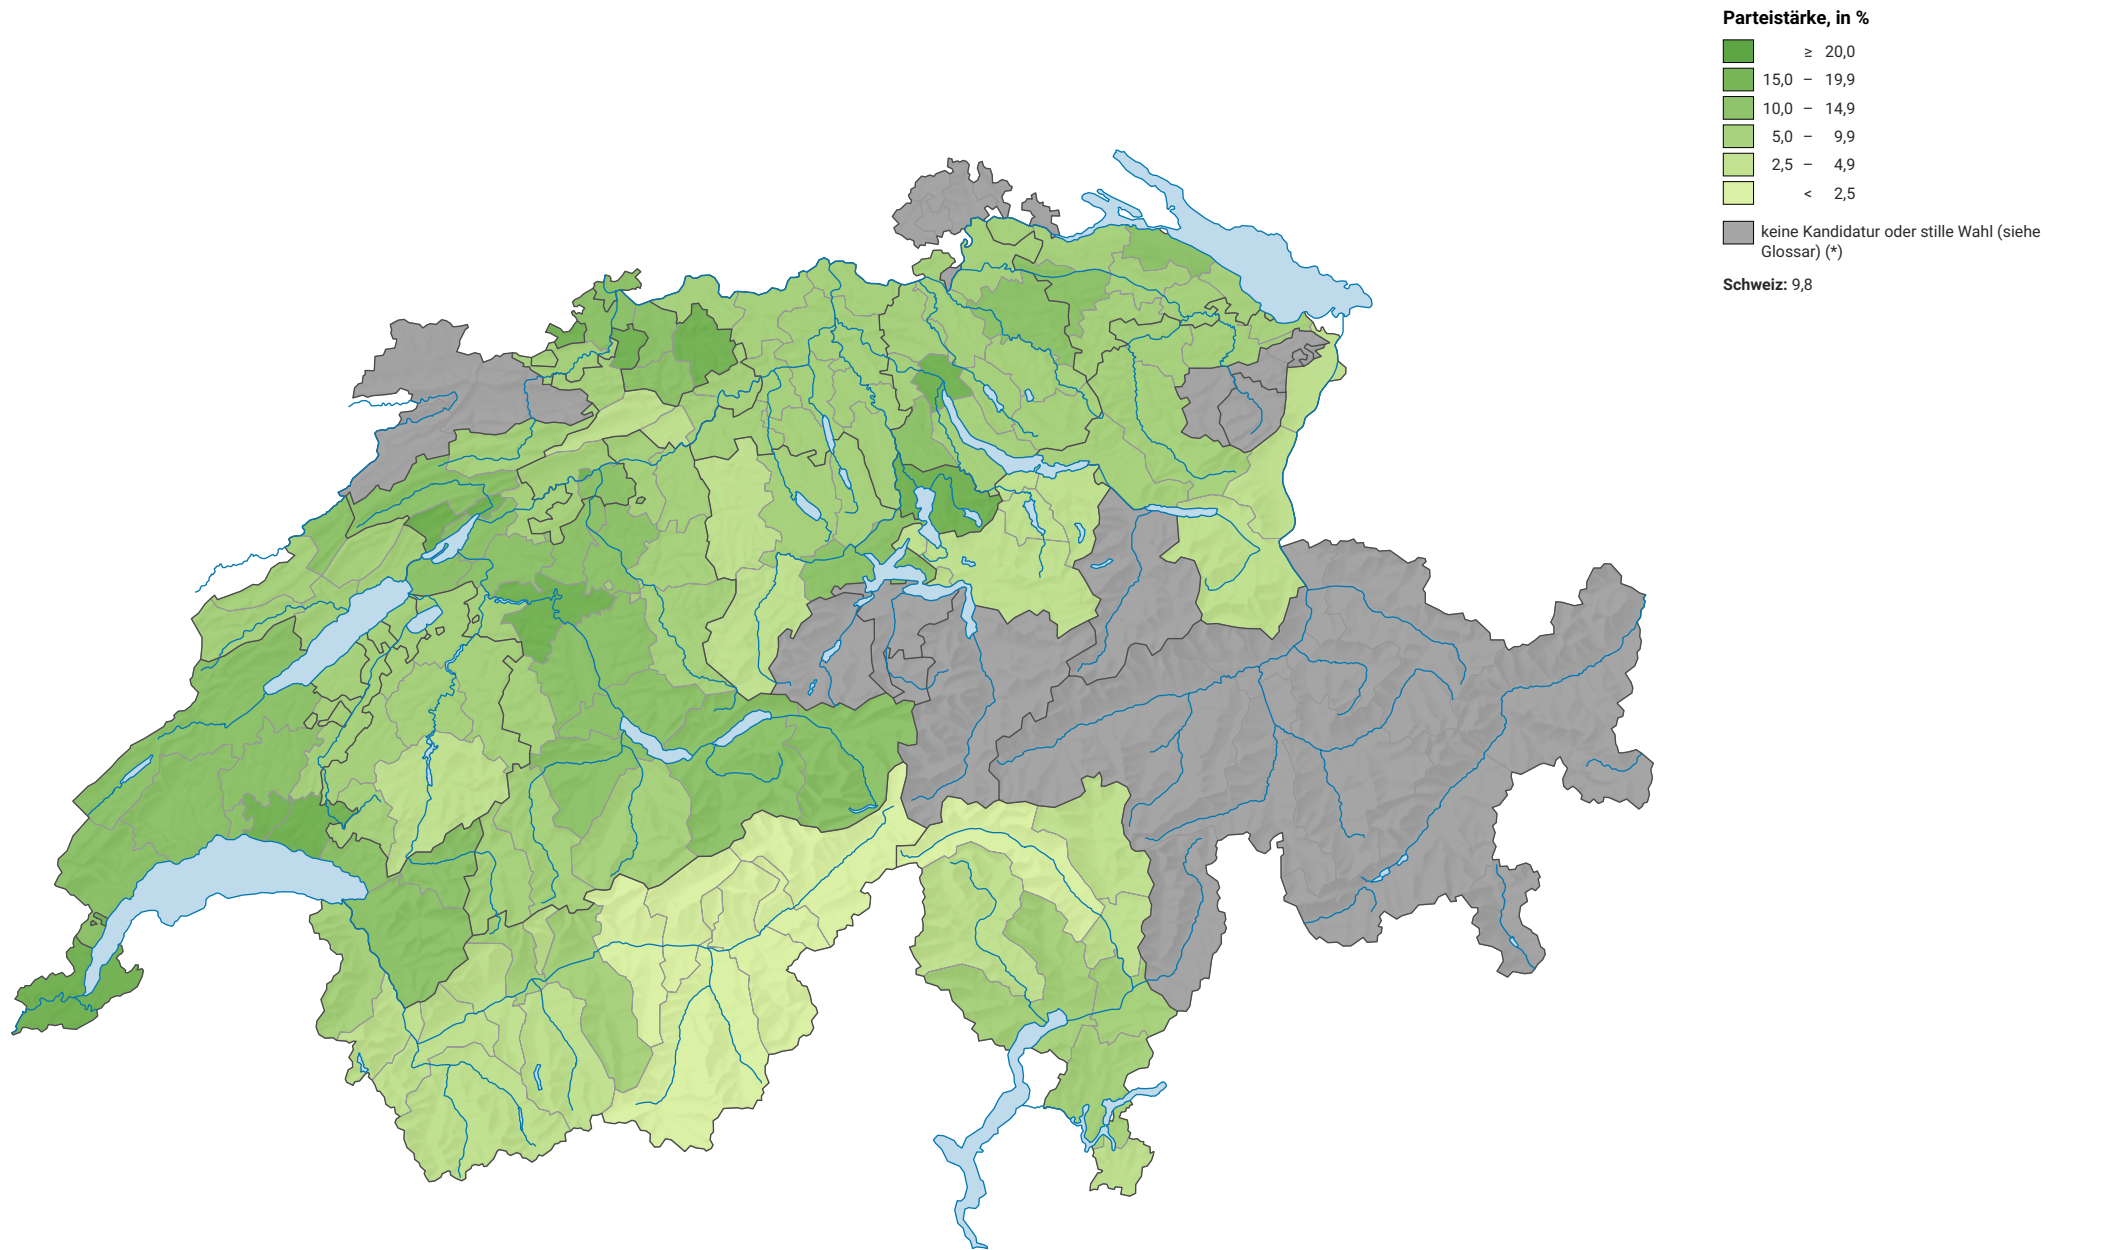

Parteistärke der Grünen, 2007

0 35 70 km

Raumgliederung:
Bezirke