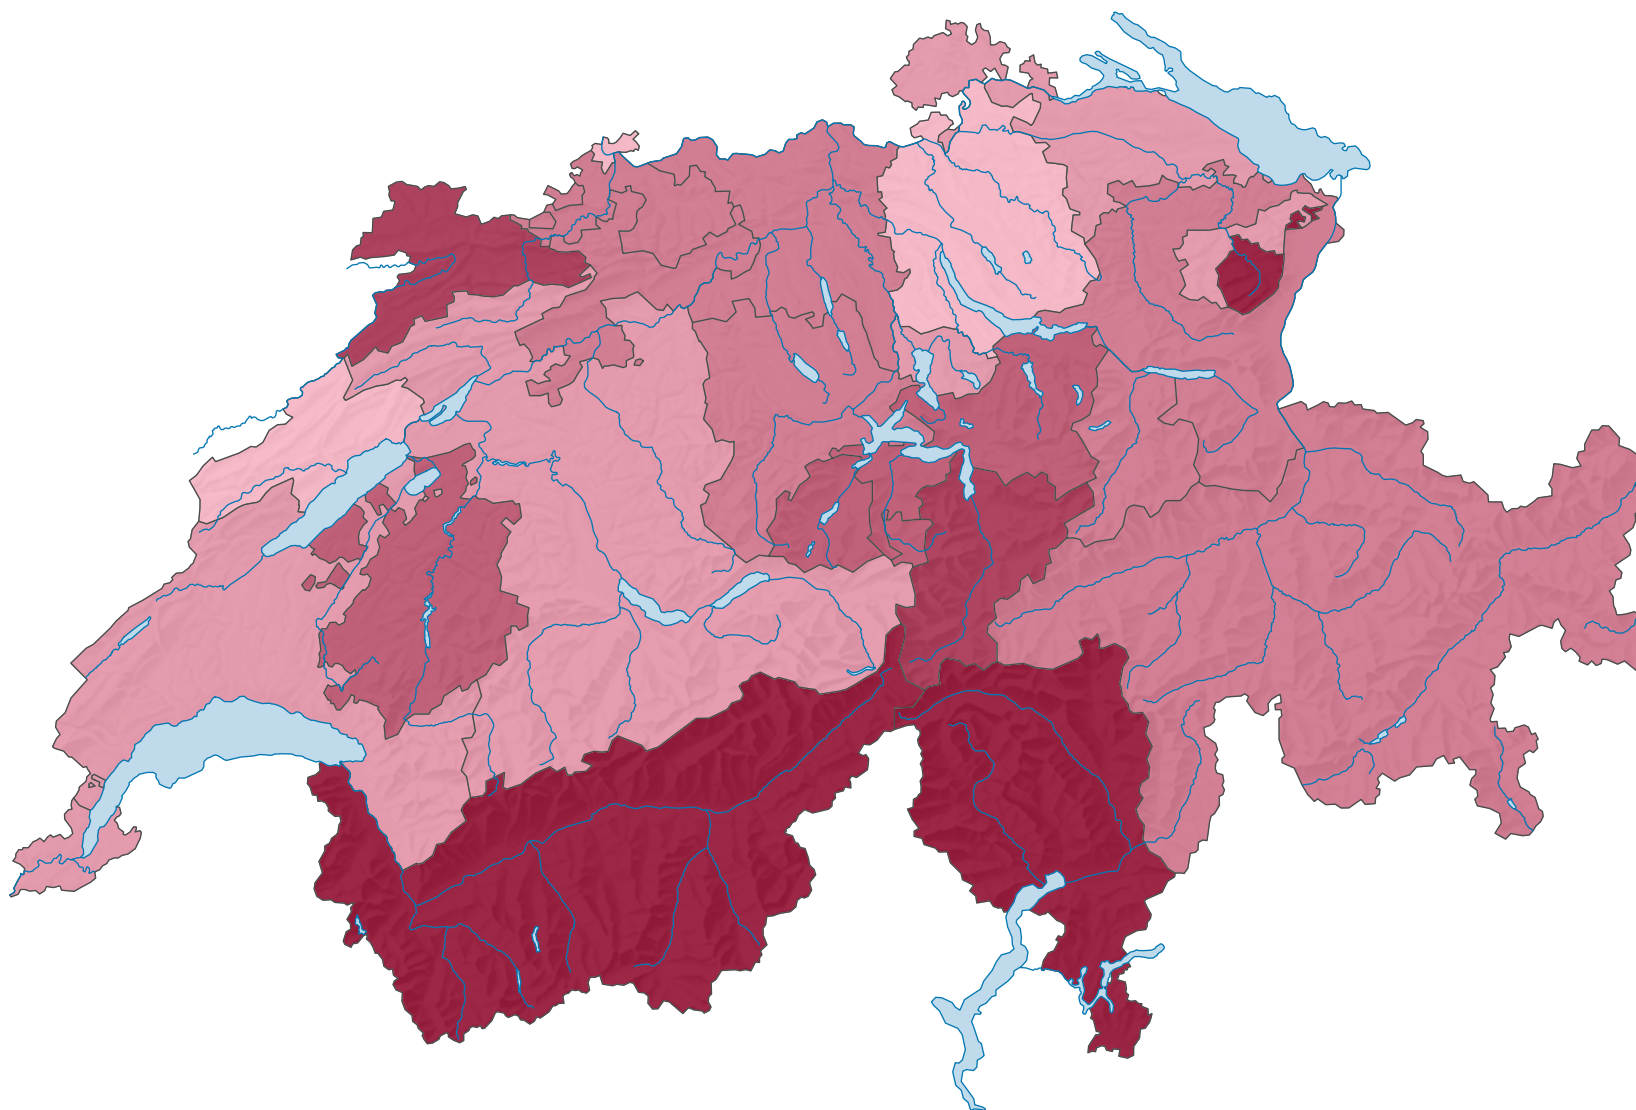

Familienhaushalte mit dem jüngsten Kind über 24 Jahren, 2000

Anteil der Familienhaushalte mit dem jüngsten Kind im Alter über 24 Jahren am Total der Privathaushalte, in %

Schweiz: 3,0

0 35 70 km

Raumgliederung:
Kantone