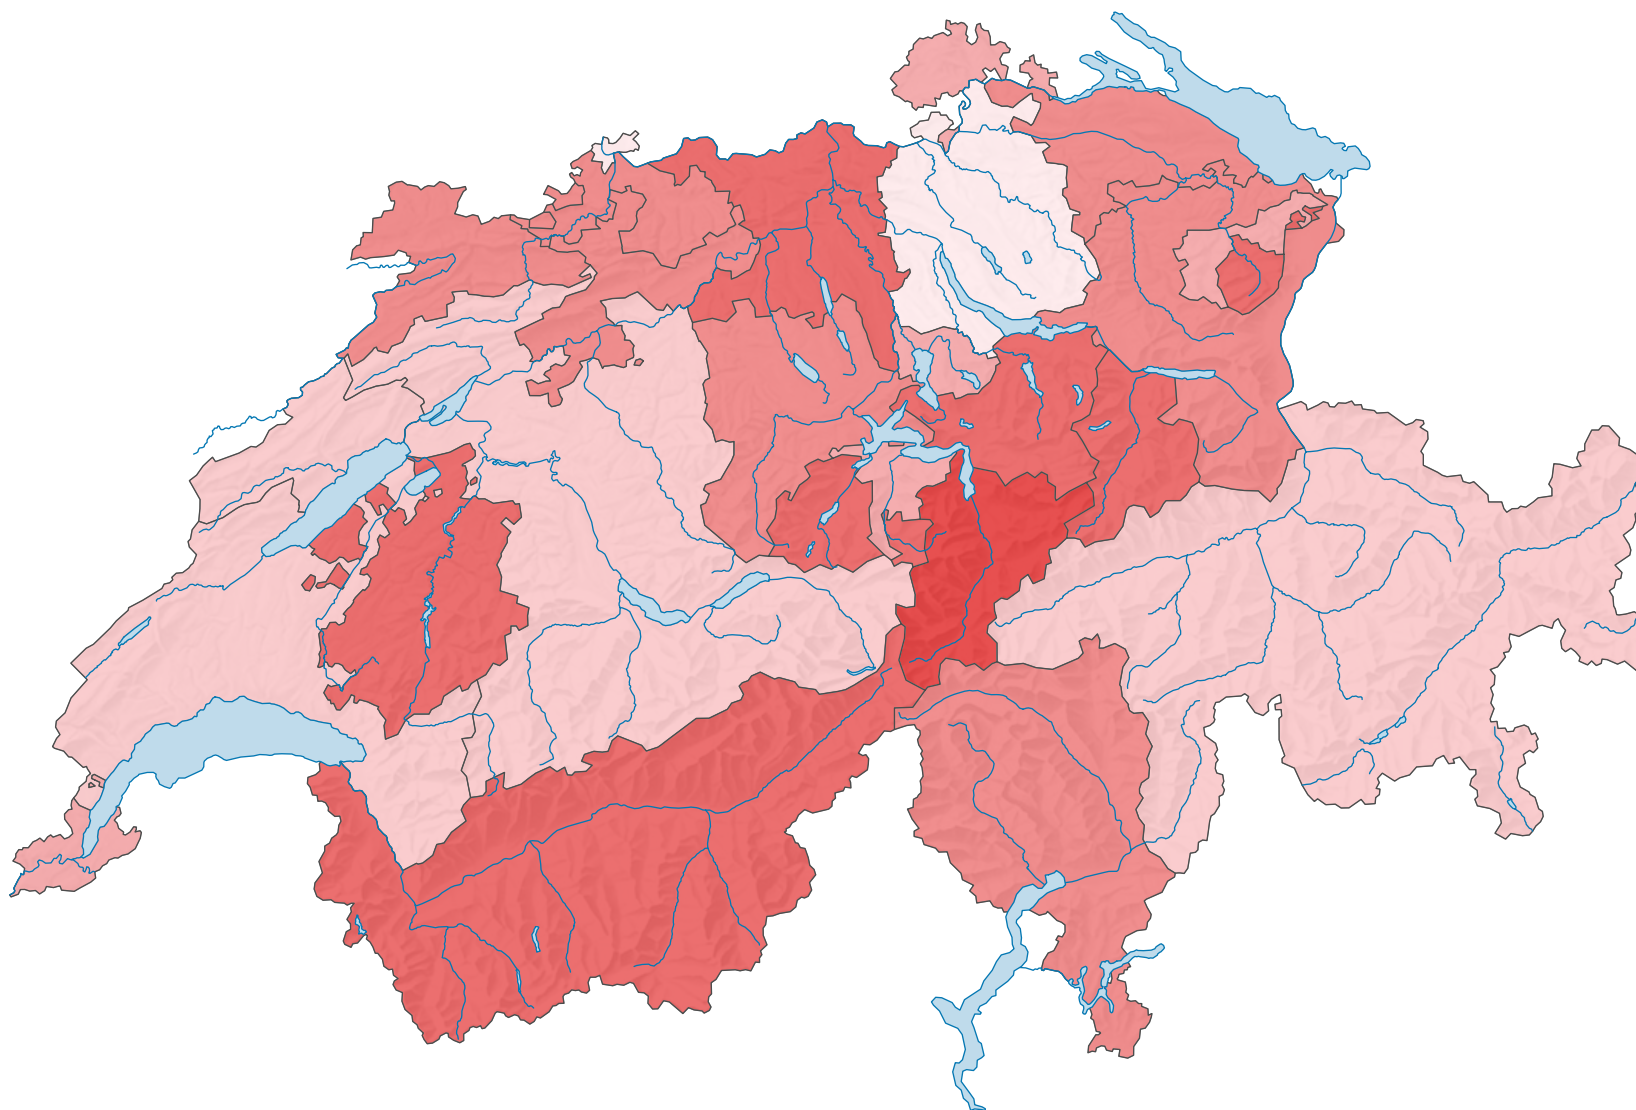

# Ménages familiaux avec le plus jeune enfant de 16 à 24 ans, en 2000

Proportion des ménages familiaux avec le plus jeune enfant de 16 à 24 ans parmi le total des ménages privés, en %

Suisse: 7,6

0 35 70 km

Niveau géographique:  
Cantons