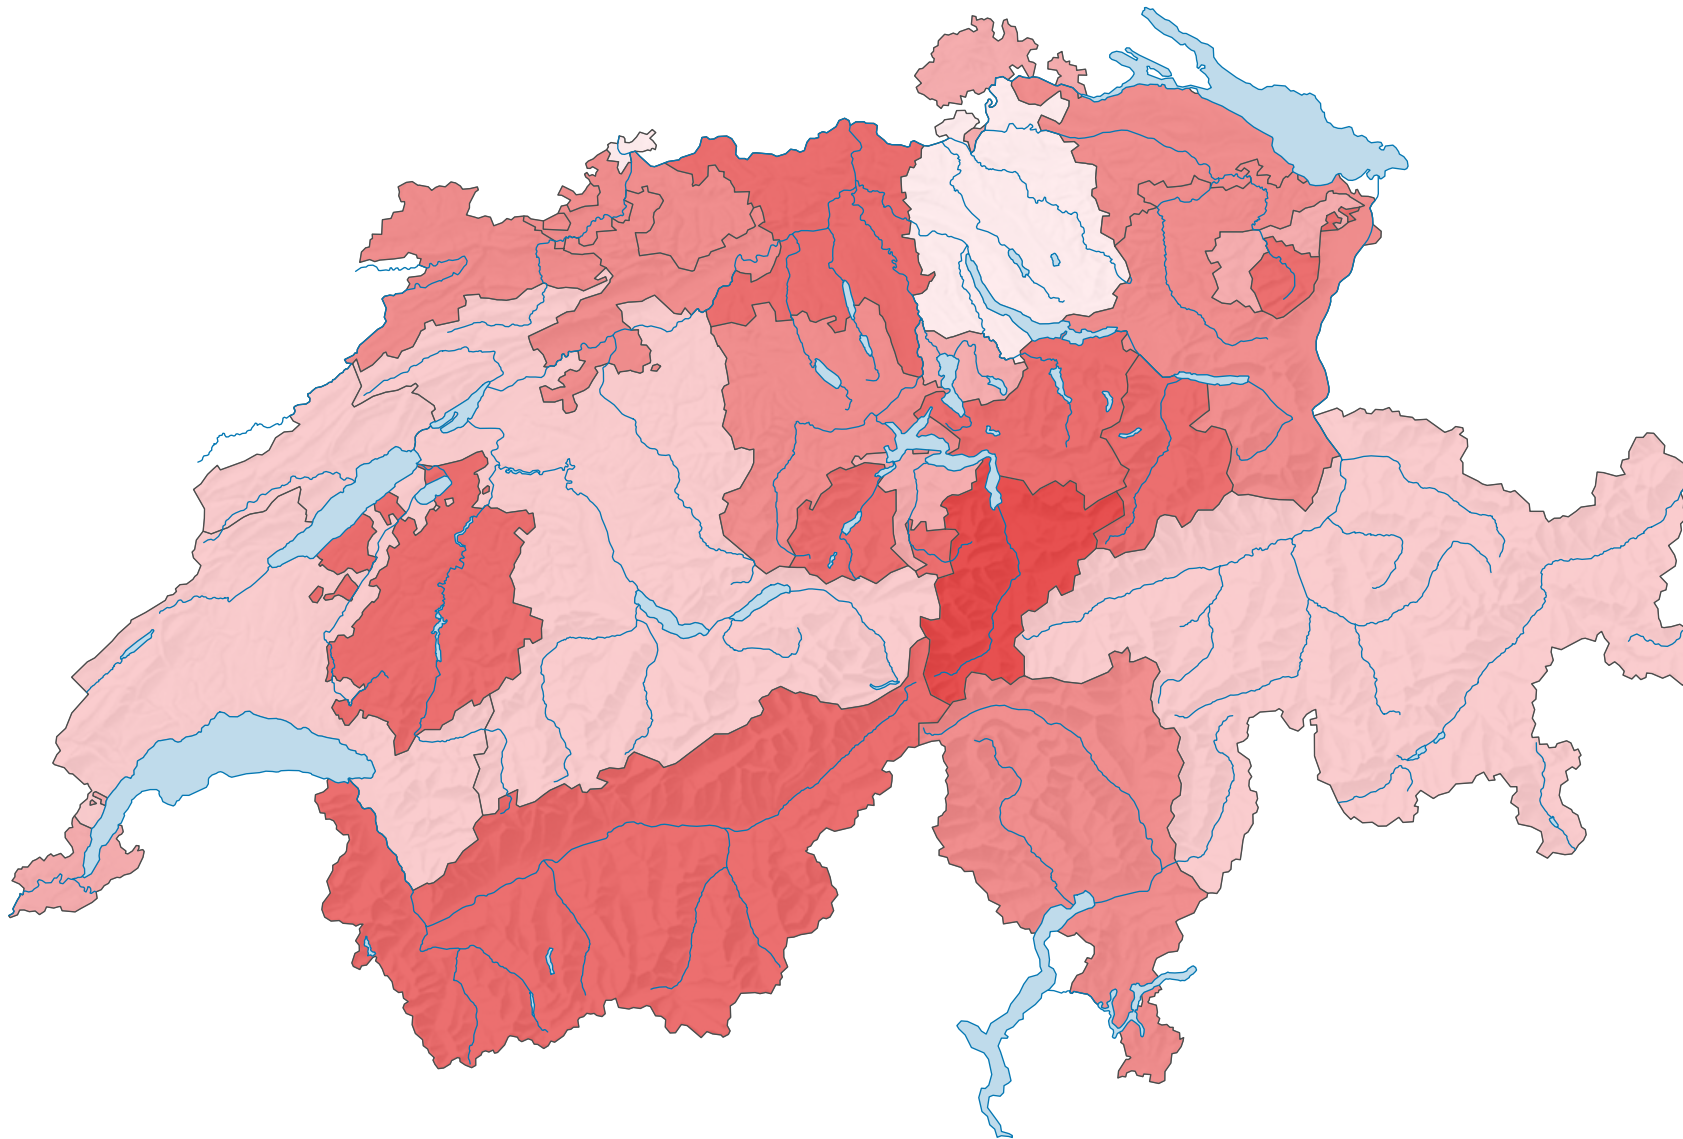

Familienhaushalte mit dem jüngsten Kind im Alter zwischen 16 bis 24 Jahren, 2000

Anteil der Familienhaushalte mit dem jüngsten Kind im Alter zwischen 16 und 24 Jahren am Total der Haushalte, in %

Schweiz: 7,6

0 25 50 km

Raumgliederung:
Kantone