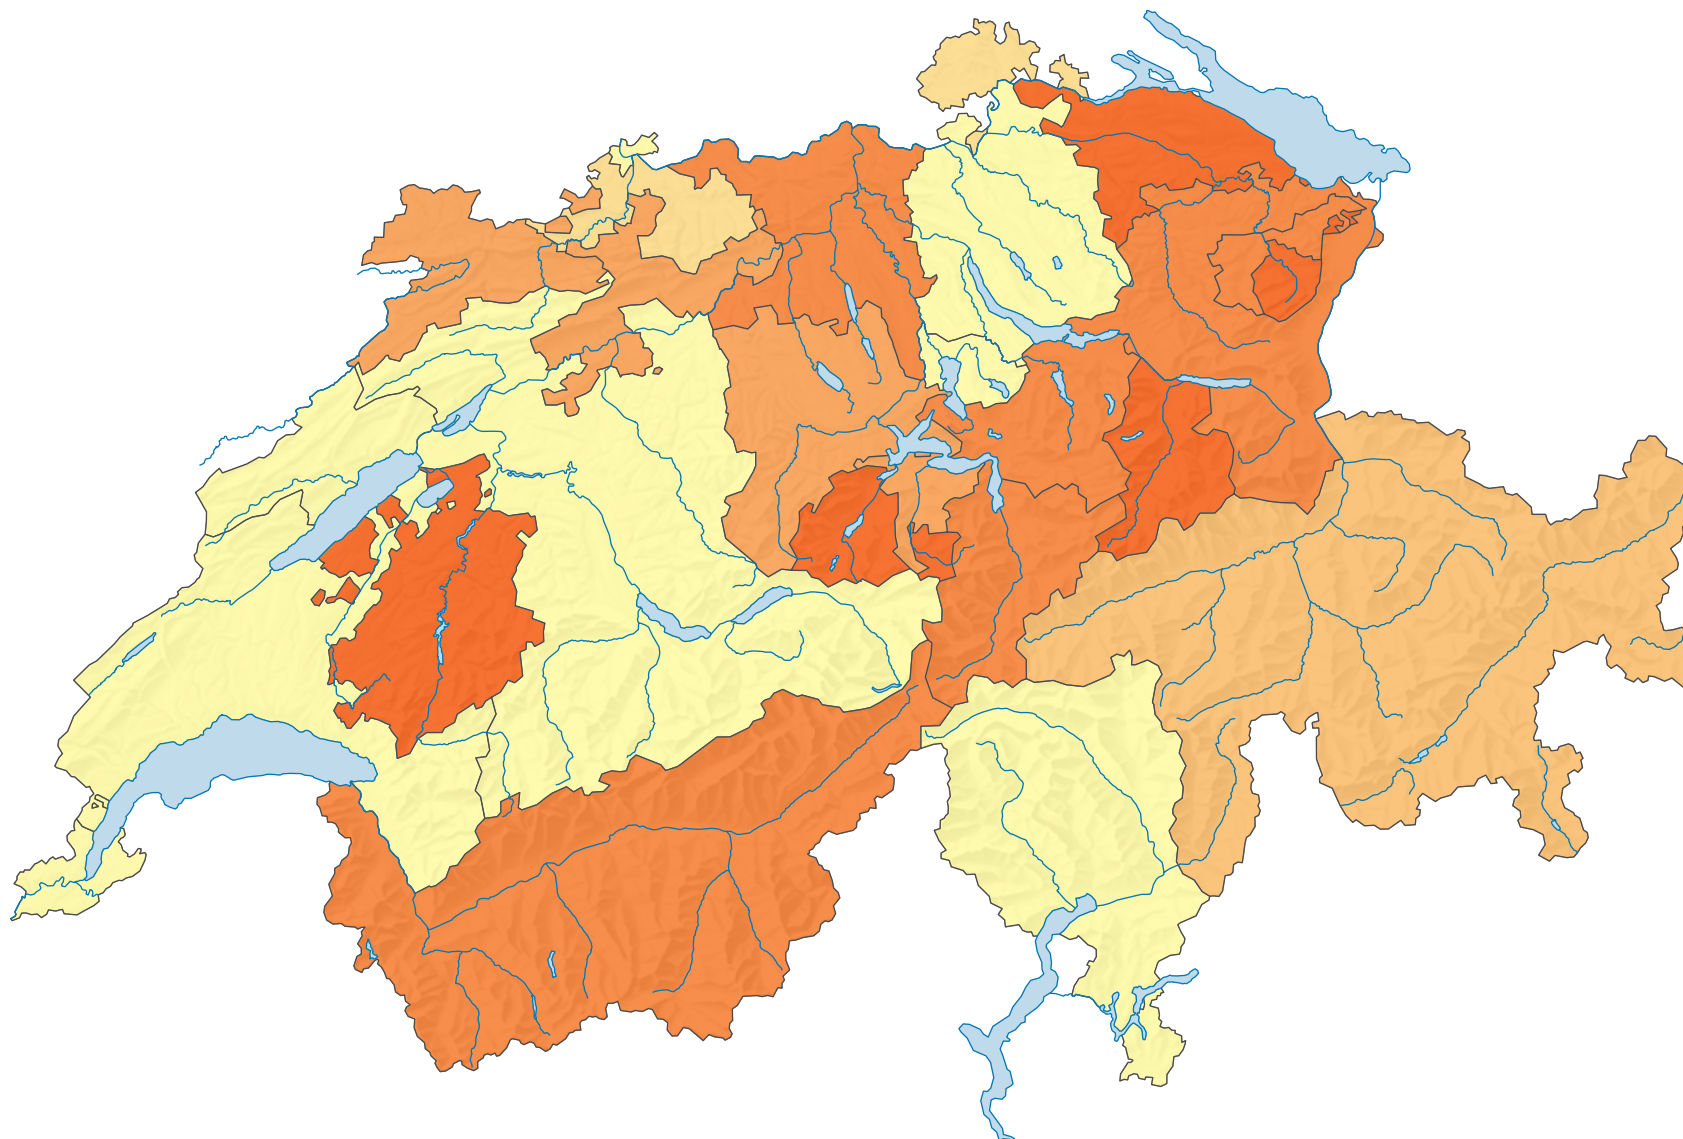

Ménages familiaux avec le plus jeune enfant de 7 à 15 ans, en 2000

Proportion des ménages familiaux avec le plus jeune enfant de 7 à 15 ans parmi le total des ménages privés, en %

Suisse: 11,1

0 25 50 km

Niveau géographique:
Cantons