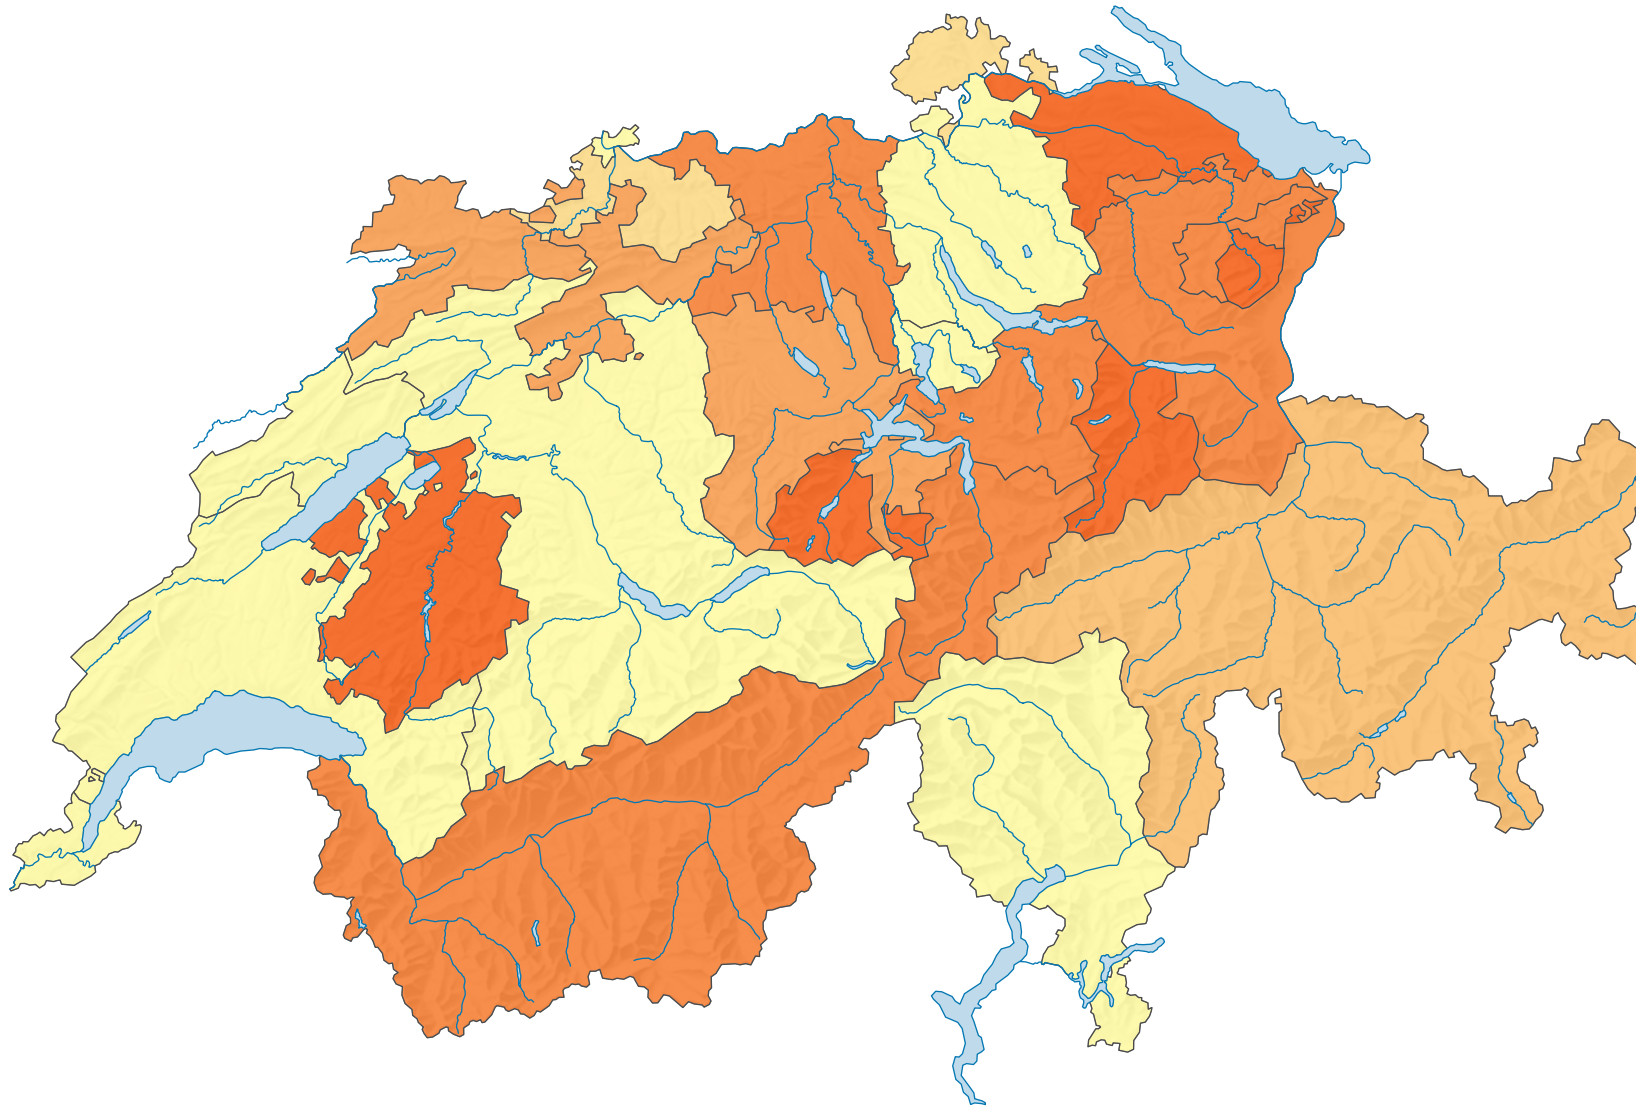

Familienhaushalte mit dem jüngsten Kind im Alter von 7 bis 15 Jahren, 2000

Anteil der Familienhaushalte mit dem jüngsten Kind zwischen 7 und 15 Jahren am Total der Privathaushalte, in %

Schweiz: 11,1

0 35 70 km

Raumgliederung:
Kantone