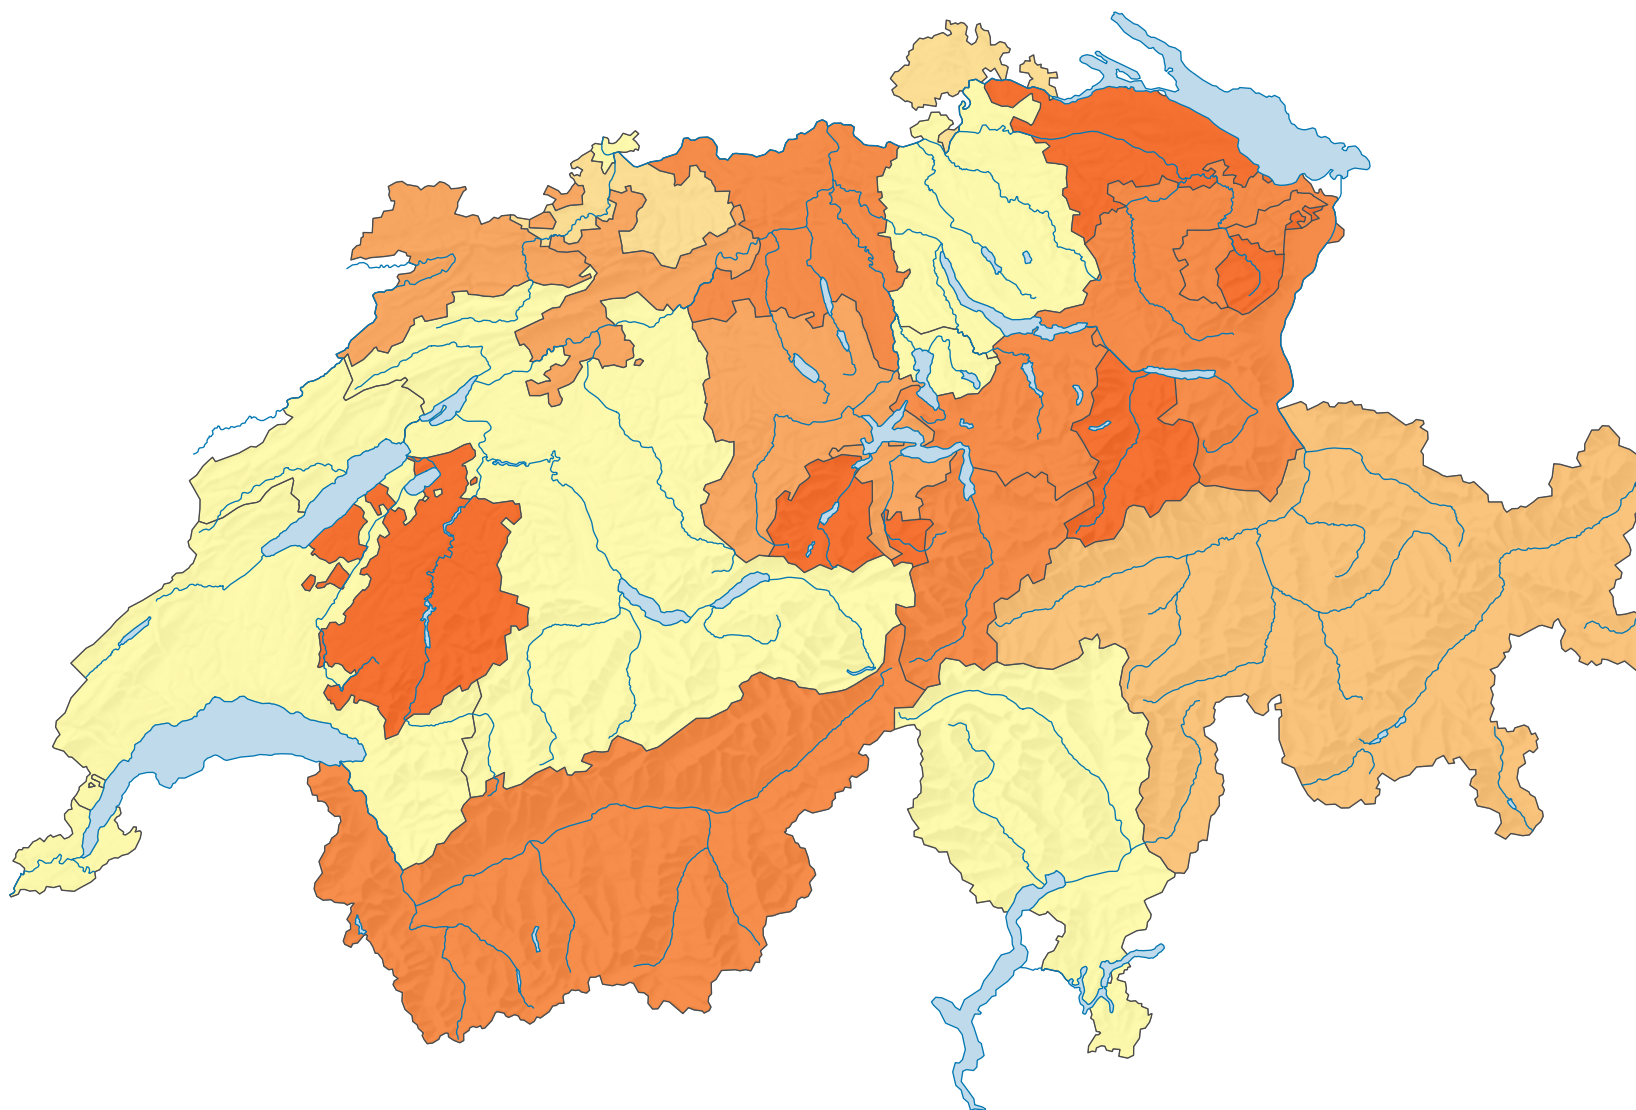

Familienhaushalte mit dem jüngsten Kind im Alter von 7 bis 15 Jahren, 2000

Anteil der Familienhaushalte mit dem jüngsten Kind zwischen 7 und 15 Jahren am Total der Privathaushalte, in %

Schweiz: 11,1

0 35 70 km

Raumgliederung:
Kantone