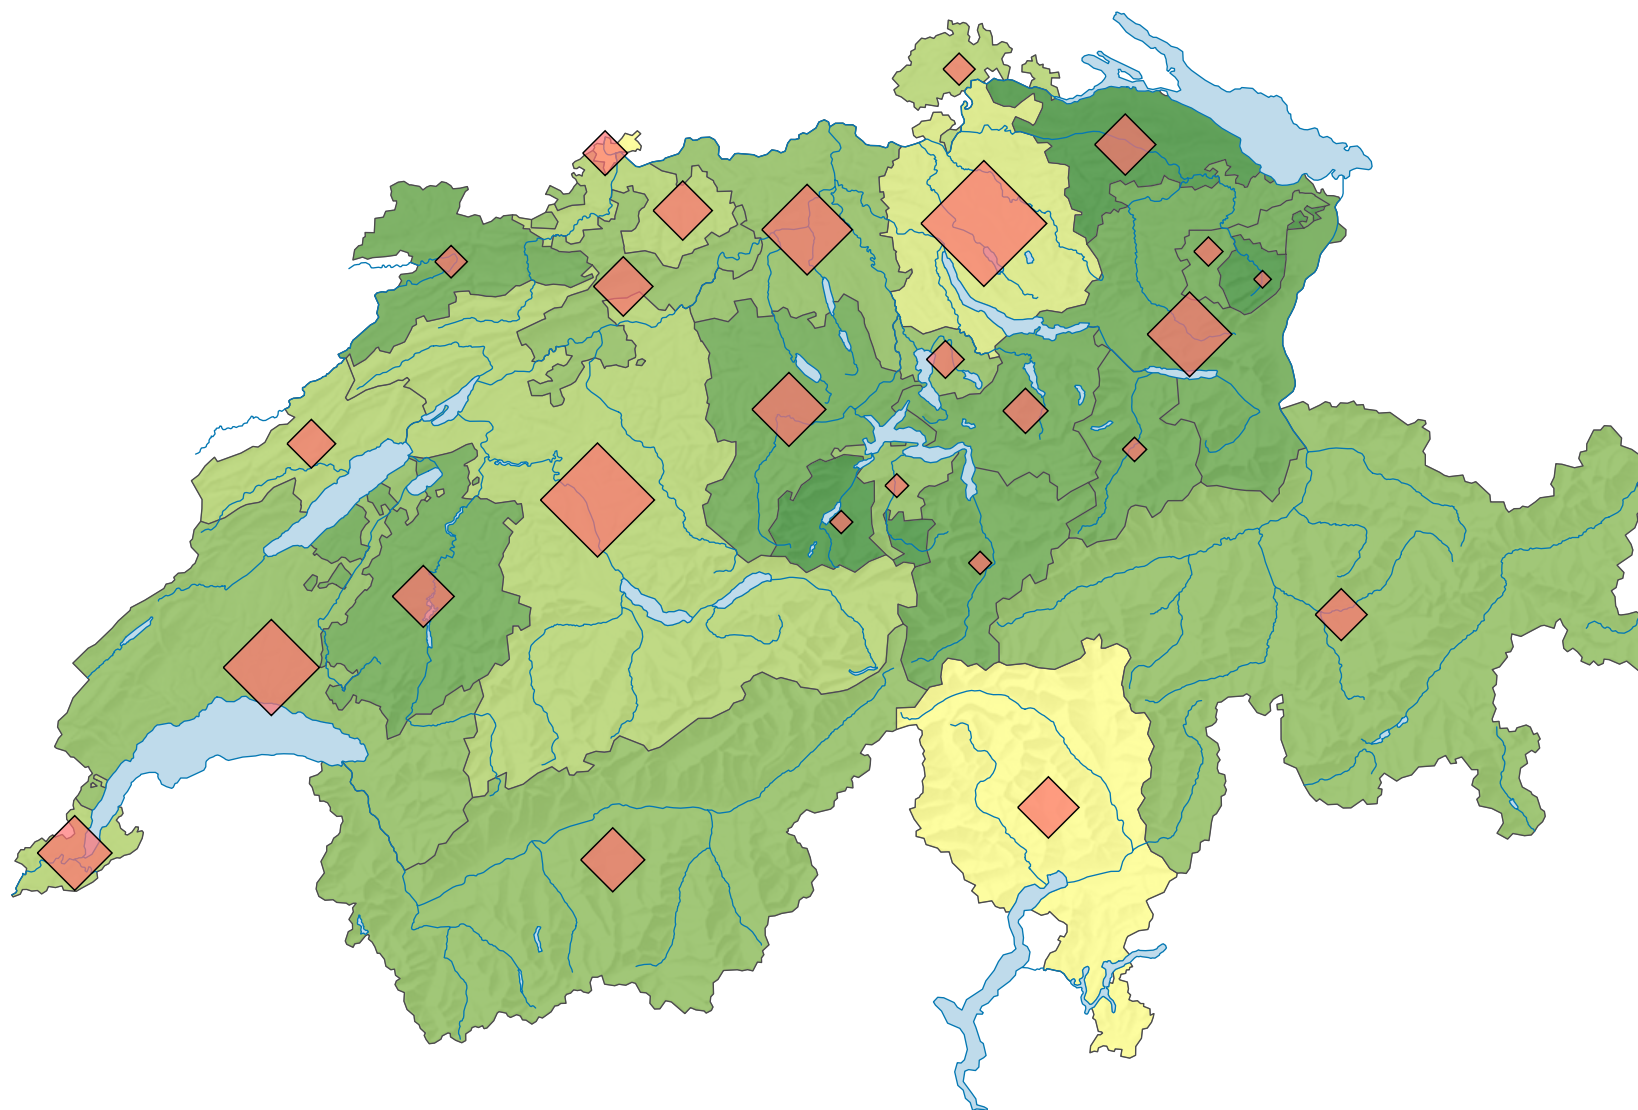

Population résidante de moins de 20 ans, en 2000

Part de la population totale, en %

Suisse: 22,9

Nombre de personnes de 0 à 19 ans

Suisse: 1 665 613

Pour des raisons de lisibilité, la taille des symboles ayant une valeur inférieure à 5 000 a été augmentée.

0 35 70 km

Niveau géographique:
Cantons