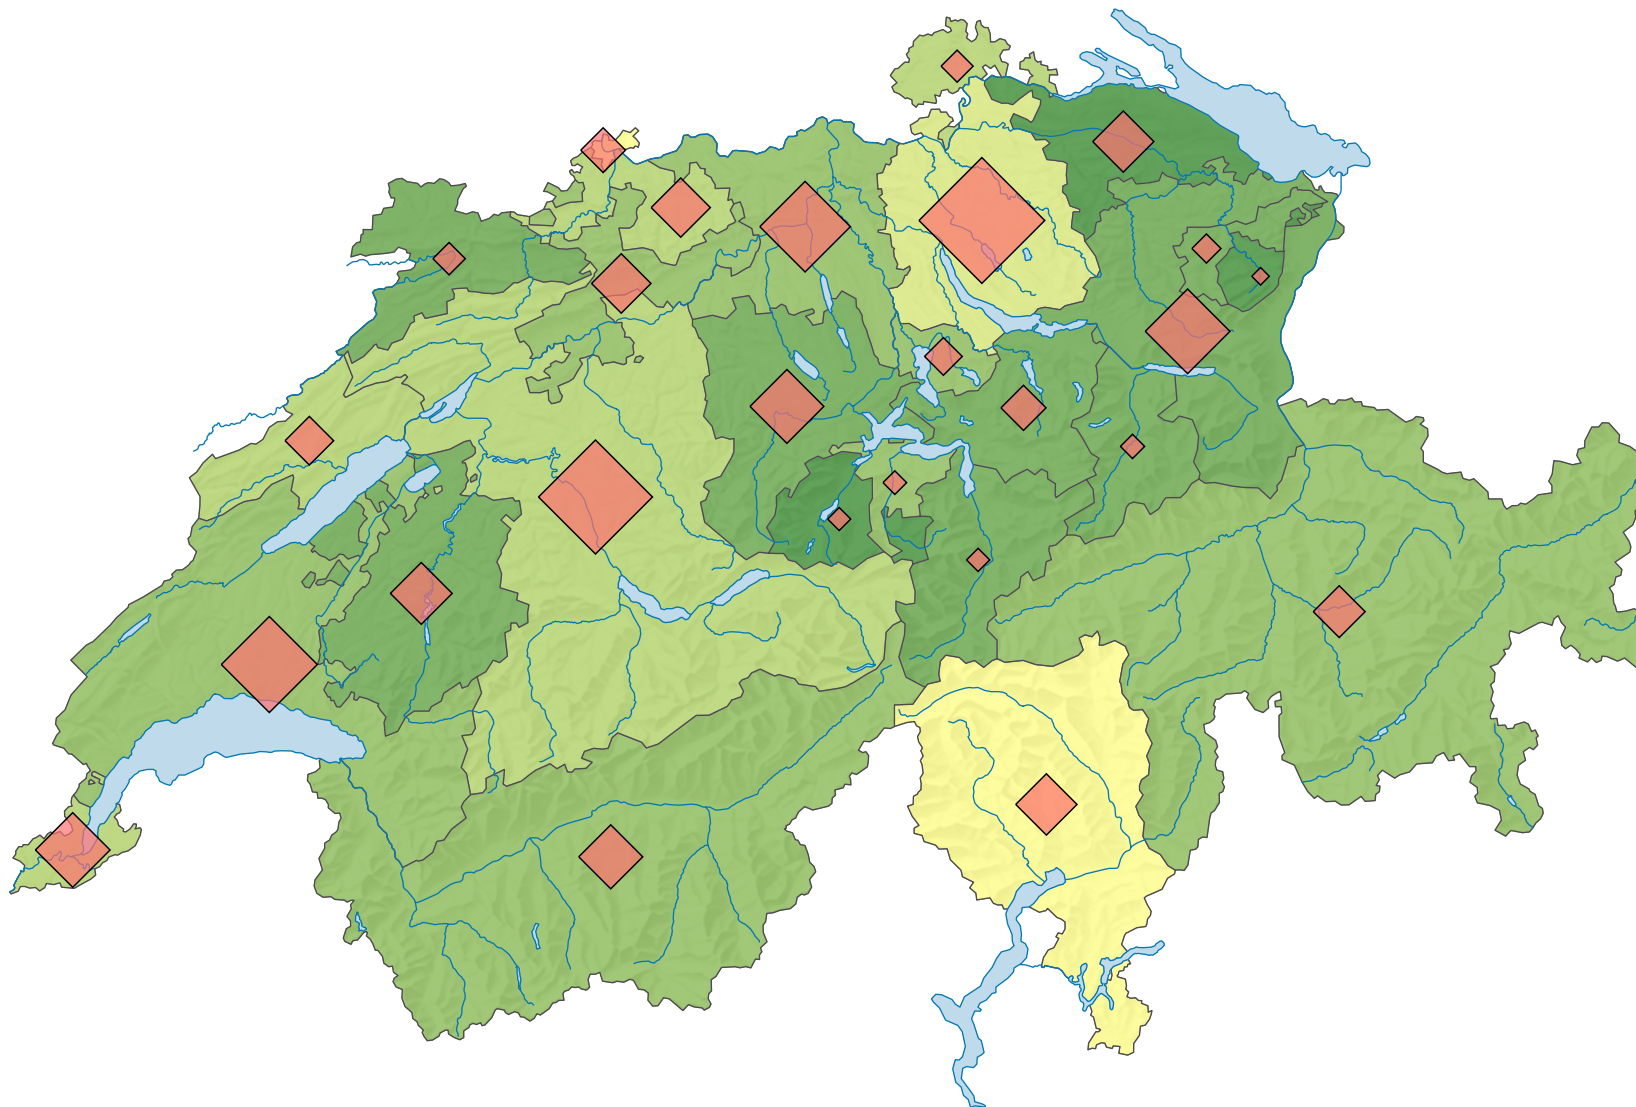

## Anteil dieser Bevölkerungsgruppe an der Gesamtbevölkerung, in %

Schweiz: 22,9

## Anzahl der Personen im Alter von 0 bis 19 Jahren

Schweiz: 1 665 613

Symbole mit einem Wert unter 5 000 wurden zur besseren Lesbarkeit visuell vergrößert dargestellt.

0 35 70 km

Raumgliederung:  
Kantone