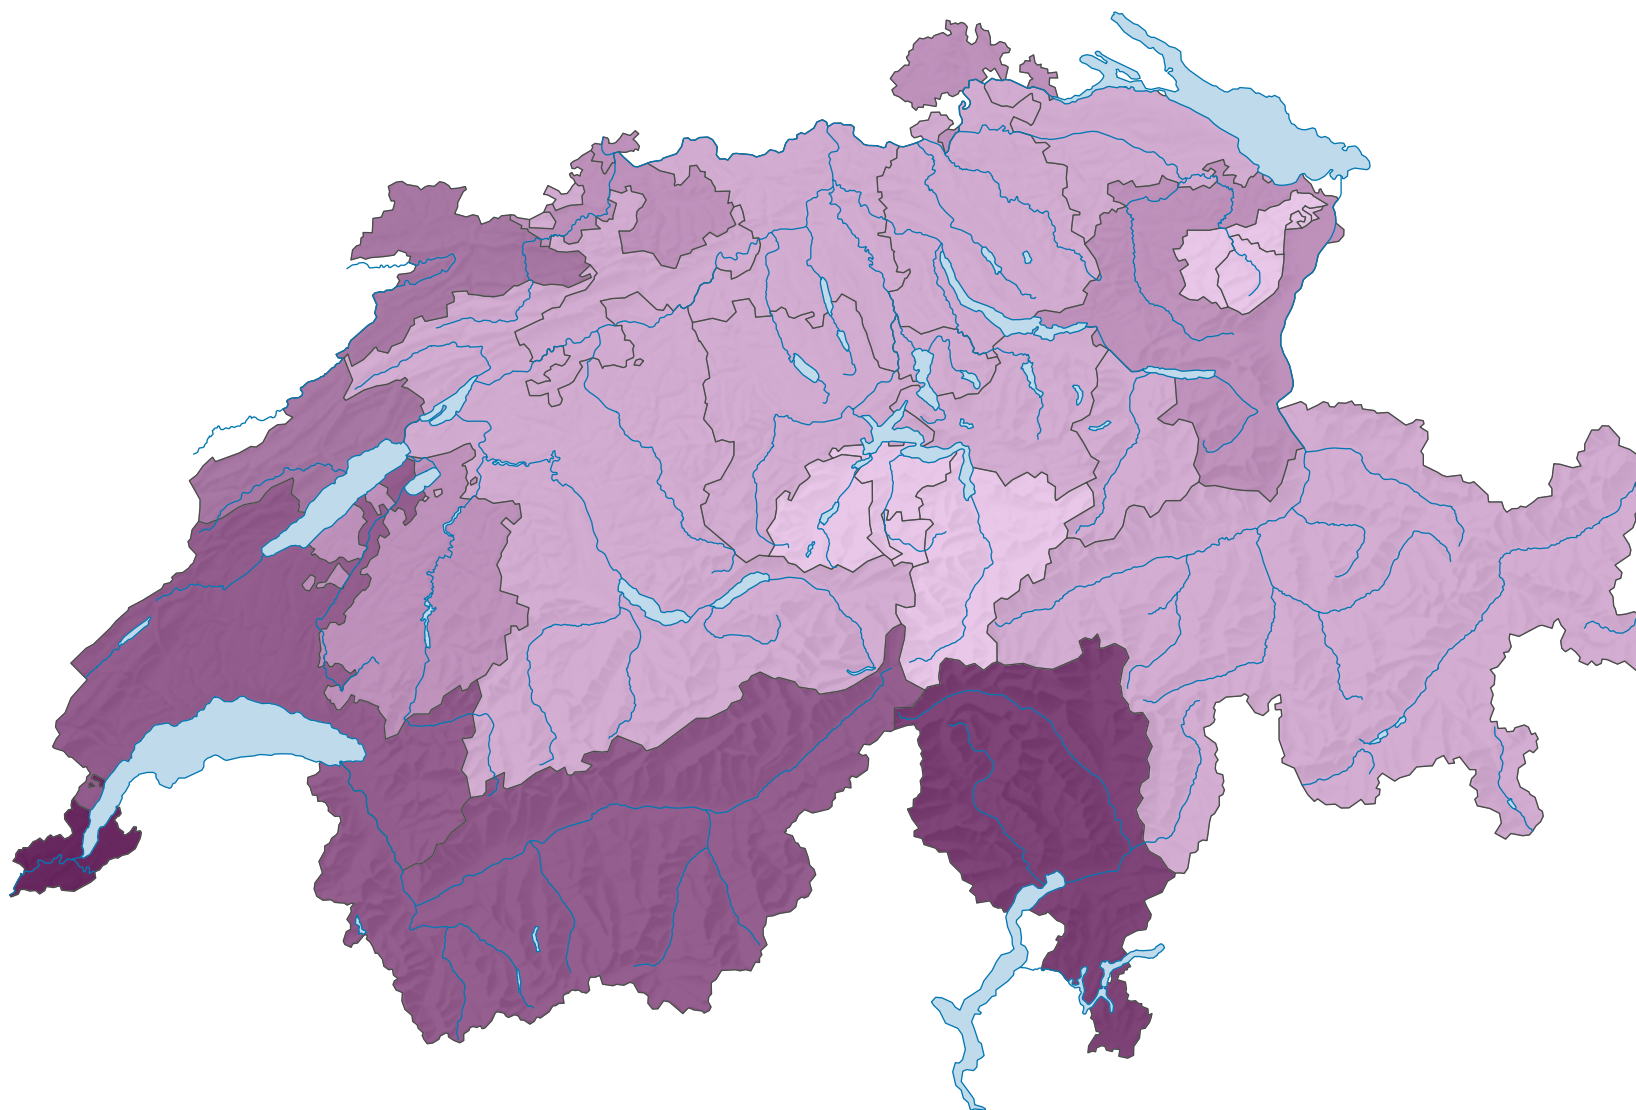

# Ménages monoparentaux, en 2000

Proportion des ménages monoparentaux  
parmi le total des ménages privés, en %

Suisse: 5,2

\* ohne Altersbeschränkung

0 35 70 km

Niveau géographique:  
Cantons