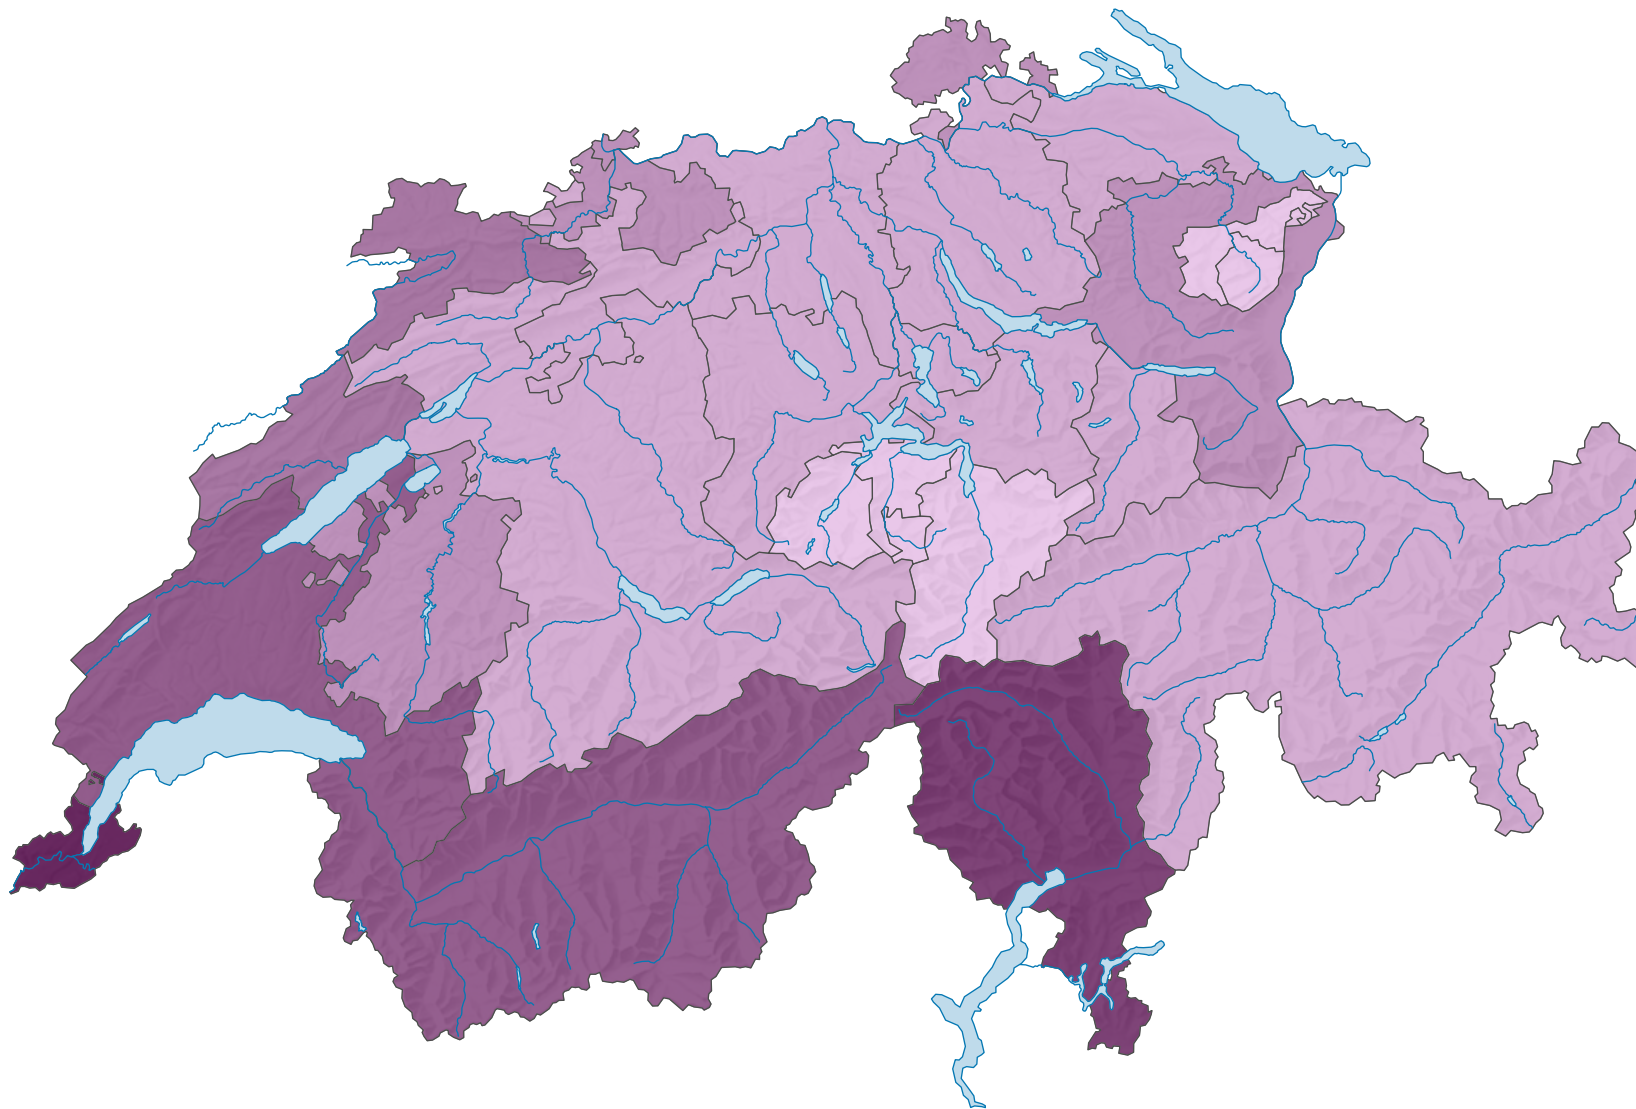

Ménages monoparentaux, en 2000

Proportion des ménages monoparentaux
parmi le total des ménages privés, en %

Suisse: 5,2

* ohne Altersbeschränkung

0 35 70 km

Niveau géographique:
Cantons