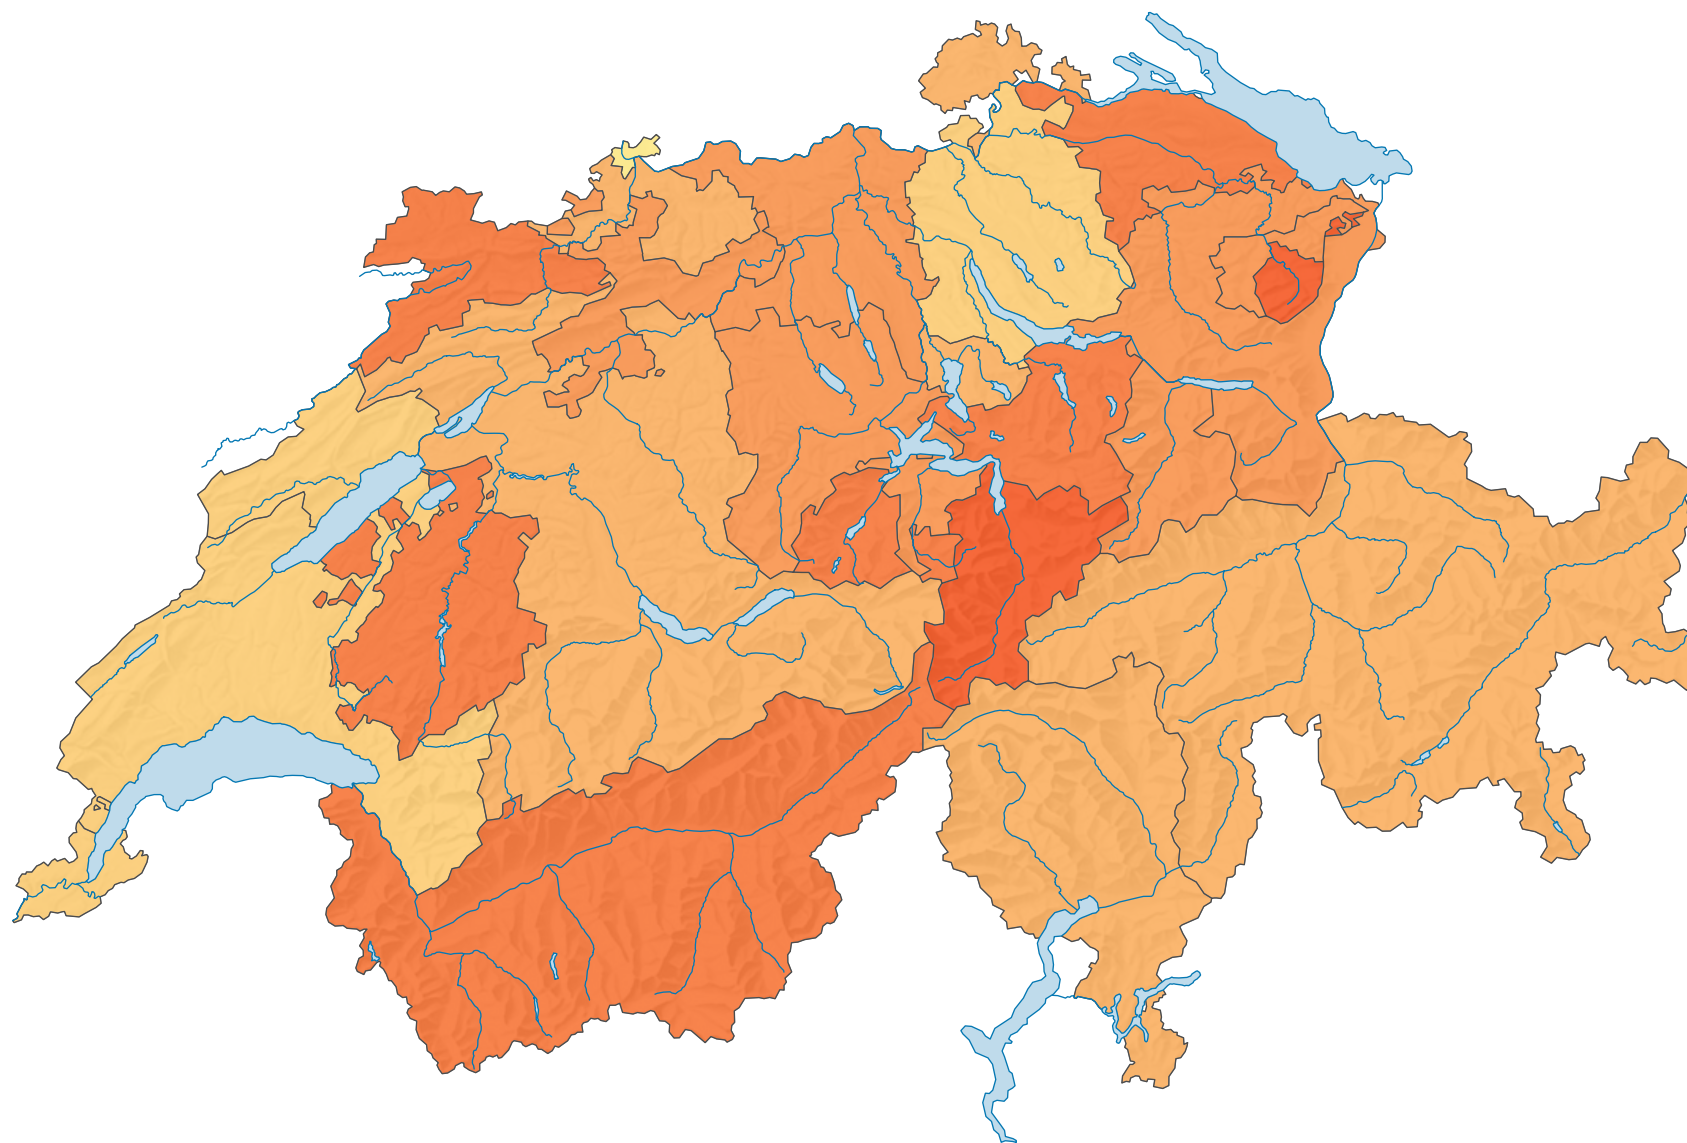

Taille moyenne des ménages, en 2000

Taille moyenne des ménages*, en personnes

Suisse: 2,24

* ménages privés

0 25 50 km

Niveau géographique:
Cantons