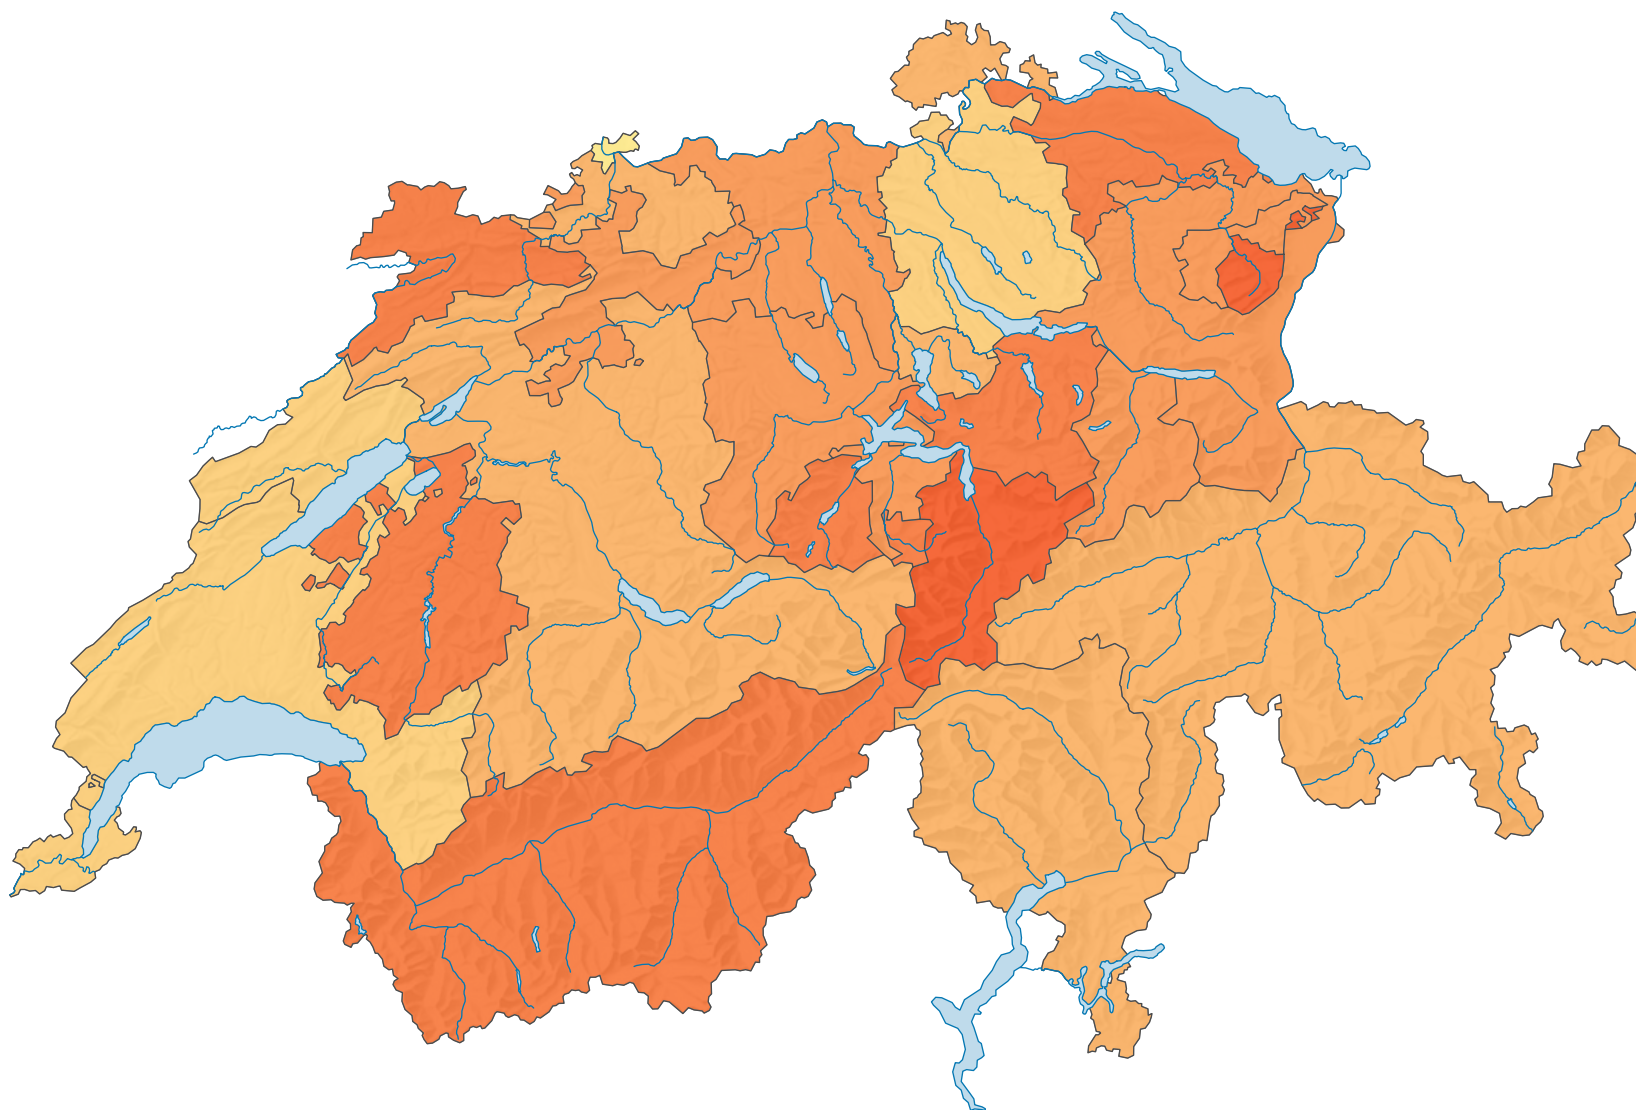

# Taille moyenne des ménages, en 2000

## Taille moyenne des ménages\*, en personnes

Suisse: 2,24

\* ménages privés

0 35 70 km

Niveau géographique:  
Cantons