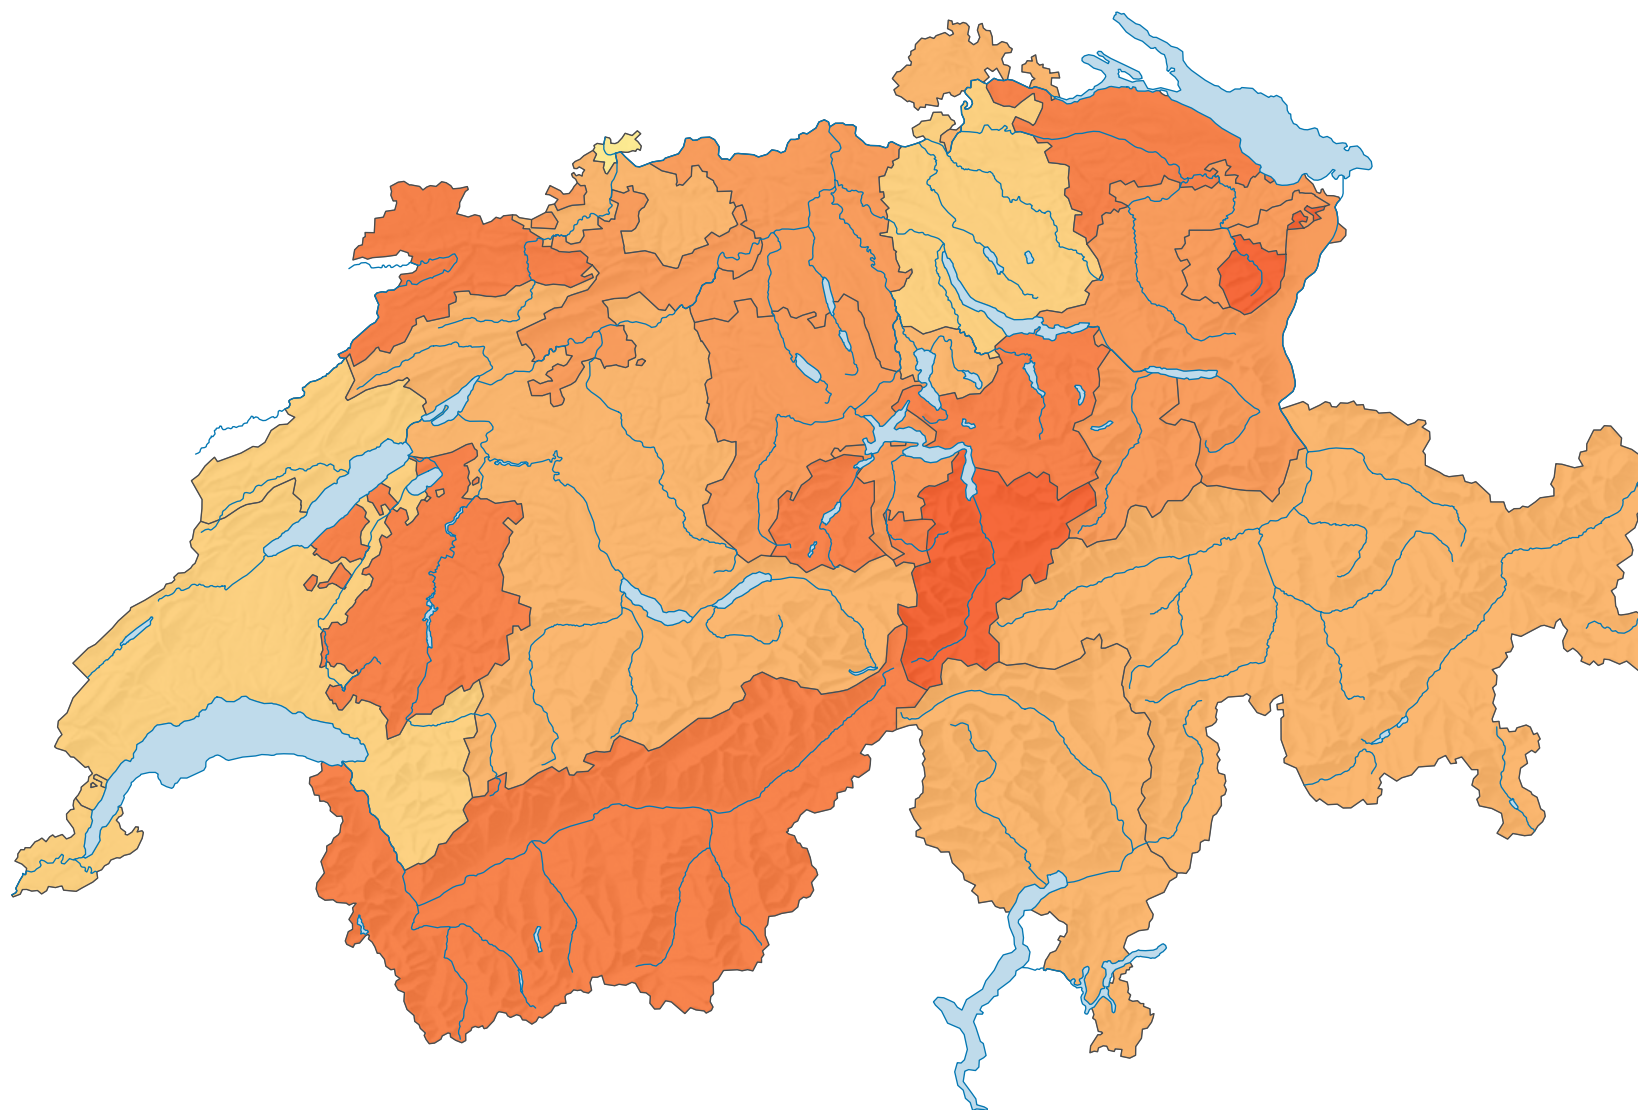

Durchschnittliche Haushaltsgrosse, 2000

Durchschnittliche Haushaltsgrosse*, in Personen

Schweiz: 2,24

* bezogen auf Privathaushalte

0 35 70 km

Raumgliederung:
Kantone