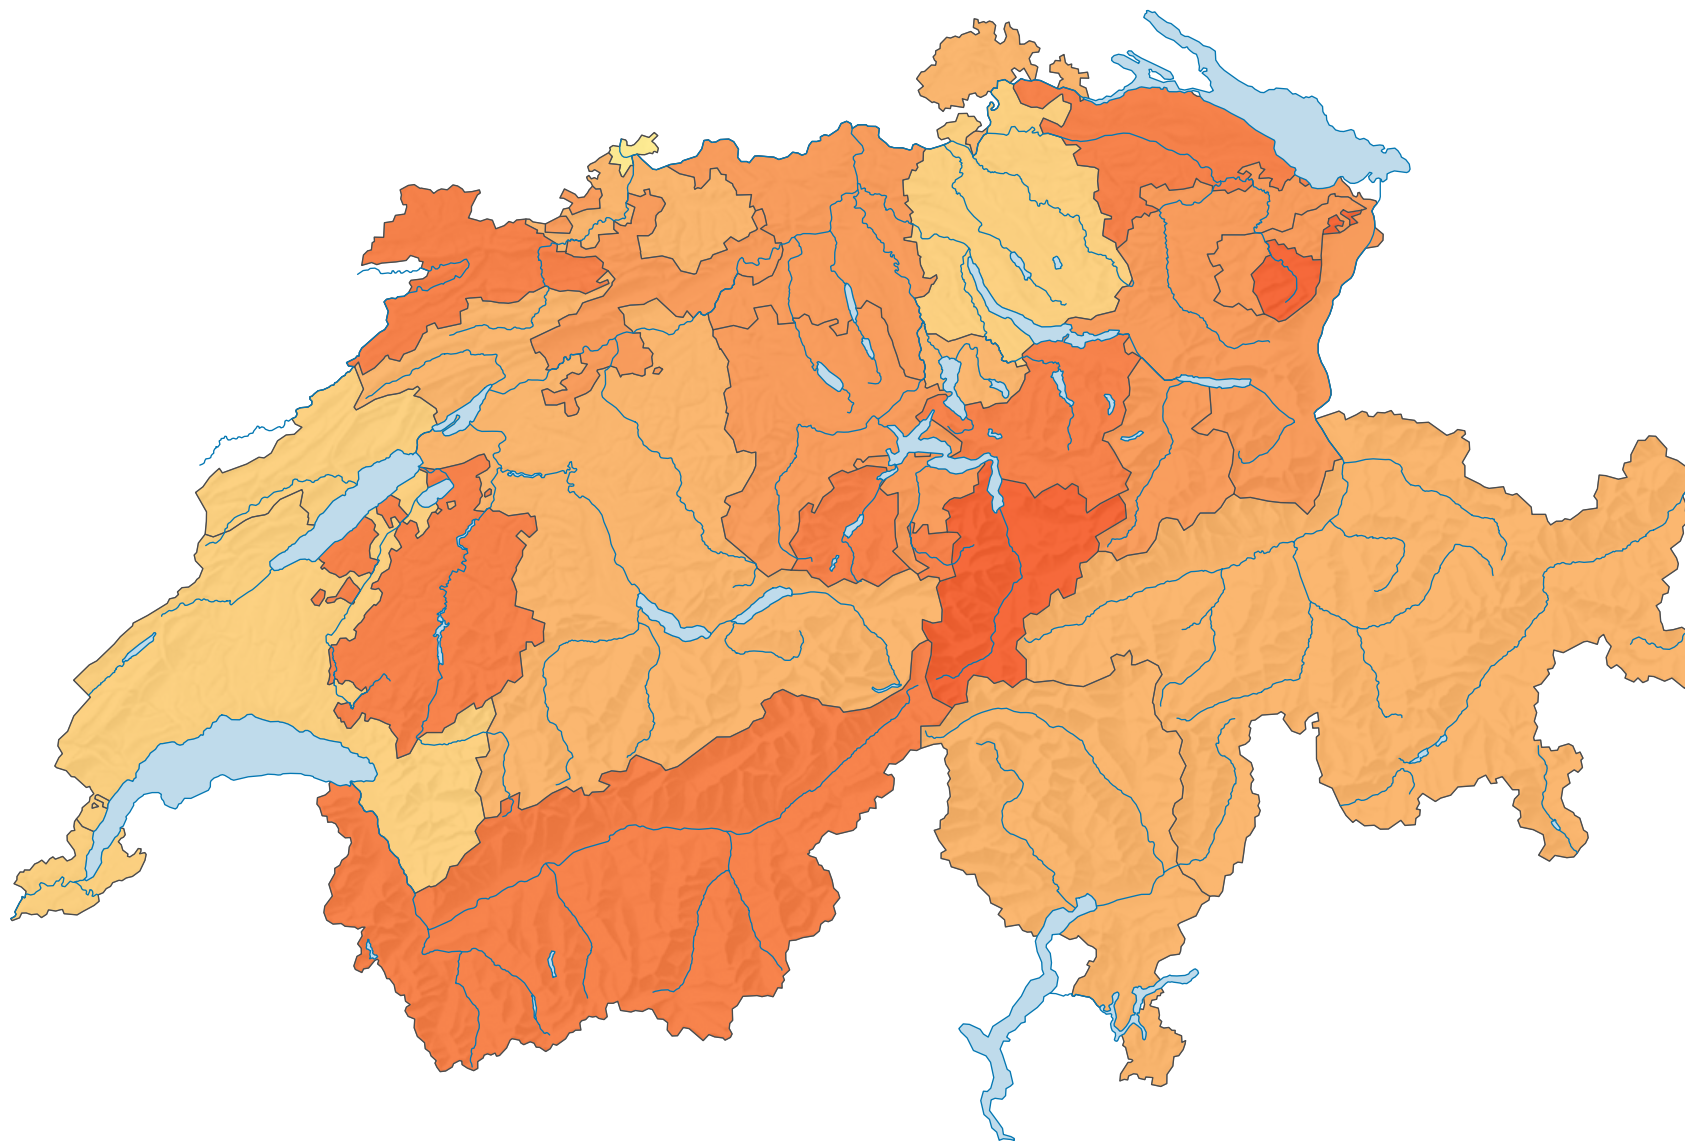

# Durchschnittliche Haushaltsgrosse, 2000

## Durchschnittliche Haushaltsgrosse\*, in Personen

Schweiz: 2,24

\* bezogen auf Privathaushalte

0 25 50 km

Raumgliederung:  
Kantone