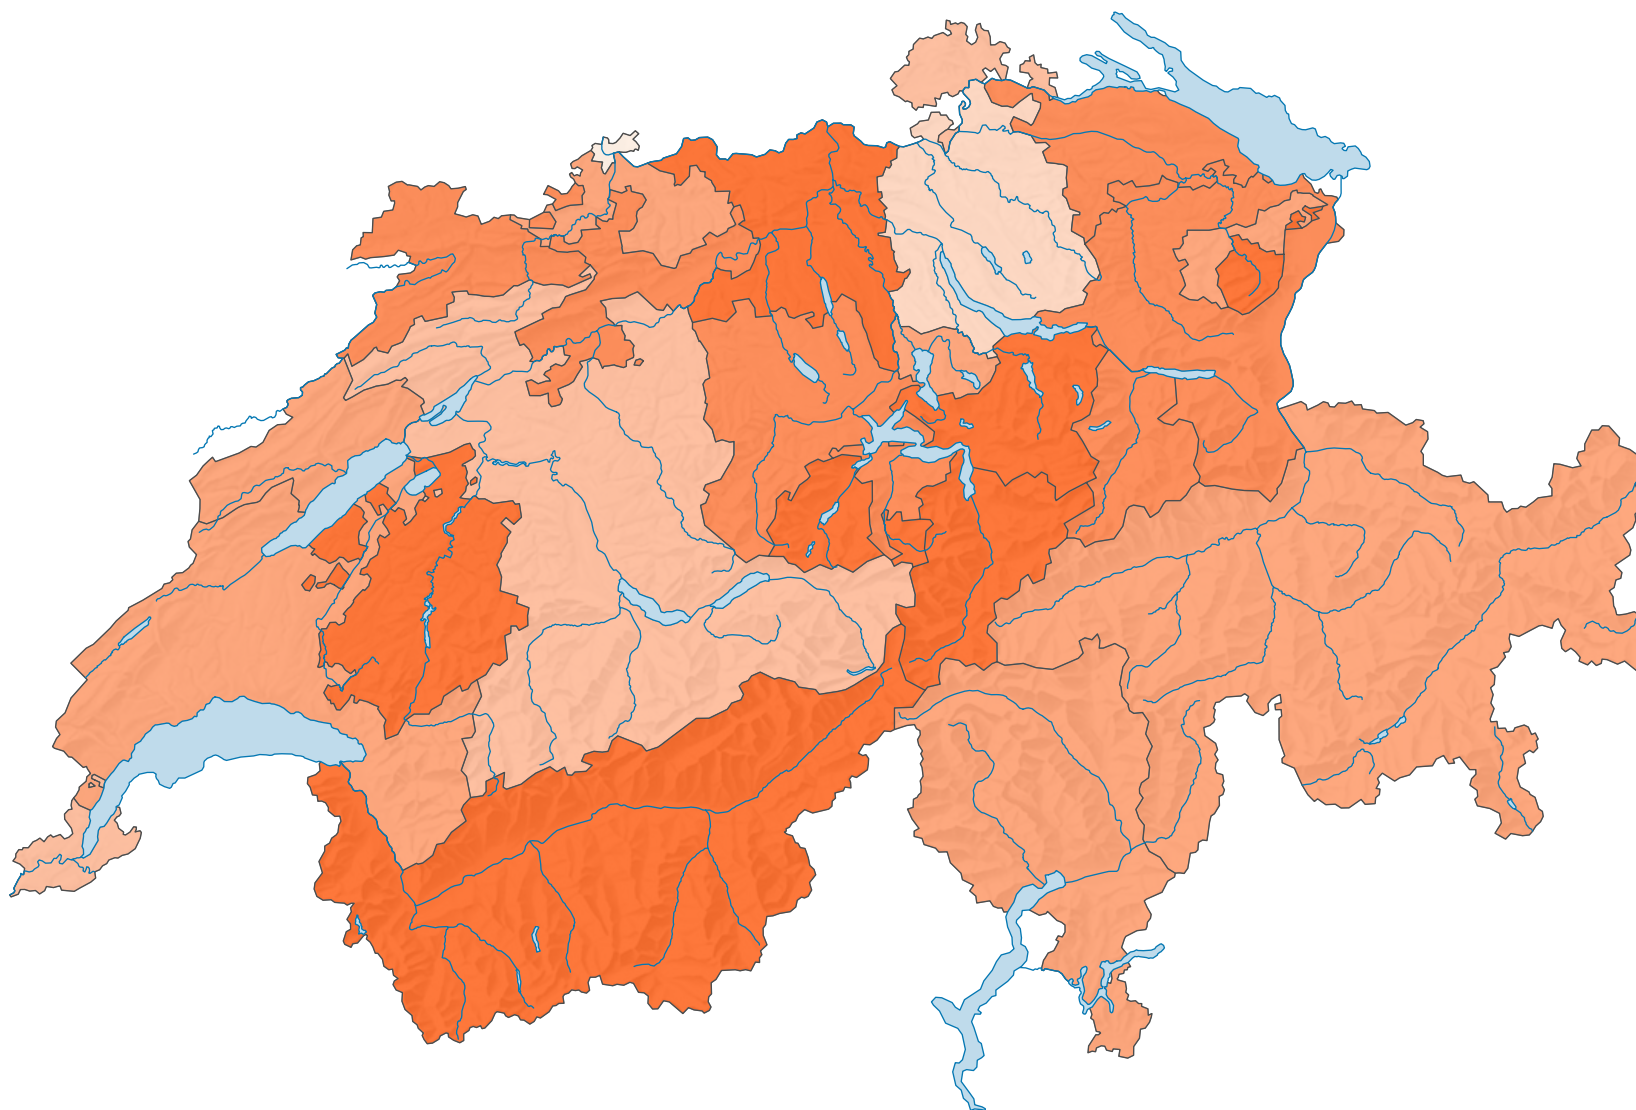

# Ménages de quatre personnes, en 2000

Proportion des ménages de 4 personnes  
parmi le total des ménages privés, en %

Suisse: 13,2

0 35 70 km

Niveau géographique:  
Cantons