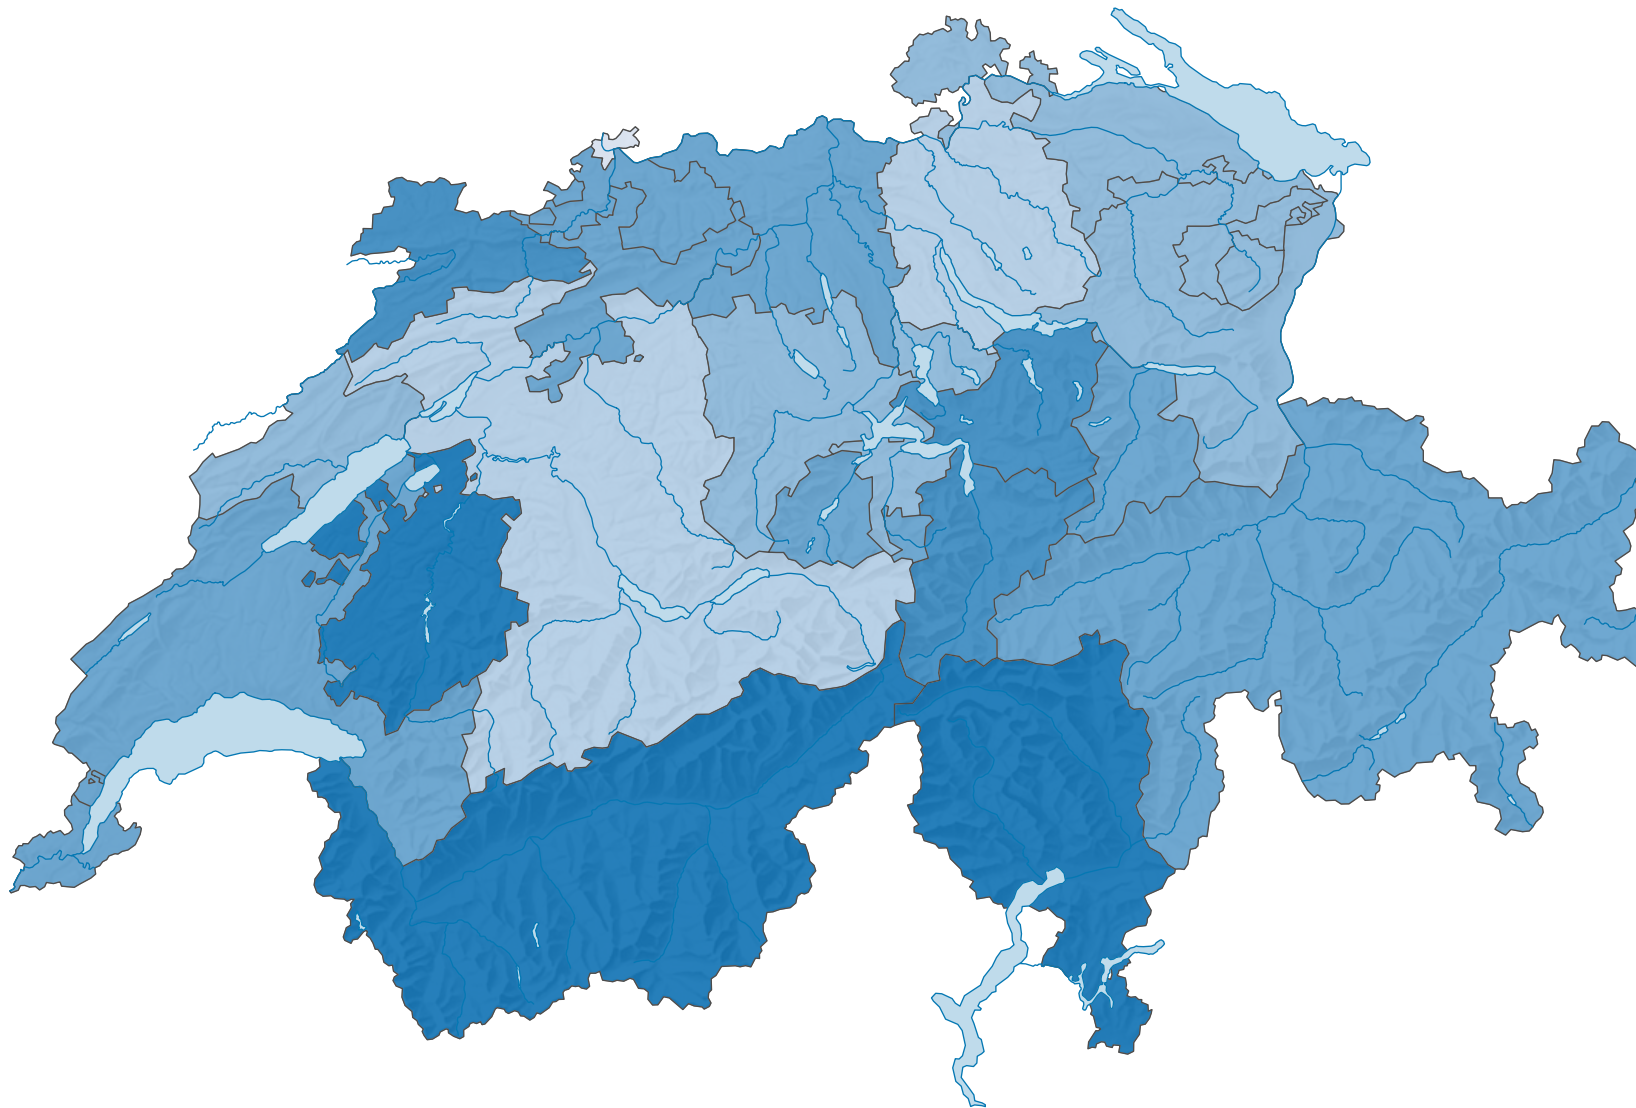

Ménages de trois personnes, en 2000

Proportion des ménages de 3 personnes
parmi le total des ménages privés, en %

Suisse: 12,9

0 35 70 km

Niveau géographique:
Cantons