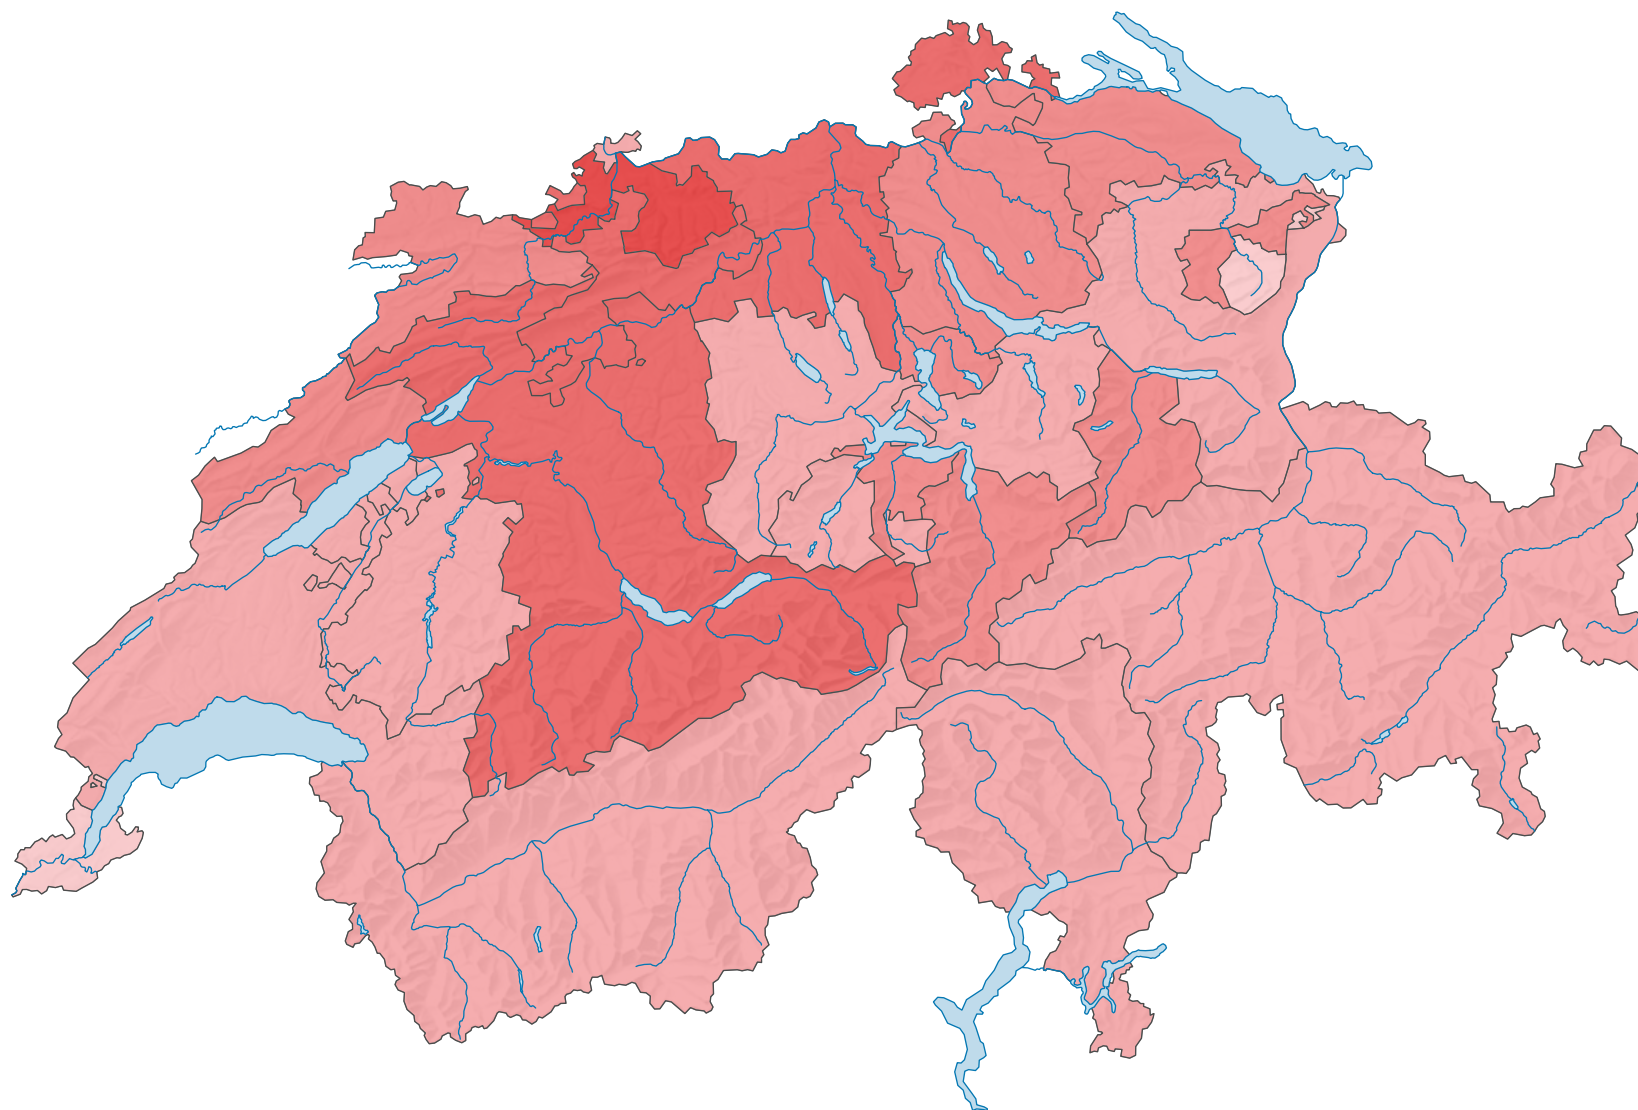

Ménages de deux personnes, en 2000

Proportion des ménages de 2 personnes parmi le total des ménages privés, en %

Suisse: 31,6

0 35 70 km

Niveau géographique:
Cantons